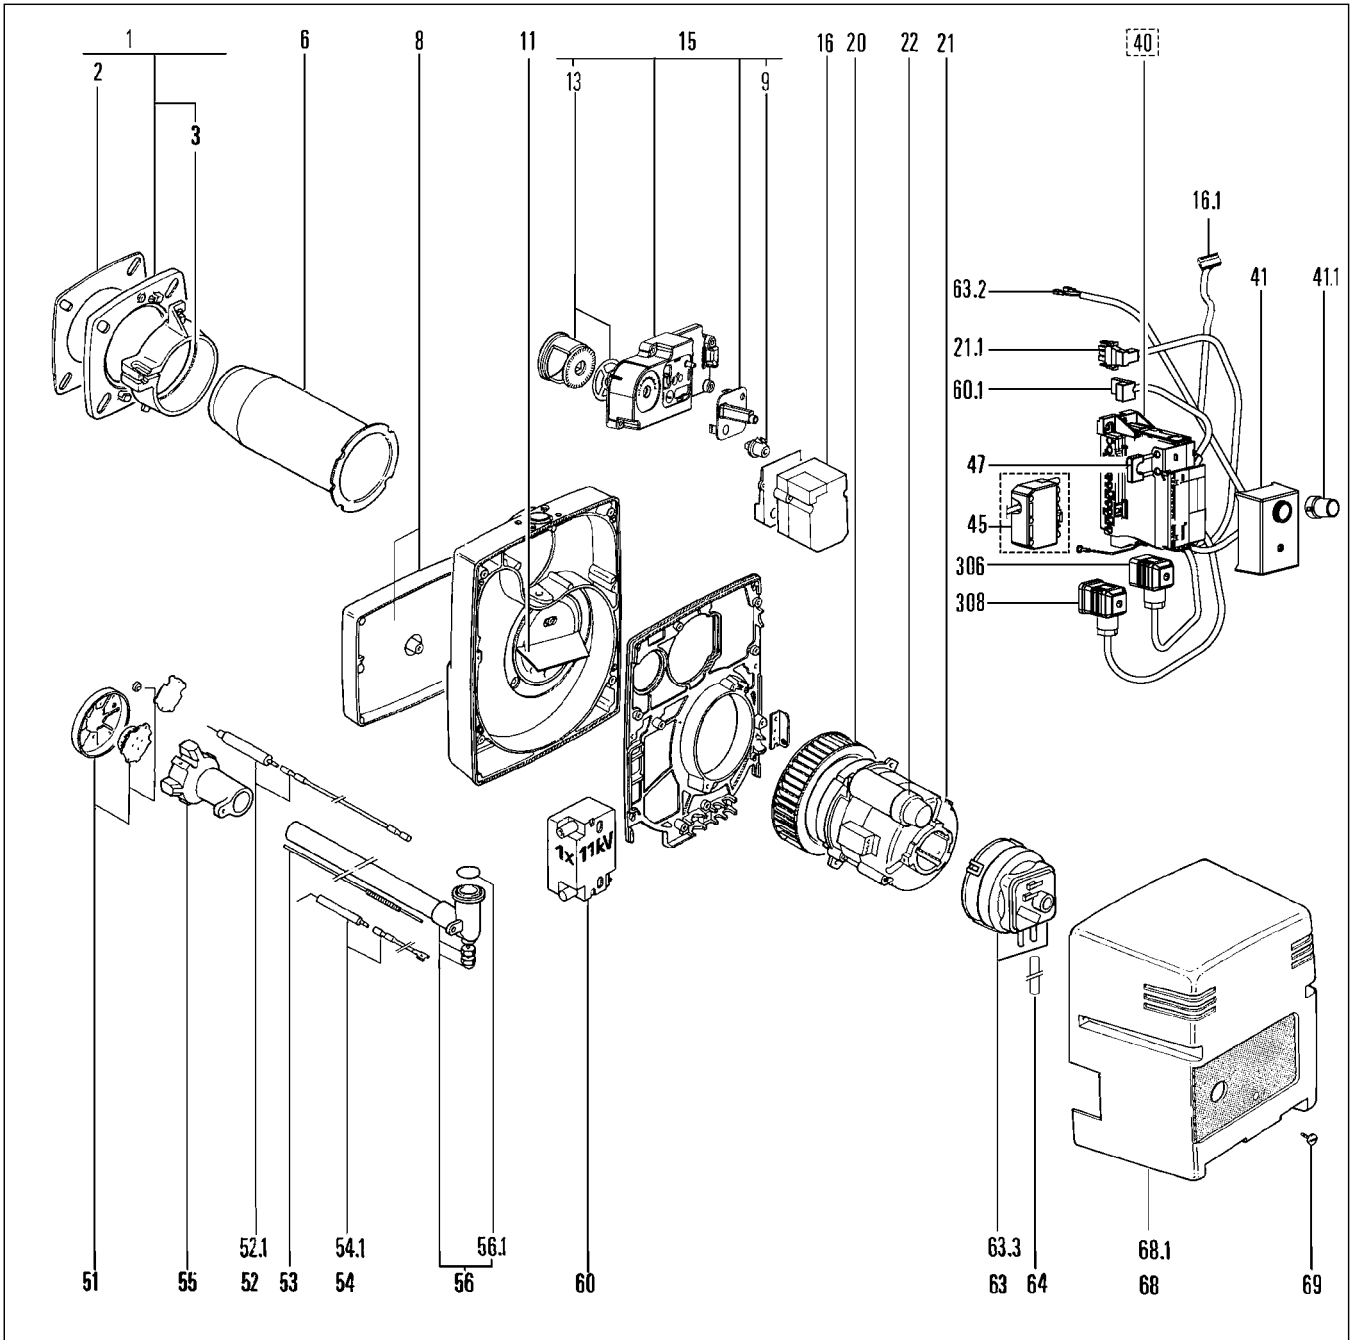

**Pièces de rechange
Pezzi di ricambio
Piezas de recambio
Spare parts list
NC9 GX 207/8**

NC 9 GX 207/8	13 013 671A

Pos.	Désignation	Denominazione	Designación	Description	Art. Nr.
	Rampe gas MBZRDLE 407 B01 S20	Rampa gas MBZRDLE 407 B01 S20	Rampa de gas MBZRDLE 407 B01 S20	Gas valve assembly MBZRDLE 407 B01 S20	
300	Kit joints	Set O'Ring	Set O'Ring	O'Ring set	13 011 519
301	Collecteur	Collettore	Colector	Flange	13 010 952
302	Bride intermediaire	Flangia	Brida	Adaptation flange	13 012 203
303	Bride Rp 3/4	Flangia	Brida	Flange	13 010 074
304	Vanne MB ZRDLE 407 B01	Valvola MB ZRDLE 407 B01	Válvula MB ZRDLE 407 B01	Valve MB ZRDLE 407 B01	13 010 071
304.1	Bobine VS N°1100	Bobina pompa	Bobina	Magnetic coil	13 010 072
304.2	Temporisateur Hydraulique	Temporisatore idrolico	Temporizador hidráulico	Hydr. retarder	13 010 081
304.3	Filtre	Filtro	Filtro	Screen	13 010 076
304.4	Pressostat	Pressostato	Presostato	Press. contr. device	13 009 696
304.5	Prise de pression R1/8	Preso di pressione	Toma de presión	Pressure take off 1/8	13 009 722
350	Vanne manu. Rp 3/4	Rubinetto intercet. gas	Válvula manual	Shutting valve	13 010 970