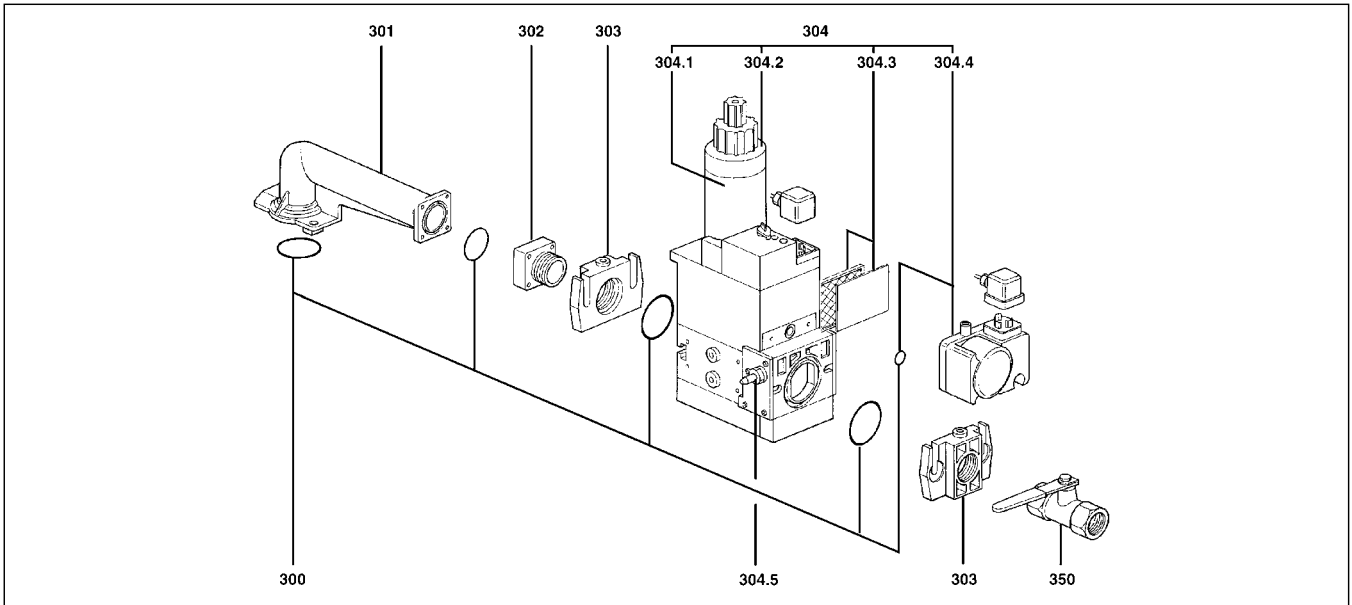

**Pièces de rechange
Pezzi di ricambio
Piezas de recambio
Spare parts list
NC9 GX 207/8**

NC 9 GX 207/8	13 013 671A

Pos.	Désignation	Denominazione	Designación	Description	Art. Nr.
	Rampe gas MBZRDLE 407 B01 S20	Rampa gas MBZRDLE 407 B01 S20	Rampa de gas MBZRDLE 407 B01 S20	Gas valve assembly MBZRDLE 407 B01 S20	
300	Kit joints	Set O'Ring	Set O'Ring	O'Ring set	13 011 519
301	Collecteur	Collettore	Colector	Flange	13 010 952
302	Bride intermediaire	Flangia	Brida	Adaptation flange	13 012 203
303	Bride Rp 3/4	Flangia	Brida	Flange	13 010 074
304	Vanne MB ZRDLE 407 B01	Valvola MB ZRDLE 407 B01	Válvula MB ZRDLE 407 B01	Valve MB ZRDLE 407 B01	13 010 071
304.1	Bobine VS N°1100	Bobina pompa	Bobina	Magnetic coil	13 010 072
304.2	Temporisateur Hydraulique	Temporisatore idrolico	Temporizador hidráulico	Hydr. retarder	13 010 081
304.3	Filtre	Filtro	Filtro	Screen	13 010 076
304.4	Pressostat	Pressostato	Presostato	Press. contr. device	13 009 696
304.5	Prise de pression R1/8	Preso di pressione	Toma de presión	Pressure take off 1/8	13 009 722
350	Vanne manu. Rp 3/4	Rubinetto intercet. gas	Válvula manual	Shutting valve	13 010 970