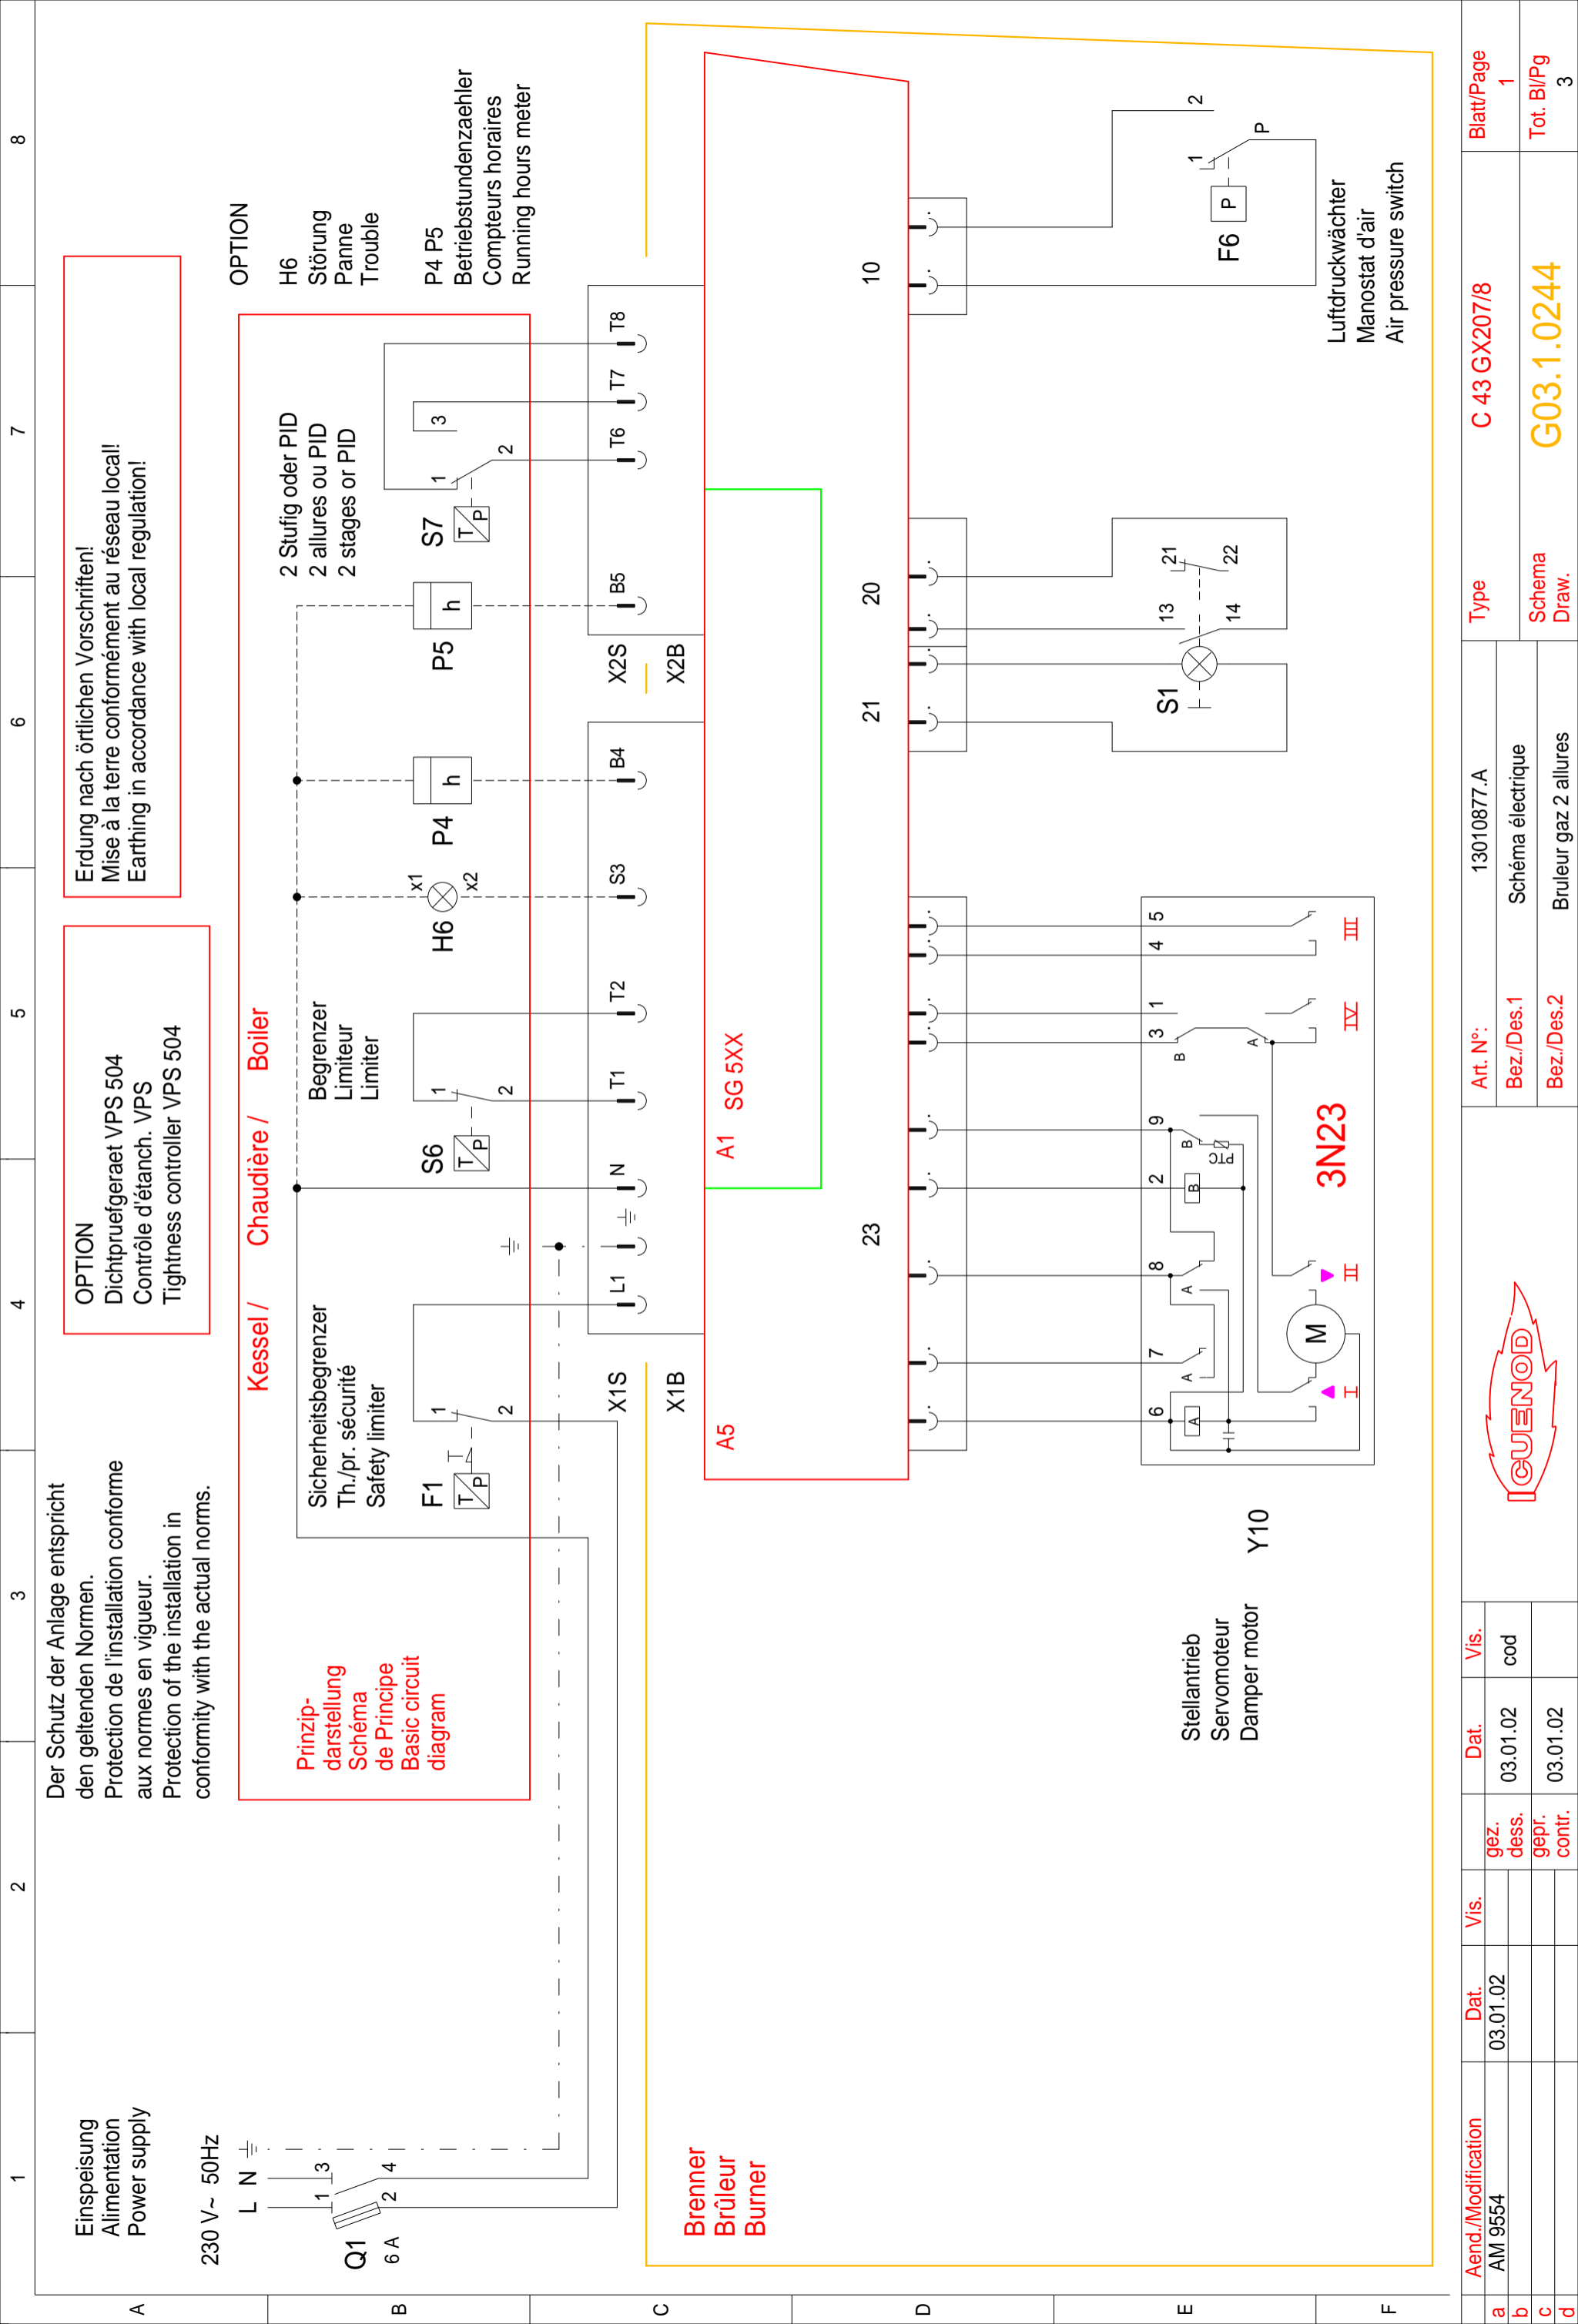

**Schémas électrique et hydraulique**  
**Schemi elettrico e idraulico**  
**Esquema eléctrico y hidráulico**  
**Electric and hydraulic diagrams**  
**Elektro- und Hydraulikschema**

**C43 GX207/8**

- Y15 Sicherheitshauptgasventil  
Vanne gaz de sécurité  
Safety gas valve
- Y13 Gasventil brennerseitig  
Vanne gaz principale  
Gas valve burner side
- Y14 Gasventil 2 Stufig  
Vanne gaz 2 eme Allure  
Gas valve 2d stage
- F4 Gasdruckwaechter min.  
Manostat gaz min.  
Min. gaz pressure switch

**Gasstrasse / Rampe gaz / Gas valve unit**

**Gas - Gaz**

**Brenner  
Brûleur  
Burner**

**A1  
SG 5XX**

Messbruecke  
Pont de mesure  
Current bridge

1000 Ohms

Ionisationselektrode  
Electrode d'ionisation  
Ionisation electrode

Zündtrafo.  
Transfo.  
Ignition transfo.

Aend./Modification AM 9554		Dat. 03.01.02		Vis.		Dat. 03.01.02		Vis.		Art. N°: 13010877.A		Type C 43 GX207/8		Blatt/Page 2	
a		gez. dess.		03.01.02		cod				Bez./Des.1 Schéma électrique		Schema Draw.		Tot. Bl/Pg 3	
b		gepr. contr.		03.01.02						Bez./Des.2 Bruleur gaz 2 allures		G03.1.0244			

F4	Gasdruckwächter min.	Manostat gaz min.	Min gas pressure switch
F6	Luftdruckwächter	Manostat d'air	Air pressure switch
M1	Brennermotor	Moteur du bruleur	Burner motor
T1	Zündtrafo.	Transfo.	Ignition transfo.
Y10	Stellantrieb	Servomoteur	Damper motor
Y13	Gasventil Brennerseitig	Vanne gaz principale	Gas valve burner side
Y14	Gasventil 2. Stufe	Vanne gaz 2eAllure	Gas valve 2d stage
Y15	Sicherheitshauptgasventil	Vanne gaz de sécurité	Safety gas valve
101	Ventilator	Ventilateur	Impeller
103	Luftklappe	Volet d'air	Air-damper
106	Filter	Filtre	Filter
108	Handventil	Vanne manuelle quart de tour	Manual valve
110	Gasinjektor	Injecteur gaz	Gas injector
113	Ansauggitter	Grille d'aspiration	Protection
119.1	Messnippel Gas	Prise pression gaz	Pressure pickup Gas
119.2	Messnippel Feuerraum	Prise pression foyer	Pressure pickup furnace
119.3	Messnippel Luft	Prise pression air	Pressure pickup air