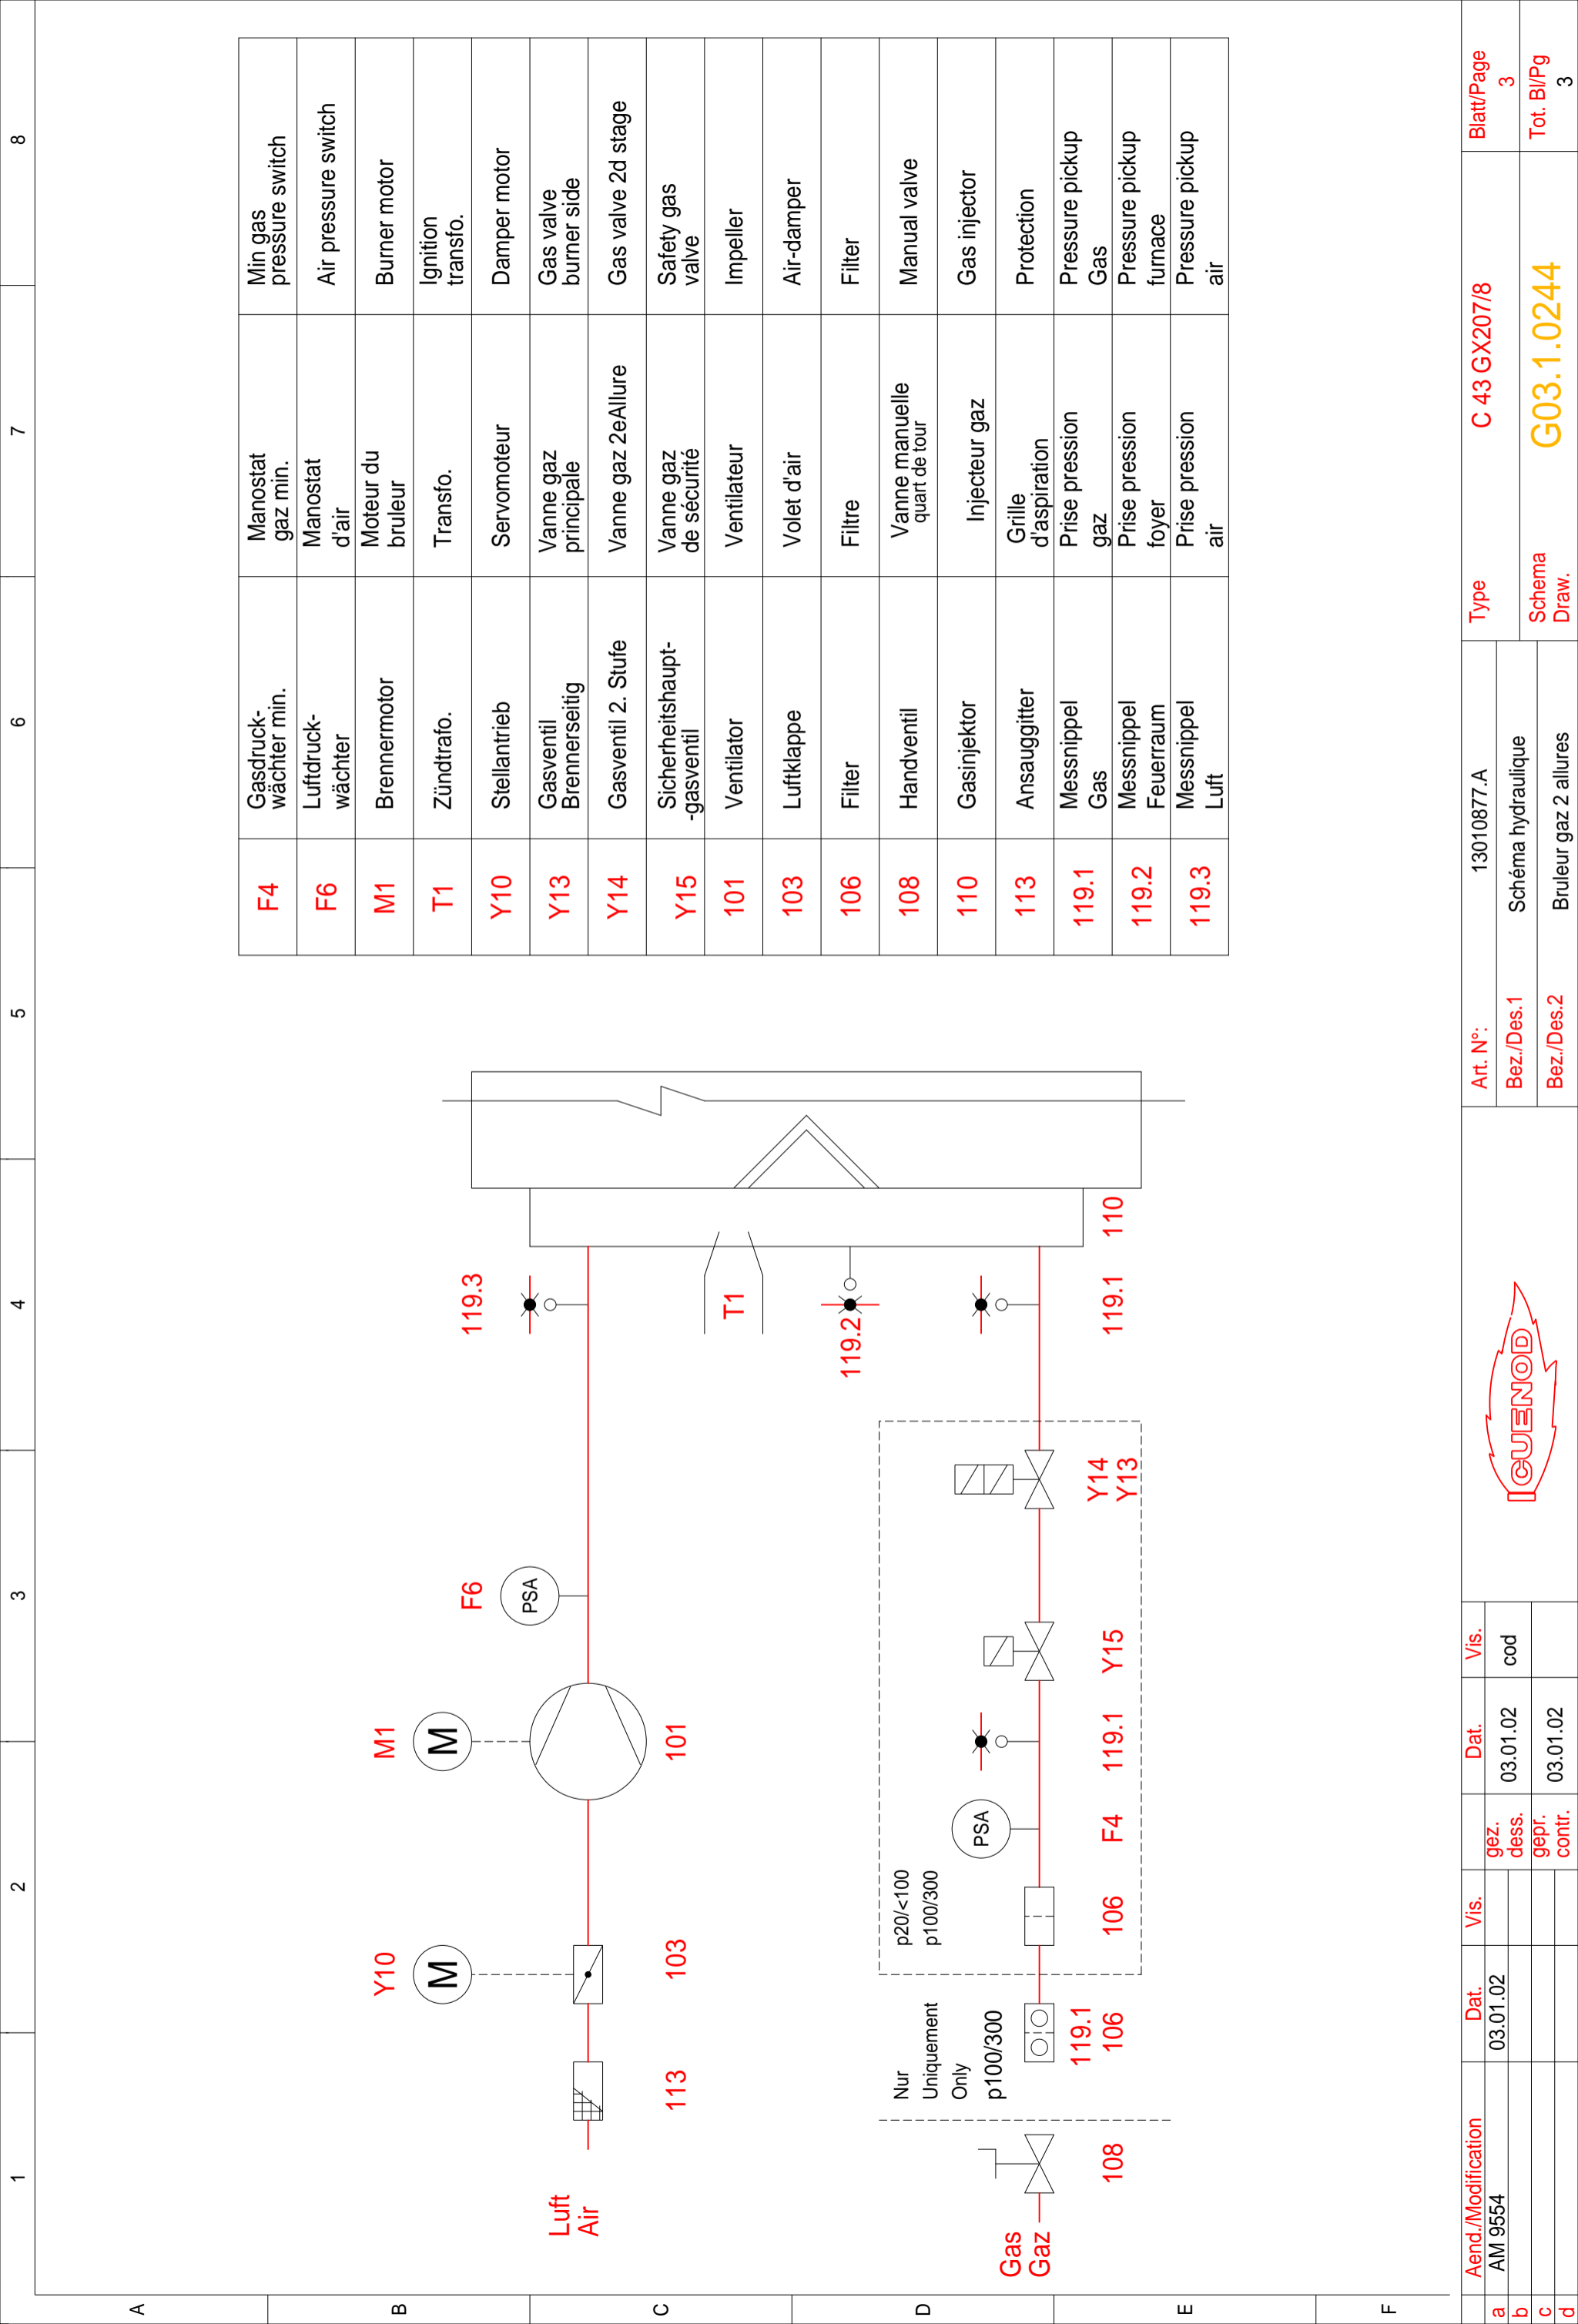

**Schémas électrique et hydraulique**  
**Schemi elettrico e idraulico**  
**Esquema eléctrico y hidráulico**  
**Electric and hydraulic diagrams**  
**Elektro- und Hydraulikschema**

**C43 GX207/8**

- Y15 Sicherheitshauptgasventil  
Vanne gaz de sécurité  
Safety gas valve
- Y13 Gasventil brennerseitig  
Vanne gaz principale  
Gas valve burner side
- Y14 Gasventil 2 Stufig  
Vanne gaz 2 eme Allure  
Gas valve 2d stage
- F4 Gasdruckwaechter min.  
Manostat gaz min.  
Min. gaz pressure switch

**Gasstrasse / Rampe gaz / Gas valve unit**

**Gas - Gaz**

**Brenner  
Brûleur  
Burner**

**A1  
SG 5XX**

Messbruecke  
Pont de mesure  
Current bridge

1000 Ohms

Ionisationselektrode  
Electrode d'ionisation  
Ionisation electrode

Zündtrafo.  
Transfo.  
Ignition transfo.

Aend./Modification AM 9554		Dat. 03.01.02		Vis.		Dat. 03.01.02		Vis.		Art. N°: 13010877.A		Type C 43 GX207/8		Blatt/Page 2	
a		gez. dess.		03.01.02		cod				Bez./Des.1 Schéma électrique		Schema Draw.		Tot. Bl/Pg 3	
b		gepr. contr.		03.01.02						Bez./Des.2 Bruleur gaz 2 allures		G03.1.0244			