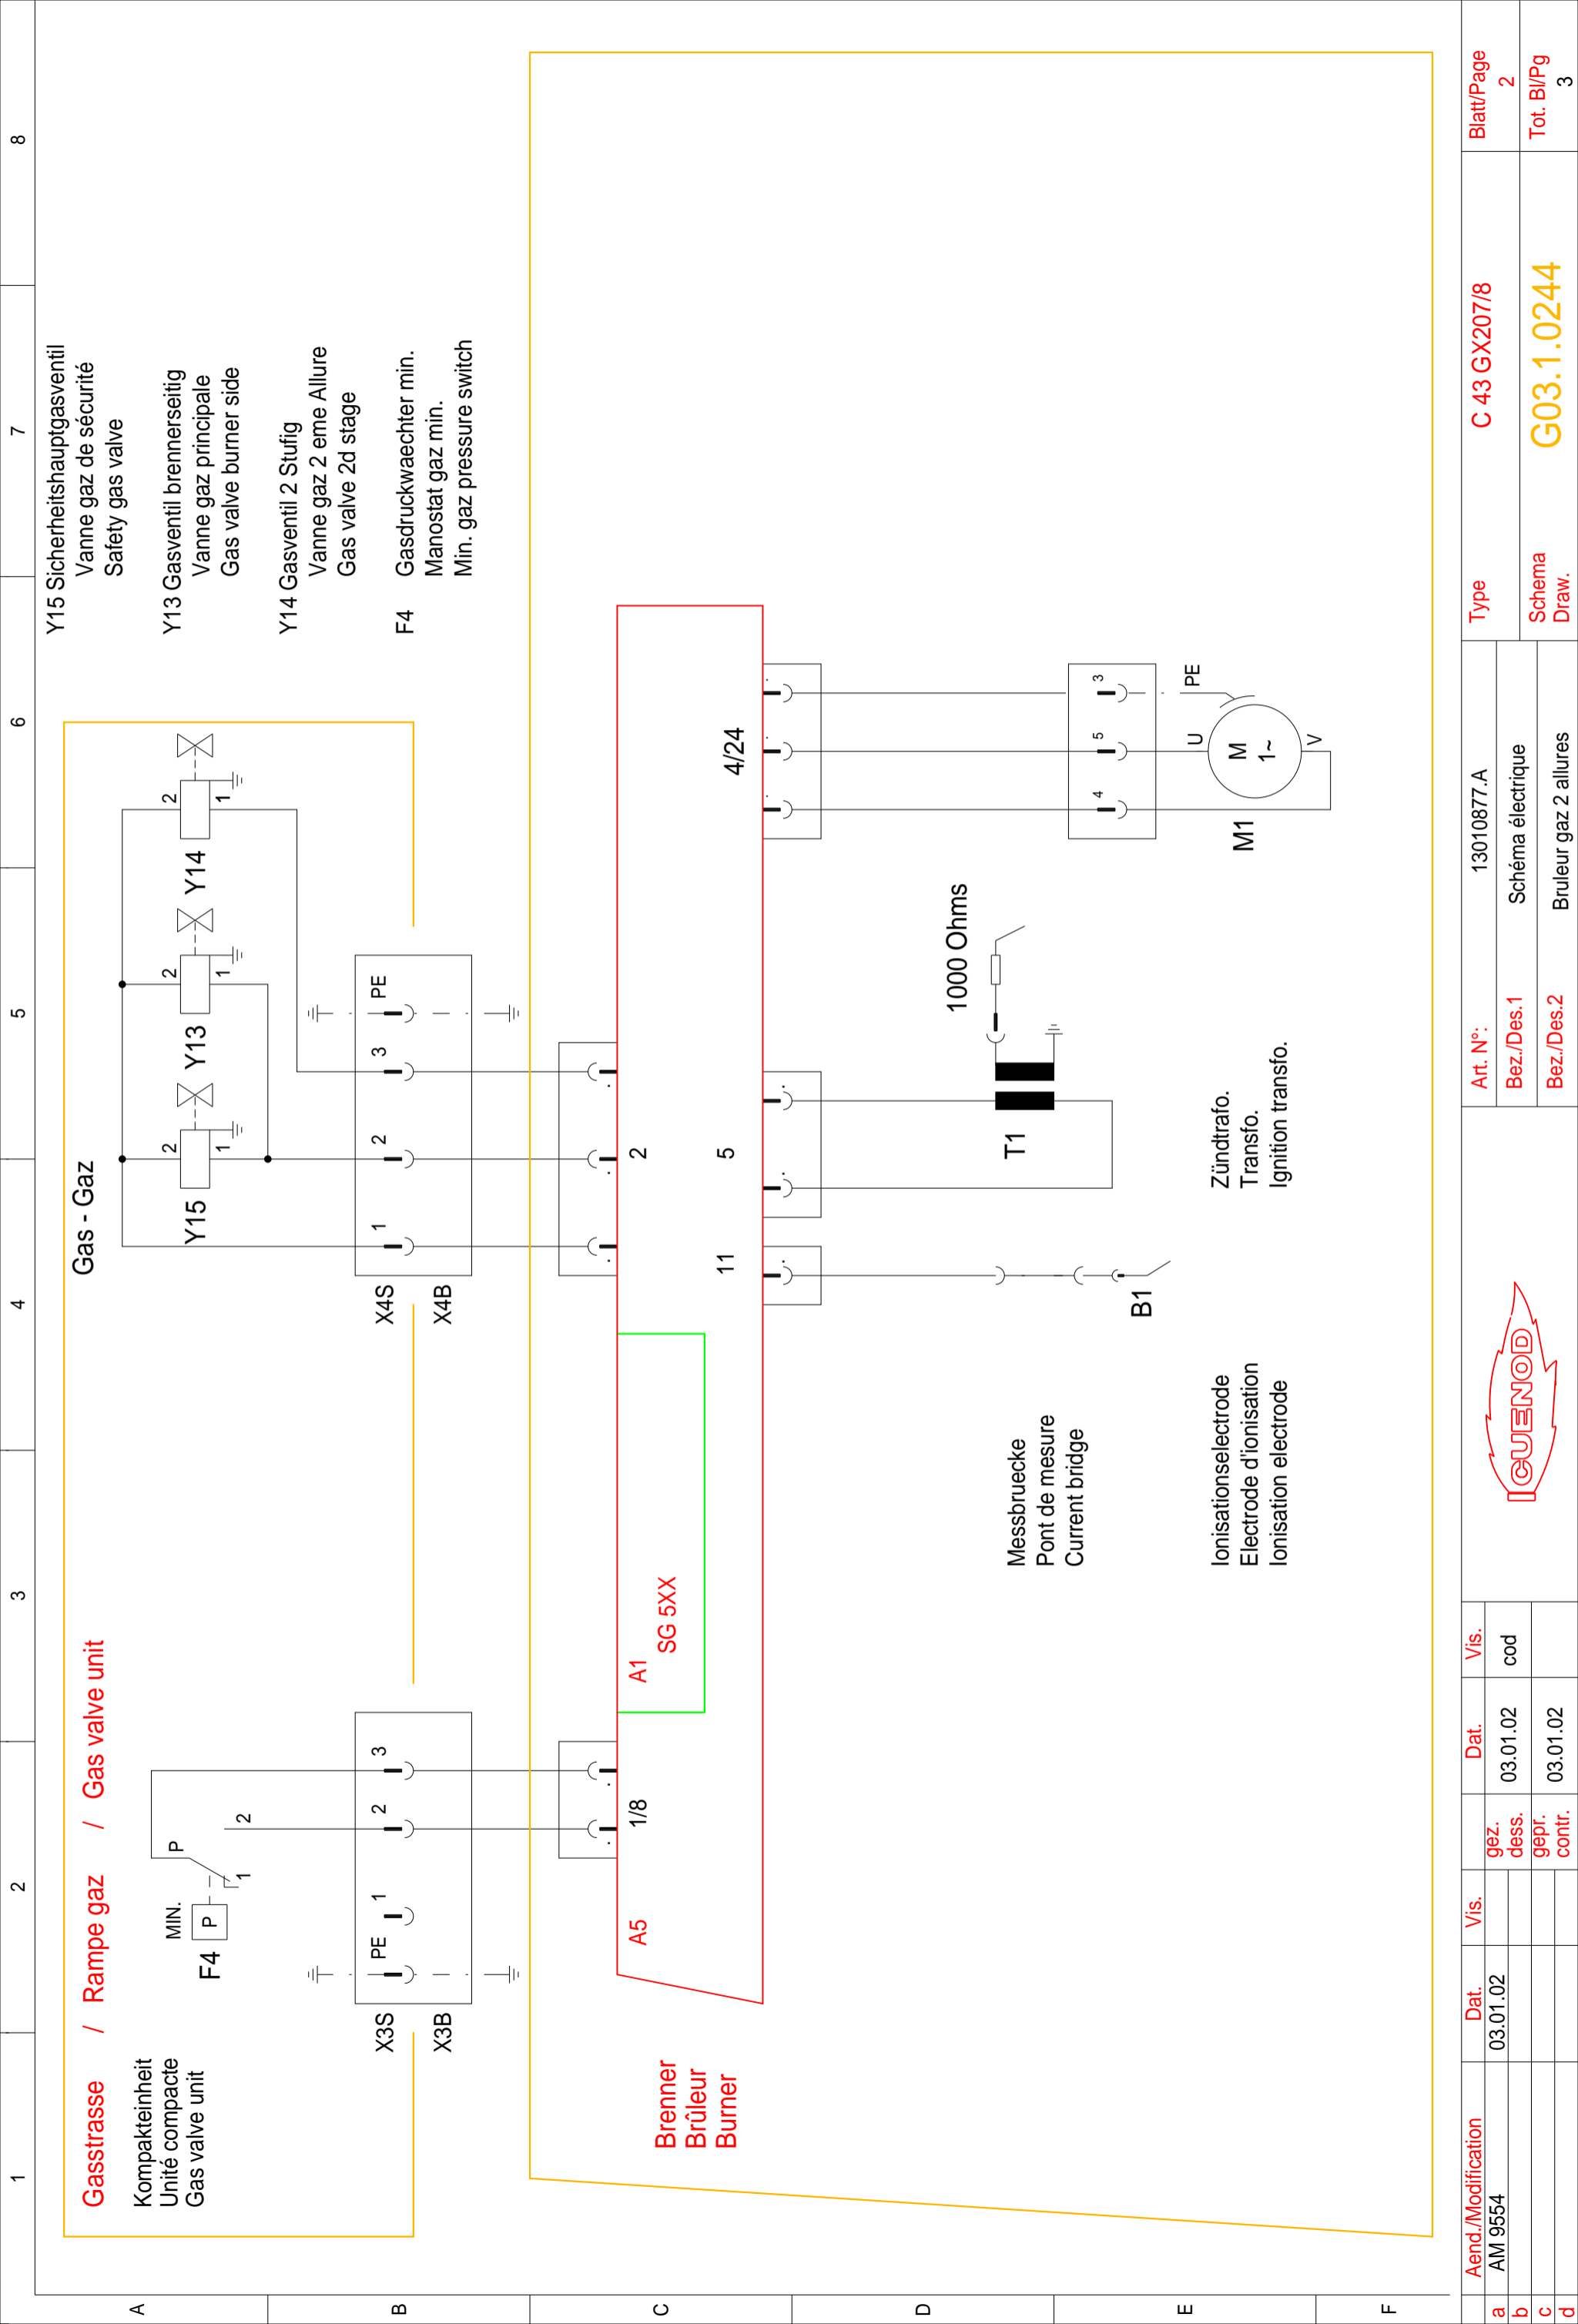

**Schémas électrique et hydraulique**  
**Schemi elettrico e idraulico**  
**Esquema eléctrico y hidráulico**  
**Electric and hydraulic diagrams**  
**Elektro- und Hydraulikschema**

**C43 GX207/8**

- Y15 Sicherheitshauptgasventil  
Vanne gaz de sécurité  
Safety gas valve
- Y13 Gasventil brennerseitig  
Vanne gaz principale  
Gas valve burner side
- Y14 Gasventil 2 Stufig  
Vanne gaz 2 eme Allure  
Gas valve 2d stage
- F4 Gasdruckwaechter min.  
Manostat gaz min.  
Min. gaz pressure switch

**Gasstrasse / Rampe gaz / Gas valve unit**

**Gas - Gaz**

**Brenner  
Brûleur  
Burner**

**A1  
SG 5XX**

Messbruecke  
Pont de mesure  
Current bridge

1000 Ohms

Ionisationselektrode  
Electrode d'ionisation  
Ionisation electrode

Zündtrafo.  
Transfo.  
Ignition transfo.

Aend./Modification AM 9554		Dat. 03.01.02		Vis.		Dat. 03.01.02		Vis.		Art. N°: 13010877.A		Type C 43 GX207/8		Blatt/Page 2	
a		gez. dess.		03.01.02		cod				Bez./Des.1 Schéma électrique		Schema Draw.		Tot. Bl/Pg 3	
b		gepr. contr.		03.01.02						Bez./Des.2 Bruleur gaz 2 allures		G03.1.0244			

F4	Gasdruckwächter min.	Manostat gaz min.	Min gas pressure switch
F6	Luftdruckwächter	Manostat d'air	Air pressure switch
M1	Brennermotor	Moteur du bruleur	Burner motor
T1	Zündtrafo.	Transfo.	Ignition transfo.
Y10	Stellantrieb	Servomoteur	Damper motor
Y13	Gasventil Brennerseitig	Vanne gaz principale	Gas valve burner side
Y14	Gasventil 2. Stufe	Vanne gaz 2eAllure	Gas valve 2d stage
Y15	Sicherheitshauptgasventil	Vanne gaz de sécurité	Safety gas valve
101	Ventilator	Ventilateur	Impeller
103	Luftklappe	Volet d'air	Air-damper
106	Filter	Filtre	Filter
108	Handventil	Vanne manuelle quart de tour	Manual valve
110	Gasinjektor	Injecteur gaz	Gas injector
113	Ansauggitter	Grille d'aspiration	Protection
119.1	Messnippel Gas	Prise pression gaz	Pressure pickup Gas
119.2	Messnippel Feuerraum	Prise pression foyer	Pressure pickup furnace
119.3	Messnippel Luft	Prise pression air	Pressure pickup air