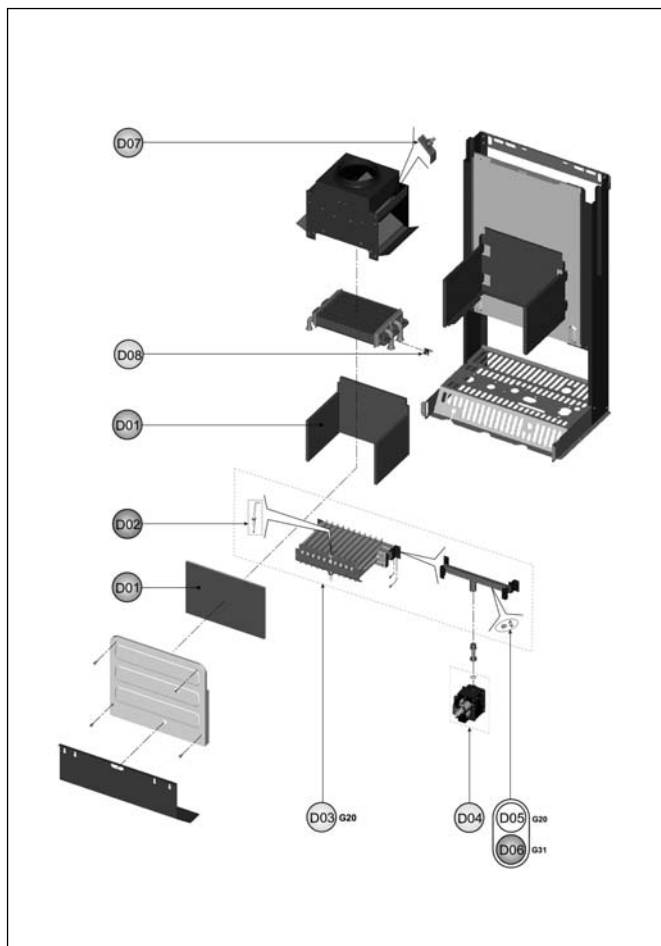

### WIRING

A01	398D3510	COVER KIT "Lej" (31115621)
B01	398D4410	KIT PORTILLA "Joa" (35011890)
B02	398D3530	KIT PANEL PARA CUADRO ELECTRICO "Lej" (38516850)
B03	398D3542	POWER UNIT KIT "Lej" (36507962)
B04	398D3550	KIT MANOPOLA Fm. AA "Lej" (35010970)
B05	398D3580	KIT TERM/IDR. 4bar "Lej" (36402090)
C01	398D4430	BITHERMAL EXCHANGER KIT "Lej" (37404301)
C02	398D3590	KIT Sonda TEMPERATURA "Lej" (36200640)
C03	398D4440	KIT Sonda TEMPERATURA "Lej" (36200730)
C04	398D3600	KIT PRESOSTATO AGUA "Lej" (39404710)
C05	398D3700	KIT VASO EXPANSIÓN 8-L "Lej" (36800360)
C06	398D3620	KIT FLUSOSTATO ELTEK "Lej" (36400710)
C07	398D3630	KIT GRIFO CARGA "Lej" (36902150)
C08	398D3640	KIT 5 FILTROS "Lej" (39402940)

WATER LINE

GAS LINE

C09	398D3650	KIT 5 VALVULA N/R "Lej" (39404740)
C10	398D3680	KIT BOMBA UNIF. "Lej" (36600100)
C11	398D3660	AIR VALVE KIT "Lej" (39404380-4730)
C12	398D3670	KIT VALCULA SEGURIDAD "Lej" (39404720)
C13	398D3610	KIT 5 REGULADORES 10Lt. "Lej" (36902080)
C14	398D4380	KIT TUBO FLEXIBLE "Lej" (34201800)
D01	398D4460	COMBUSTION CHAMBER INSULATING KIT "Lej" Sr.AAC4
D02	398D4400	STARTING ELECTRODE KIT "Lej" (36702890)
D03	398D4360	BURNER 11R.m. KIT "Lej" (37608910)
D04	398D3750	GAS VALVE KIT "Lej" (36800400)
D05	398D3760	11 NOZZLES 1,35" KIT "Lej" (34009821)
D06	398D3770	11 NOZZLES 0,79" KIT "Lej" (34013300)
D07	398D4450	TST. FUMES KIT "Lej" (38322250)