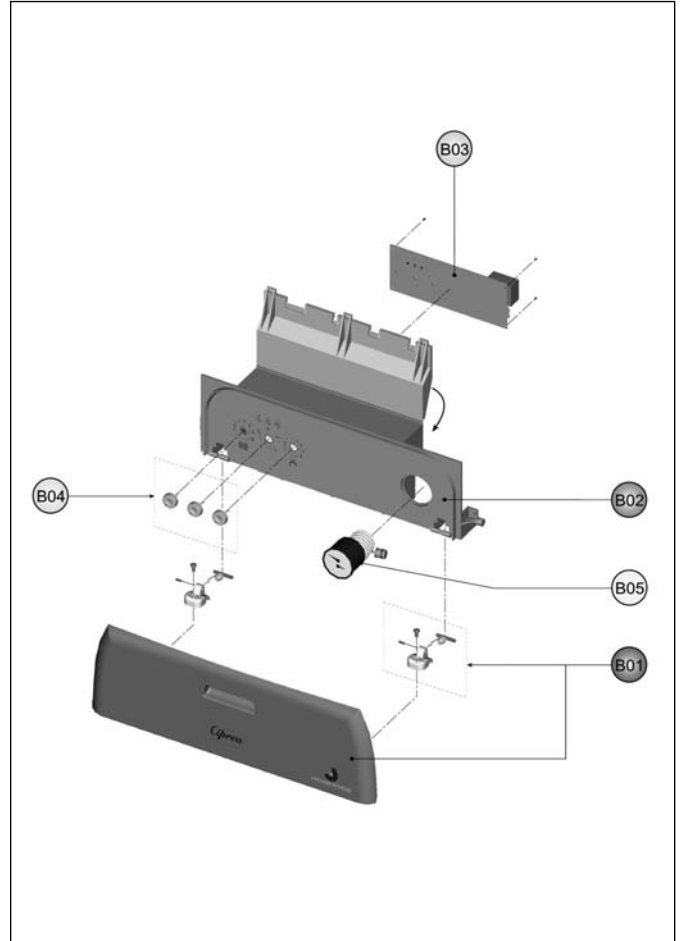

## CIPREA 20

### WIRING

A01	398D3510	COVER KIT "Lej" (31115621)
B01	398D4410	KIT PORTILLA "Joa" (35011890)
B02	398D3530	KIT PANEL PARA CUADRO ELECTRICO "Lej" (38516850)
B03	398D3542	POWER UNIT KIT "Lej" (36507962)
B04	398D3550	KIT MANOPOLA Fm. AA "Lej" (35010970)
B05	398D3580	KIT TERM/IDR. 4bar "Lej" (36402090)
C01	398D4430	BITHERMAL EXCHANGER KIT "Lej" (37404301)
C02	398D3590	KIT Sonda TEMPERATURA "Lej" (36200640)
C03	398D4440	KIT Sonda TEMPERATURA "Lej" (36200730)
C04	398D3600	KIT PRESOSTATO AGUA "Lej" (39404710)
C05	398D3700	KIT VASO EXPANSIÓN 8-L "Lej" (36800360)
C06	398D3620	KIT FLUSOSTATO ELTEK "Lej" (36400710)
C07	398D3630	KIT GRIFO CARGA "Lej" (36902150)
C08	398D3640	KIT 5 FILTROS "Lej" (39402940)

WATER LINE

GAS LINE

C09	398D3650	KIT 5 VALVULA N/R "Lej" (39404740)
C10	398D3680	KIT BOMBA UNIF. "Lej" (36600100)
C11	398D3660	AIR VALVE KIT "Lej" (39404380-4730)
C12	398D3670	KIT VALCULA SEGURIDAD "Lej" (39404720)
C13	398D3610	KIT 5 REGULADORES 10Lt. "Lej" (36902080)
C14	398D4380	KIT TUBO FLEXIBLE "Lej" (34201800)
D01	398D4460	COMBUSTION CHAMBER INSULATING KIT "Lej" Sr.AAC4
D02	398D4400	STARTING ELECTRODE KIT "Lej" (36702890)
D03	398D4360	BURNER 11R.m. KIT "Lej" (37608910)
D04	398D3750	GAS VALVE KIT "Lej" (36800400)
D05	398D3760	11 NOZZLES 1,35" KIT "Lej" (34009821)
D06	398D3770	11 NOZZLES 0,79" KIT "Lej" (34013300)
D07	398D4450	TST. FUMES KIT "Lej" (38322250)