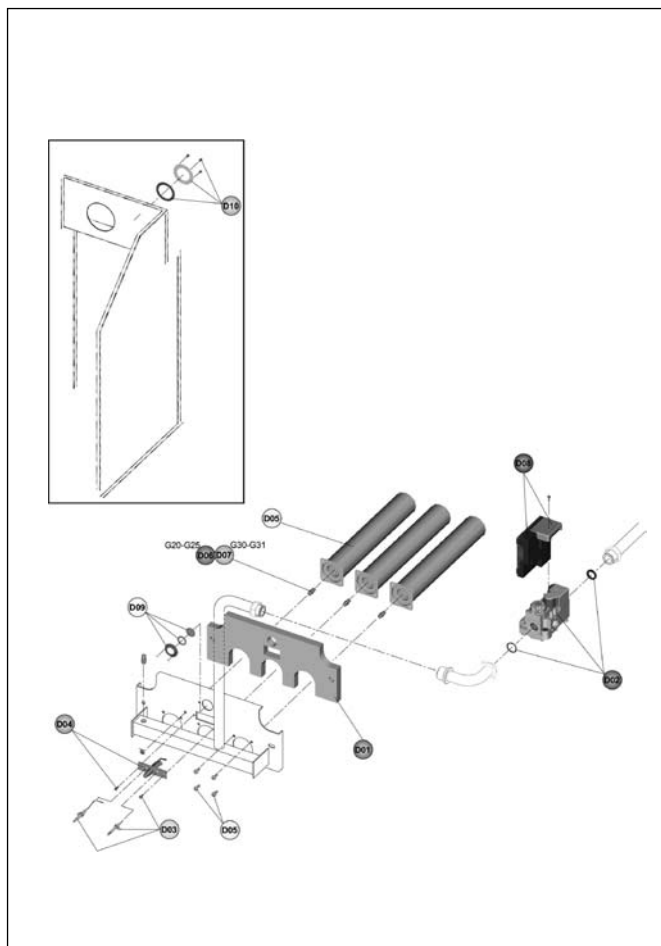

GAS LINE

C07	398D1070	KIT TIR. M 10X330 "LEJ" (34401240)
C08	398D1340	KIT Sonda TEMP. "LEJ" (36200660)
C09	398D1090	KIT FUNDA 1/2" "LEJ" (33400070)
C10	398D1100	KIT PASACABLES "LEJ" (36505380)
C11	398D0850	KIT GUARNIC. H2O "LEJ" (3/8">1")
C12	398D1120	KIT LLAVE 1/2" "LEJ" (36900700)
C13	398D1130	KIT V/AIRE 1/2 "LEJ" (36900240)
C14	398D1140	KIT VENTIL. "LEJ" (36601780)
C15	398D1150	KIT PRES. AIRE "LEJ" (36401620)
D01	398D1160	KIT AISL. PUERTA "LEJ" (35301920)
D02	398D1170	KIT VALV. GAS "LEJ" (36802910)
D03	398D1180	KIT EL. "LEJ" (36702260-36702270)
D04	398D1190	KIT B/P LAV. "LEJ" (36702661)
D05	398D1200	KIT QUEM. PRINC. "LEJ" (37608300)
D06	398D1210	KIT BO. GAS 2,80 "LEJ" (34009090)
D07	398D1220	KIT BO. GAS 1,75 "LEJ" (34013040)
D08	398D1230	KIT CENTRALITA "LEJ" (36507820)
D09	398D1240	KIT CRISTAL TESTIGO "LEJ" (35315240)
D10	398D1250	KIT DIAFR. AIRE "LEJ" (32916090)