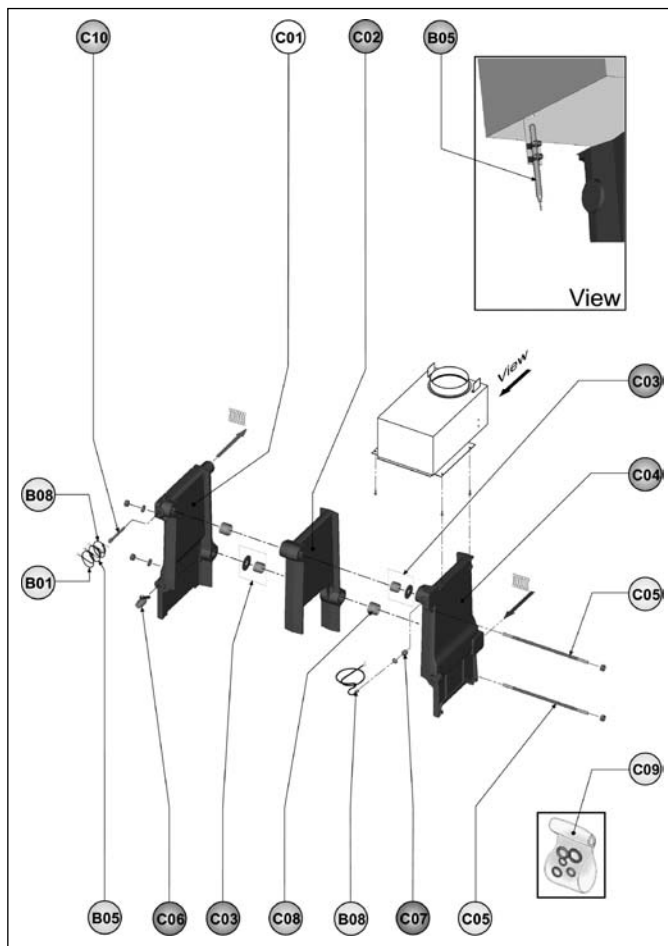

WATER LINE

GAS LINE

C01	398D2850	KIT ELEM. IZQ. "Lej" (39403100)
C02	398D1030	KIT ELEM. INT. "LEJ" (39403190)
C03	398D1060	KIT BIC.+DIAFR. "LEJ" (37902790)
C04	398D1270	KIT ELEM. DEX "LEJ" (39403170)
C05	398D3200	KIT TIR. M10X235 "Lej" (34401230)
C06	398D1120	KIT LLAVE 1/2" " "LEJ" (36900700)
C07	398D1010	KIT V/RETENCIÓN "LEJ" (36901140)
C08	398D1050	KIT BICONO "LEJ" (34218521)
C09	398D0220	KIT V/SEG. 1/2" " "LEJ" (36900660)
C10	398D1090	KIT FUNDA 1/2" " "LEJ" (33400070)
D01	398D1200	KIT QUEM. PRINC. "LEJ" (37608300)
D02	398D3230	KIT 2 TOBERAS 2,80 "Lej" (34009090)
D03	398D1190	KIT B/P LAV. "LEJ" (36702661)
D04	398D1180	KIT EL. "LEJ" (36702260-36702270)
D05	398D3210	KIT AISL. PUERTA "Lej" (35322250)
D06	398D1170	KIT VALV. GAS "LEJ" (36802910)
D07	398D3220	KIT 2 TOBERAS 1,75 "Lej" (34013040)