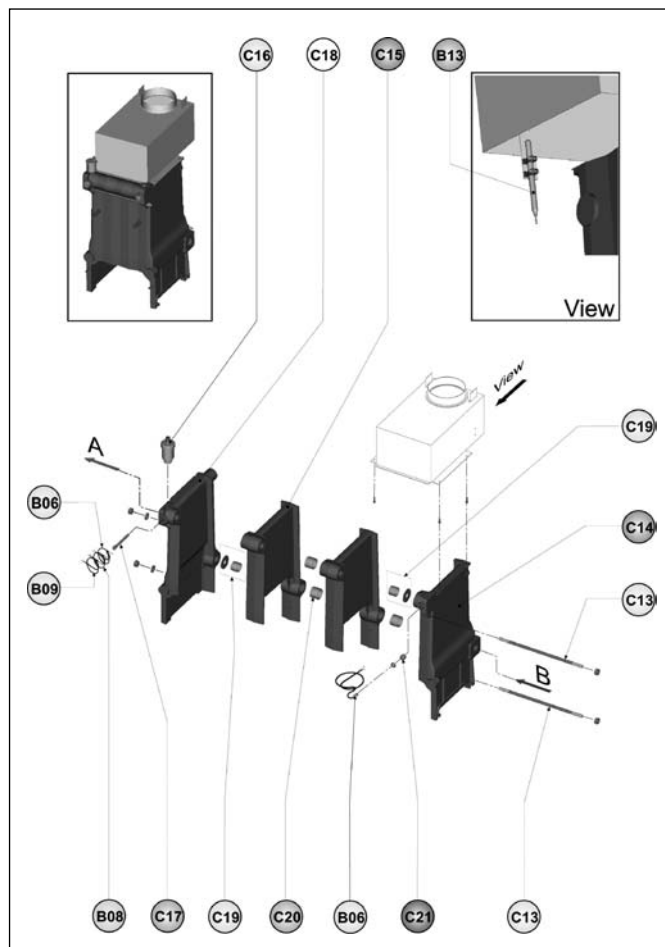

WATER LINE (B)