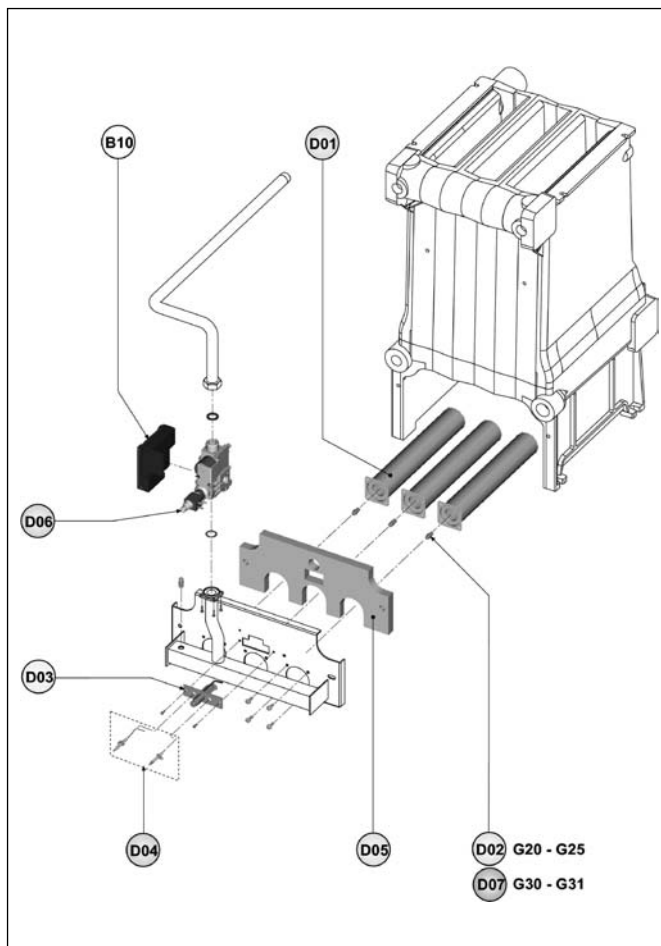

GAS LINE

C01	398D2850	KIT ELEM. IZQ. "Lej" (39403100)
C02	398D1030	KIT ELEM. INT. "LEJ" (39403190)
C03	398D1060	KIT BIC.+DIAFR. "LEJ" (37902790)
C04	398D1270	KIT ELEM. DEX "LEJ" (39403170)
C05	398D1070	KIT TIR. M 10X330 "LEJ" (34401240)
C06	398D1120	KIT LLAVE 1/2" " "LEJ" (36900700)
C07	398D1010	KIT V/RETENCIÓN "LEJ" (36901140)
C08	398D1050	KIT BICONO "LEJ" (34218521)
C09	398D0220	KIT V/SEG. 1/2" " "LEJ" (36900660)
C10	398D1090	KIT FUNDA 1/2" " "LEJ" (33400070)
D01	398D1200	KIT QUEM. PRINC. "LEJ" (37608300)
D02	398D1210	KIT BO. GAS 2,80 "LEJ" (34009090)
D03	398D1190	KIT B/P LAV. "LEJ" (36702661)
D04	398D1180	KIT EL. "LEJ" (36702260-36702270)
D05	398D1500	KIT AISL. PUERTA "LEJ" (35322260)
D06	398D1170	KIT VALV. GAS "LEJ" (36802910)
D07	398D1220	KIT BO. GAS 1,75 "LEJ" (34013040)