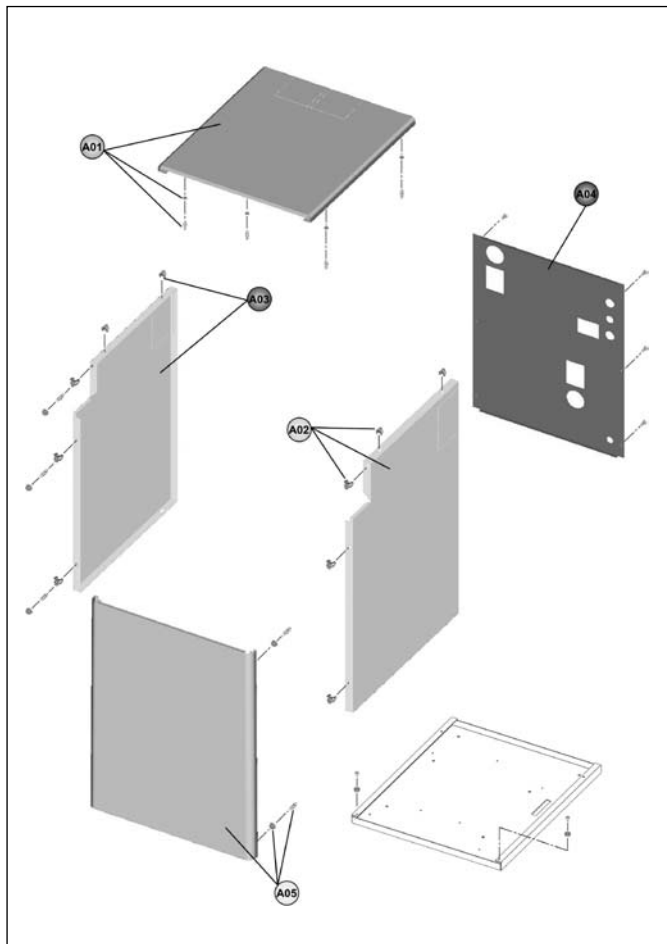

ELLEN F 32 RS

JACKET