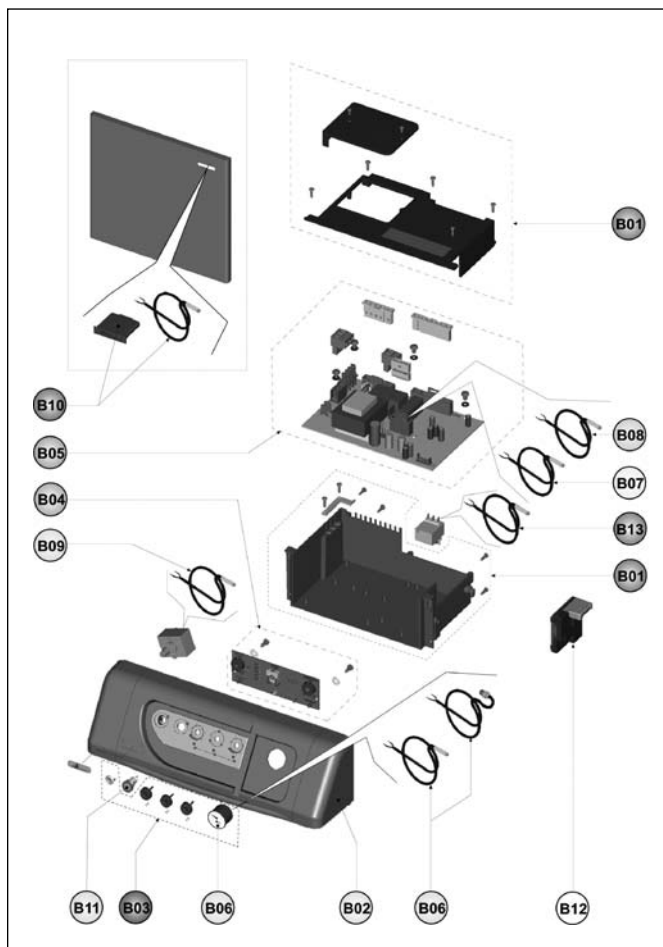

WIRING

A01	398D3050	COVER KIT "Joa" (31113480)
A02	398D3040	KIT PANEL LATERAL, IZQ. "Joa" (31114391)
A03	398D3000	KIT PANEL A. SUPERIOR. "Joa" (31114431)
A04	398D3010	KIT PANEL A. INFERIOR "Joa" (31114451)
A05	398D2780	KIT PARED SUP. "Lej" (31113970)
A06	398D2790	KIT PARED INF. "Lej" (31113990)
A07	398D3030	KIT PANEL LATERAL, DER. "Joa" (31114371)
B01	398D0930	KIT CAJA EL. "Lej" (35009980)
B02	398D3020	KIT PANEL DE MANDOS "Joa" (38516431)
B03	398D0960	KIT ASAS "LEJ" (35010550)
B04	398D0990	KIT TARJETA POT. "LEJ" (36507650)
B05	398D1000	KIT TARJETA EL. "LEJ" (36507661)
B06	398D0970	KIT T/HIDR. 4 BAR "LEJ" (36400570)
B07	398D1340	KIT Sonda TEMP. "LEJ" (36200660)
B08	398D1080	KIT Sonda CAL. "Lej" (36200670)
B09	398D0980	KIT TST. LS1 RM "LEJ" (36401240)

B10	398D2940	KIT TERM. "Lej" (36400880)
B11	398D1570	KIT BOTÓN TESTIGO "LEJ" (36100330)
B12	398D1470	KIT CENTRALITA "LEJ" (36506940)
B13	398D1490	KIT TST HUMOS "LEJ" (36400580)
C01	398D2610	KIT VASO 4 L. "Lej" (36800370)
C02	398D2150	KIT VALV N/R "LEJ" (36900390)
C03	398D0180	KIT VASO 10 L. "LEJ" (36802740)
C04	398D2860	KIT BOMBA "Lej" (36601471)
C05	398D2670	KIT CALENTADOR 90 L. "Lej" (37704760)
C06	398D2950	KIT GUARN. HERM. "Lej" (33700921)
C07	398D0160	KIT LLAVE 3/8" "LEJ" (36901470)
C08	398D2680	KIT ANODO MAGN. "Lej" (32301810)
C09	398D1380	KIT V/SEG. 7 BAR "LEJ" (36900110)
C10	398D2590	KIT LLAVE 1/2" "Lej" (36902010)
C11	398D0220	KIT V/SEG. 1/2" "LEJ" (36900660)
C12	398D0850	KIT GUARNIC. H2O "LEJ" (3/8">1")