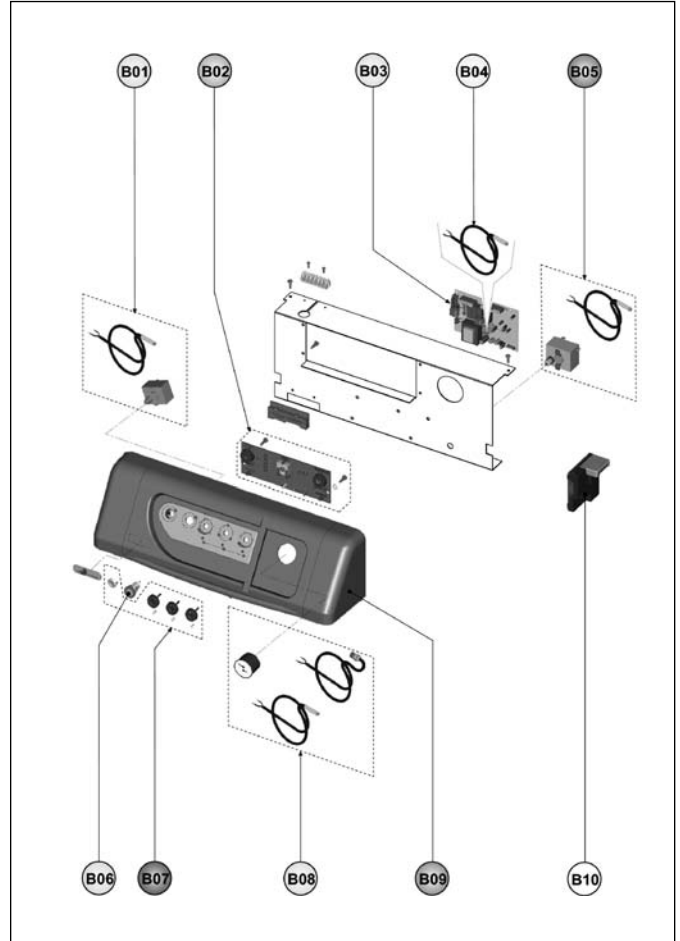

WIRING

A01	398D3110	KIT TAPA "Lej" (31112440)
A02	398D3240	KIT PARED TRAS. "Lej" (31111440)
A03	398D3130	KIT COSTADO IZQ. "Lej" (31112370)
A04	398D3140	KIT COSTADO DER. "Lej" (31112330)
A05	398D3150	KIT PANEL A. "Lej" (31112400)
B01	398D3160	KIT TST.LS1 "Lej" (36400590)
B02	398D0990	KIT TARJETA POT. "LEJ" (36507650)
B03	398D1000	KIT TARJETA EL. "LEJ" (36507661)
B04	398D3170	KIT Sonda TEMP. "Lej" (36200650)
B05	398D1490	KIT TST HUMOS "LEJ" (36400580)
B06	398D0950	ILLUMINATED PUSH-BUTTON KIT "LEJ" (36100420)
B07	398D1580	KIT ASAS "Lej"(35010970)
B08	398D0970	KIT T/HIDR. 4 BAR "LEJ" (36400570)
B09	398D3190	KIT PANEL DE MANDOS "Joa" (38512940)
B10	398D1470	KIT CENTRALITA "LEJ" (36506940)