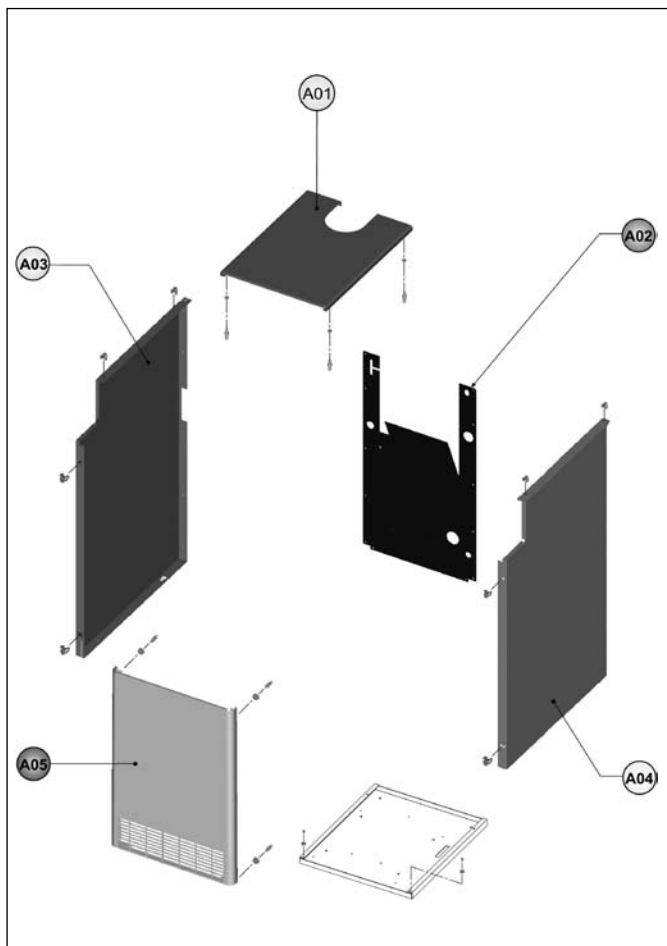

ELLEN F 32 RCA

JACKET