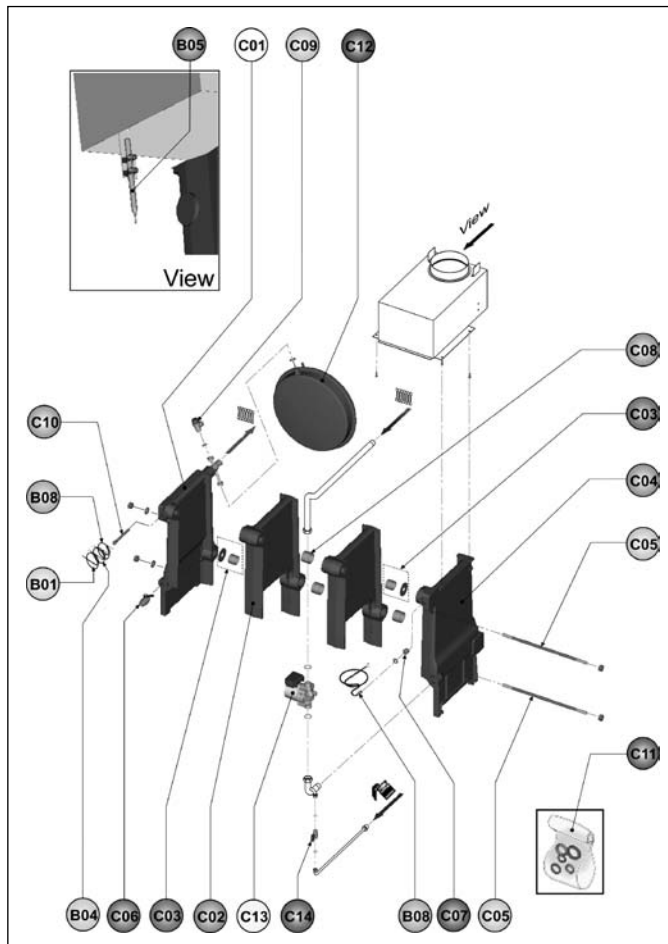

WATER LINE

GAS LINE

C04	398D1270	KIT ELEM. DEX "LEJ" (39403170)
C05	398D1070	KIT TIR. M 10X330 "LEJ" (34401240)
C06	398D1120	KIT LLAVE 1/2" "LEJ" (36900700)
C07	398D1010	KIT V/RETENCIÓN "LEJ" (36901140)
C08	398D1050	KIT BICONO "LEJ" (34218521)
C09	398D0220	KIT V/SEG. 1/2" "LEJ" (36900660)
C10	398D1090	KIT FUNDA 1/2" "LEJ" (33400070)
C11	398D0850	KIT GUARNIC. H2O "LEJ" (3/8">1")
C12	398D0180	KIT VASO 10 L. "LEJ" (36802740)
C13	398D1370	KIT BOMBA "LEJ" (36601431)
C14	398D0160	KIT LLAVE 3/8" "LEJ" (36901470)
D01	398D1200	KIT QUEM. PRINC. "LEJ" (37608300)
D02	398D1210	KIT BO. GAS 2,80 "LEJ" (34009090)
D03	398D1190	KIT B/P LAV. "LEJ" (36702661)
D04	398D1180	KIT EL. "LEJ" (36702260-36702270)
D05	398D1500	KIT AISL. PUERTA "LEJ" (35322260)
D06	398D1170	KIT VALV. GAS "LEJ" (36802910)
D07	398D1220	KIT BO. GAS 1,75 "LEJ" (34013040)