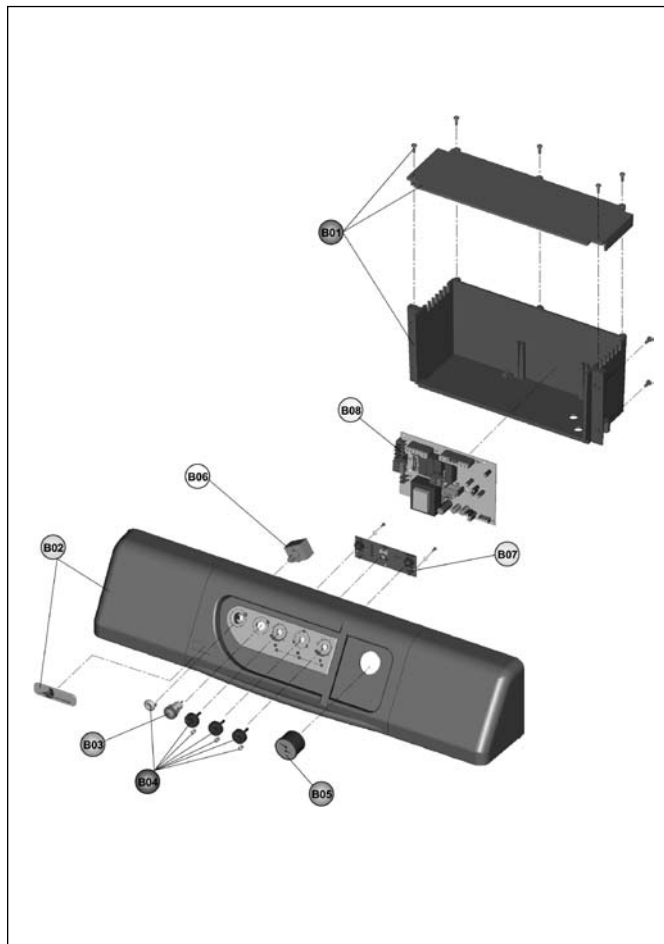

WIRING

A01	398D1590	KIT TAPA "JOA" (31114631)
A02	398D1520	KIT COSTADO DER. "JOA"
A03	398D1530	KIT COSTADO IZQ. "JOA" (31114612)
A04	398D0910	KIT PARED TRAS. "LEJ" (31114101)
A05	398D1600	KIT PUERTA "JOA" (31112552)
B01	398D1560	KIT CAJA EL. "Lej"(35011290)
B02	398D1610	KIT PANEL DE MANDOS "Joa"(38516411)
B03	398D1570	KIT BOTÓN TESTIGO "LEJ" (36100330)
B04	398D1580	KIT ASAS "Lej"(35010970)
B05	398D0970	KIT T/HIDR. 4 BAR "LEJ" (36400570)
B06	398D0980	KIT TST. LS1 RM "LEJ" (36401240)
B07	398D0990	KIT TARJETA POT. "LEJ" (36507650)
B08	398D1000	KIT TARJETA EL. "LEJ" (36507661)
C01	398D1010	KIT V/RETENCIÓN "LEJ" (36901140)
C02	398D1270	KIT ELEM. DEX "LEJ" (39403170)
C03	398D1030	KIT ELEM. INT. "LEJ" (39403190)
C04	398D1040	KIT ELEM. SIN. "LEJ" (39403160)
C05	398D1050	KIT BICONO "LEJ" (34218521)
C06	398D1060	KIT BIC.+DIAFR. "LEJ" (37902790)