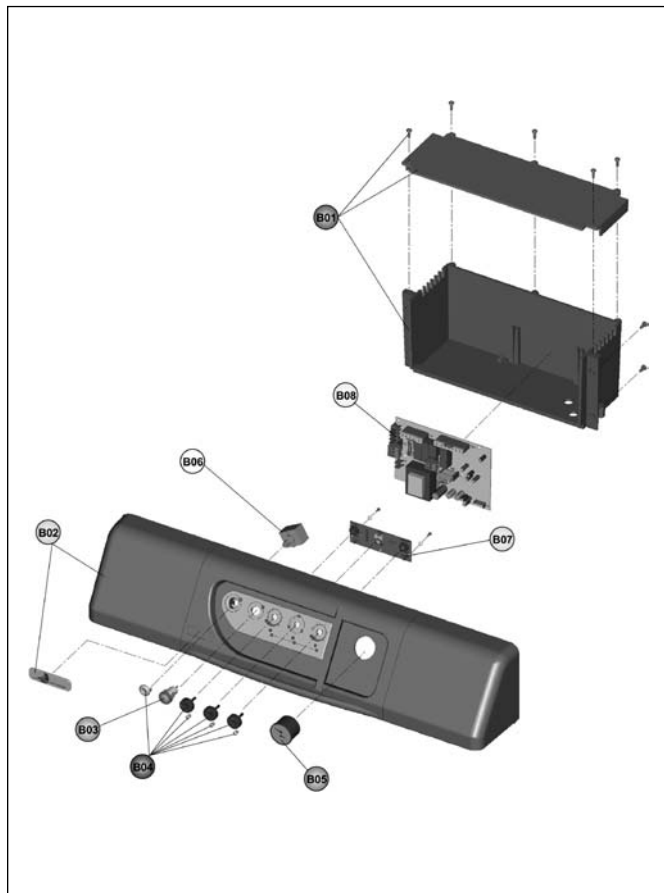

WIRING

A01	398D1590	KIT TAPA "JOA" (31114631)
A02	398D1520	KIT COSTADO DER. "JOA" (31114592)
A03	398D1530	KIT COSTADO IZQ. "JOA" (31114612)
A04	398D0910	KIT PARED TRAS. "LEJ" (31114101)
A05	398D1600	KIT PUERTA "JOA" (31112552)
B01	398D1560	KIT CAJA EL. "Lej"(35011290)
B02	398D1610	KIT PANEL DE MANDOS "Joa"(38516411)
B03	398D1570	KIT BOTÓN TESTIGO "LEJ" (36100330)
B04	398D1580	KIT ASAS "Lej"(35010970)
B05	398D0970	KIT T/HIDR. 4 BAR "LEJ" (36400570)
B06	398D0980	KIT TST. LS1 RM "LEJ" (36401240)
B07	398D0990	KIT TARJETA POT. "LEJ" (36507650)
B08	398D1000	KIT TARJETA EL. "LEJ" (36507661)
C01	398D1010	KIT V/RETENCIÓN "LEJ" (36901140)
C02	398D1020	KIT ELEM. DEX. "LEJ" (39403150)
C03	398D1030	KIT ELEM. INT. "LEJ" (39403190)
C04	398D1040	KIT ELEM. SIN. "LEJ" (39403160)
C05	398D1050	KIT BICONO "LEJ" (34218521)
C06	398D1060	KIT BIC.+DIAFR. "LEJ" (37902790)
C07	398D1070	KIT Sonda TEMP. "LEJ" (36200660)
C08	398D1340	KIT FUNDA 1/2" " "LEJ" (33400070)