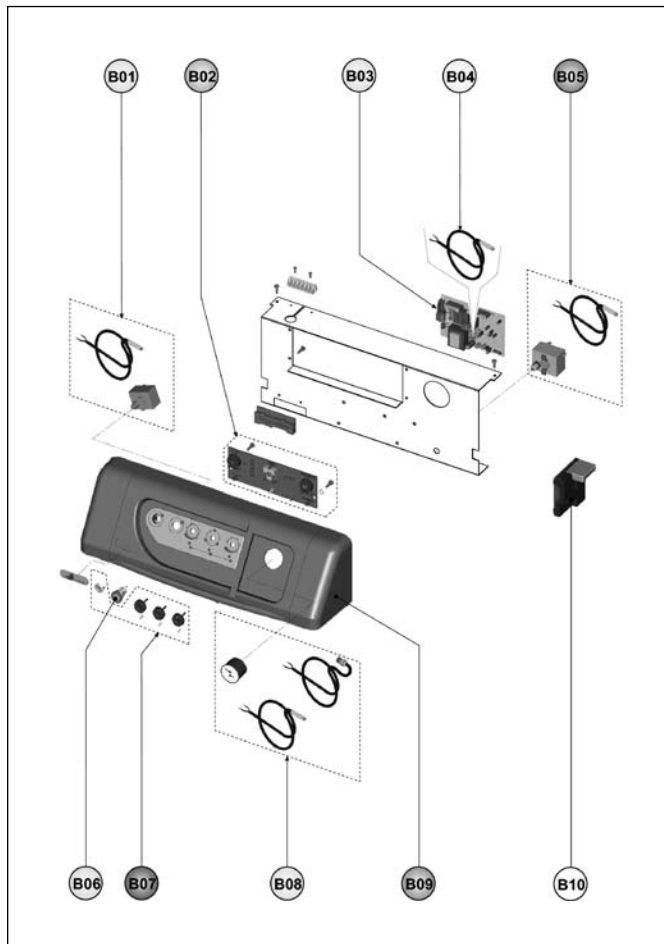

WIRING

A01	398D3300	KIT TAPA "Lej" (31112450)
A02	398D3320	KIT PARED TRAS. "Lej" (31111460)
A03	398D3130	KIT COSTADO IZQ. "Lej" (31112370)
A04	398D3140	KIT COSTADO DER. "Lej" (31112330)
A05	398D3330	KIT PANEL A. "Lej" (31112410)
B01	398D3160	KIT TST.LS1 "Lej" (36400590)
B02	398D0990	KIT TARJETA POT. "LEJ" (36507650)
B03	398D1000	KIT TARJETA EL. "LEJ" (36507661)
B04	398D3170	KIT Sonda TEMP. "Lej" (36200650)
B05	398D1490	KIT TST HUMOS "LEJ" (36400580)
B06	398D0950	ILLUMINATED PUSH-BUTTON KIT "LEJ" (36100420)
B07	398D1580	KIT ASAS "Lej"(35010970)
B08	398D0970	KIT T/IDR.4bar "Lej" (36400570)
B09	398D3340	KIT PANEL DE MANDOS "Joa" (38512950)
B10	398D1470	KIT CENTRALITA "LEJ" (36506940)