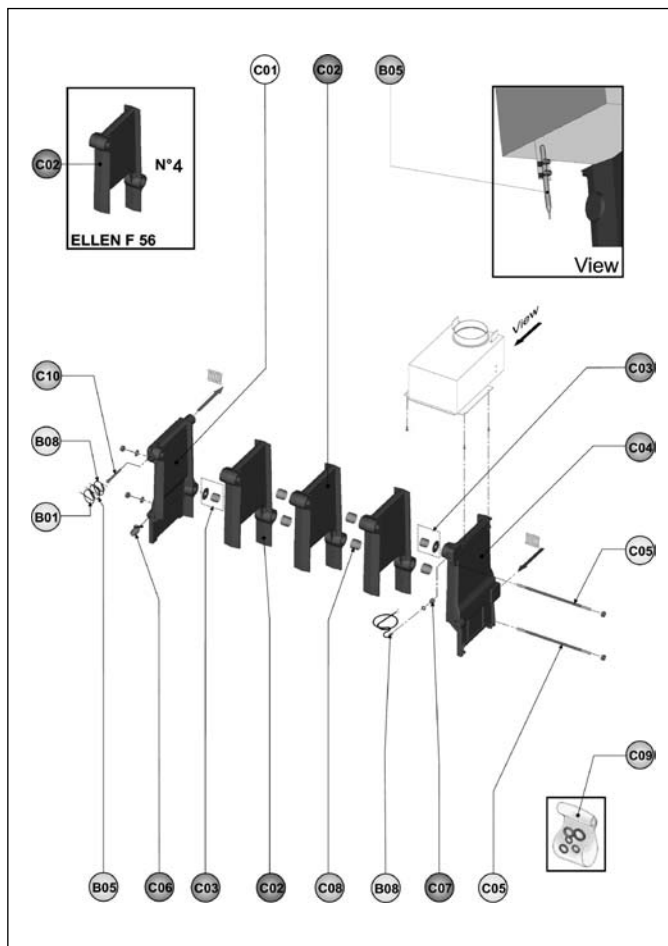

WATER LINE

GAS LINE

C01	398D2850	KIT ELEM. IZQ. "Lej" (39403100)
C02	398D1030	KIT ELEM. INT. "LEJ" (39403190)
C03	398D1060	KIT BIC.+DIAFR. "LEJ" (37902790)
C04	398D1270	KIT ELEM. DEX "LEJ" (39403170)
C05	398D3360	KIT TIR. M10X500 "Lej" (34403200)
C06	398D1120	KIT LLAVE 1/2" " "LEJ" (36900700)
C07	398D1010	KIT V/RETENCIÓN "LEJ" (36901140)
C08	398D1050	KIT BICONO "LEJ" (34218521)
C09	398D0850	KIT GUARNIC. H2O "LEJ" (3/8">1")
C10	398D1090	KIT FUNDA 1/2" " "LEJ" (33400070)
D01	398D1200	KIT QUEM. PRINC. "LEJ" (37608300)
D02	398D3400	KIT 5 TOBERAS 2,80 "Lej" (34009090)
D03	398D1190	KIT B/P LAV. "LEJ" (36702661)
D04	398D1180	KIT EL. "LEJ" (36702260-36702270)
D05	398D3420	KIT AISL. PUERTA "Lej" (35322280)
D06	398D1170	KIT VALV. GAS "LEJ" (36802910)
D07	398D3380	KIT 5 TOBERAS 1,75 "Lej" (34013040)