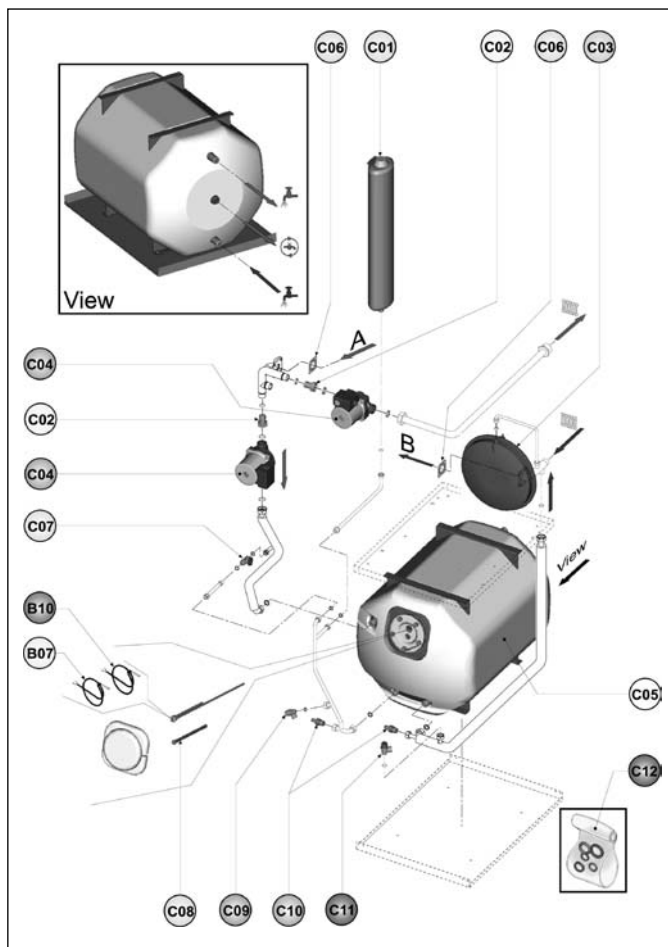

WATER LINE (A)