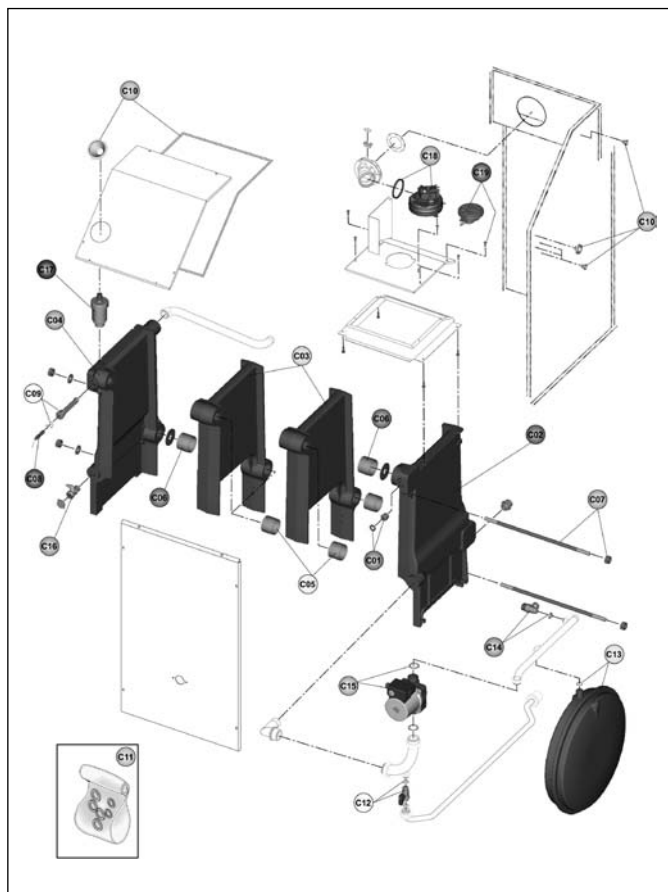

WATER LINE

GAS LINE

C09	398D1090	KIT PASACABLES "LEJ" (36505380)
C10	398D1100	KIT GUARNIC. H2O "LEJ" (3/8">1")
C11	398D0850	KIT Sonda TEMP. "LEJ" (36200660)
C12	398D0160	KIT LLAVE 3/8" "LEJ" (36901470)
C13	398D0180	KIT VASO 10 L. "LEJ" (36802740)
C14	398D0220	KIT V/SEG. 1/2" "LEJ" (36900660)
C15	398D1110	KIT BOMBA "LEJ" (36601771)
C16	398D1120	KIT LLAVE 1/2" "LEJ" (36900700)
C17	398D1130	KIT V/AIRE 1/2 "LEJ" (36900240)
C18	398D1140	KIT VENTIL. "LEJ" (36601780)
C19	398D1150	KIT PRES. AIRE "LEJ" (36401620)
D01	398D1160	KIT AISL. PUERTA "LEJ" (35301920)
D02	398D1170	KIT VALV. GAS "LEJ" (36802910)
D03	398D1180	KIT EL. "LEJ" (36702260-36702270)
D04	398D1190	KIT B/P LAV. "LEJ" (36702661)
D05	398D1200	KIT QUEM. PRINC. "LEJ" (37608300)
D06	398D1210	KIT BO. GAS 2,80 "LEJ" (34009090)
D07	398D1220	KIT BO. GAS 1,75 "LEJ" (34013040)
D08	398D1230	KIT CENTRALITA "LEJ" (36507820)
D09	398D1240	KIT CRISTAL TESTIGO "LEJ" (35315240)
D10	398D1250	KIT DIAFR. AIRE "LEJ" (32916090)