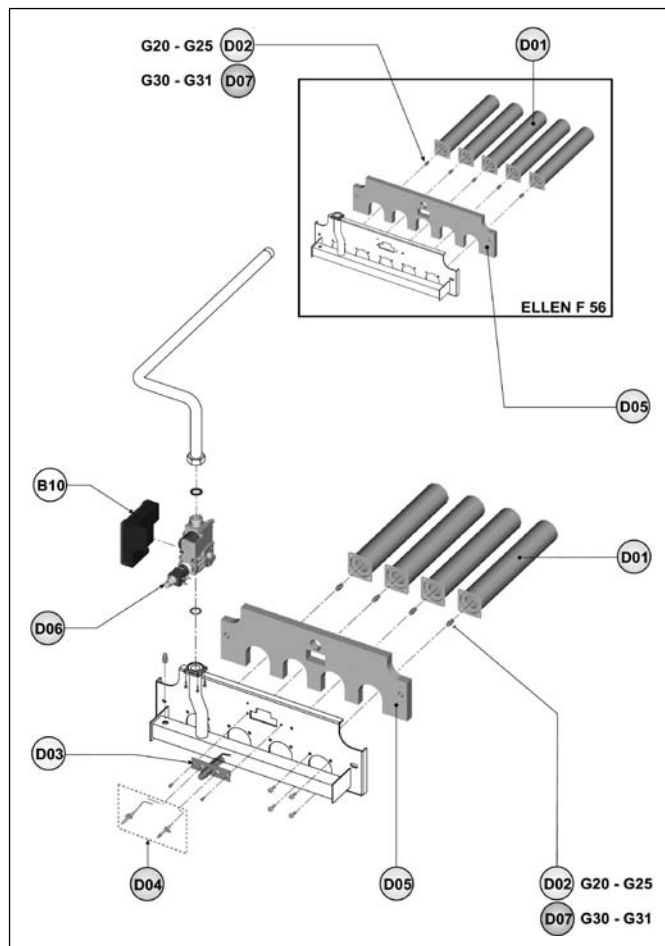

ELLE F 45-56 RA

JACKET

WIRING

A01	398D3300	KIT TAPA "Lej" (31112450)
A02	398D3320	KIT PARED TRAS. "Lej" (31111460)
A03	398D3130	KIT COSTADO IZQ. "Lej" (31112370)
A04	398D3140	KIT COSTADO DER. "Lej" (31112330)
A05	398D3330	KIT PANEL A. "Lej" (31112410)
B01	398D3160	KIT TST.LS1 "Lej" (36400590)
B02	398D0990	KIT TARJETA POT. "LEJ" (36507650)
B03	398D1000	KIT TARJETA EL. "LEJ" (36507661)
B04	398D3170	KIT Sonda TEMP. "Lej" (36200650)
B05	398D1490	KIT TST HUMOS "LEJ" (36400580)
B06	398D0950	ILLUMINATED PUSH-BUTTON KIT "LEJ" (36100420)
B07	398D1580	KIT ASAS "Lej"(35010970)
B08	398D0970	KIT T/IDR.4bar "Lej" (36400570)
B09	398D3340	KIT PANEL DE MANDOS "Joa" (38512950)
B10	398D1470	KIT CENTRALITA "LEJ" (36506940)

WATER LINE

GAS LINE

C01	398D2850	KIT ELEM. IZQ. "Lej" (39403100)
C02	398D1030	KIT ELEM. INT. "LEJ" (39403190)
C03	398D1060	KIT BIC.+DIAFR. "LEJ" (37902790)
C04	398D1270	KIT ELEM. DEX "LEJ" (39403170)
C05	398D3360	KIT TIR. M10X500 "Lej" (34403200)
C06	398D1120	KIT LLAVE 1/2" " "LEJ" (36900700)
C07	398D1010	KIT V/RETENCIÓN "LEJ" (36901140)
C08	398D1050	KIT BICONO "LEJ" (34218521)
C09	398D0850	KIT GUARNIC. H2O "LEJ" (3/8">1")
C10	398D1090	KIT FUNDA 1/2" " "LEJ" (33400070)
D01	398D1200	KIT QUEM. PRINC. "LEJ" (37608300)
D02	398D3400	KIT 5 TOBERAS 2,80 "Lej" (34009090)
D03	398D1190	KIT B/P LAV. "LEJ" (36702661)
D04	398D1180	KIT EL. "LEJ" (36702260-36702270)
D05	398D3420	KIT AISL. PUERTA "Lej" (35322280)
D06	398D1170	KIT VALV. GAS "LEJ" (36802910)
D07	398D3380	KIT 5 TOBERAS 1,75 "Lej" (34013040)