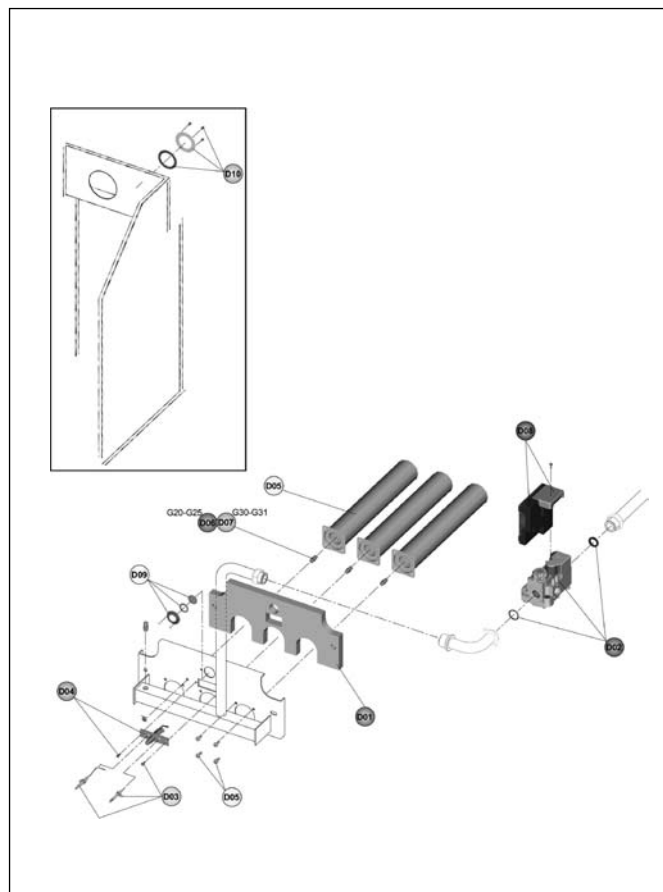

GAS LINE

C09	398D1090	KIT PASACABLES "LEJ" (36505380)
C10	398D1100	KIT GUARNIC. H2O "LEJ" (3/8">1")
C11	398D0850	KIT Sonda TEMP. "LEJ" (36200660)
C12	398D0160	KIT LLAVE 3/8" "LEJ" (36901470)
C13	398D0180	KIT VASO 10 L. "LEJ" (36802740)
C14	398D0220	KIT V/SEG. 1/2" "LEJ" (36900660)
C15	398D1110	KIT BOMBA "LEJ" (36601771)
C16	398D1120	KIT LLAVE 1/2" "LEJ" (36900700)
C17	398D1130	KIT V/AIRE 1/2 "LEJ" (36900240)
C18	398D1140	KIT VENTIL. "LEJ" (36601780)
C19	398D1150	KIT PRES. AIRE "LEJ" (36401620)
D01	398D1160	KIT AISL. PUERTA "LEJ" (35301920)
D02	398D1170	KIT VALV. GAS "LEJ" (36802910)
D03	398D1180	KIT EL. "LEJ" (36702260-36702270)
D04	398D1190	KIT B/P LAV. "LEJ" (36702661)
D05	398D1200	KIT QUEM. PRINC. "LEJ" (37608300)
D06	398D1210	KIT BO. GAS 2,80 "LEJ" (34009090)
D07	398D1220	KIT BO. GAS 1,75 "LEJ" (34013040)
D08	398D1230	KIT CENTRALITA "LEJ" (36507820)
D09	398D1240	KIT CRISTAL TESTIGO "LEJ" (35315240)
D10	398D1250	KIT DIAFR. AIRE "LEJ" (32916090)