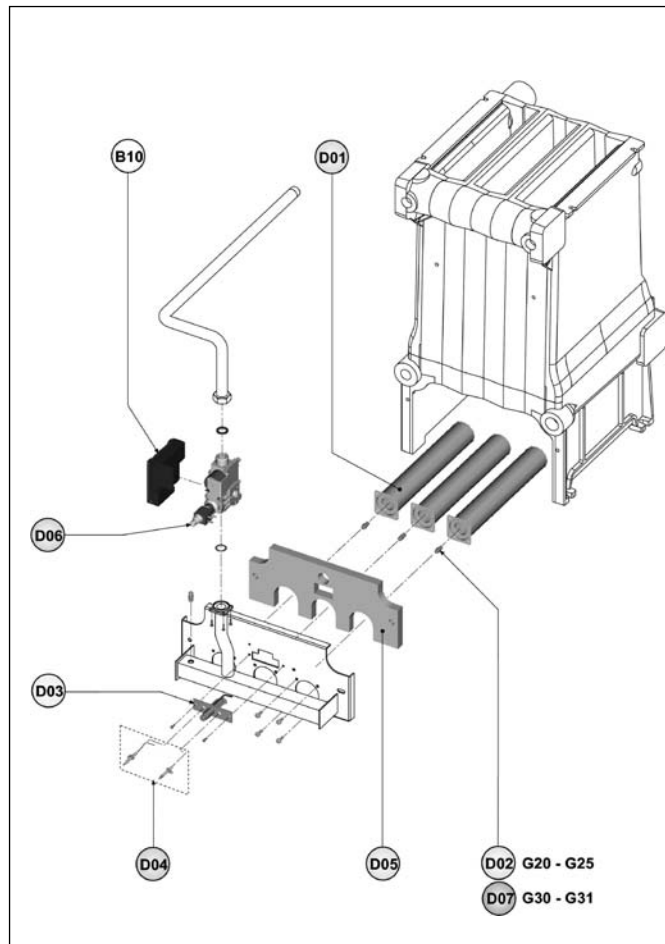

GAS LINE

C04	398D1270	KIT ELEM. DEX "LEJ" (39403170)
C05	398D1070	KIT TIR. M 10X330 "LEJ" (34401240)
C06	398D1120	KIT LLAVE 1/2" "LEJ" (36900700)
C07	398D1010	KIT V/RETENCIÓN "LEJ" (36901140)
C08	398D1050	KIT BICONO "LEJ" (34218521)
C09	398D0220	KIT V/SEG. 1/2" "LEJ" (36900660)
C10	398D1090	KIT FUNDA 1/2" "LEJ" (33400070)
C11	398D0850	KIT GUARNIC. H2O "LEJ" (3/8">1")
C12	398D0180	KIT VASO 10 L. "LEJ" (36802740)
C13	398D1370	KIT BOMBA "LEJ" (36601431)
C14	398D0160	KIT LLAVE 3/8" "LEJ" (36901470)
D01	398D1200	KIT QUEM. PRINC. "LEJ" (37608300)
D02	398D1210	KIT BO. GAS 2,80 "LEJ" (34009090)
D03	398D1190	KIT B/P LAV. "LEJ" (36702661)
D04	398D1180	KIT EL. "LEJ" (36702260-36702270)
D05	398D1500	KIT AISL. PUERTA "LEJ" (35322260)
D06	398D1170	KIT VALV. GAS "LEJ" (36802910)
D07	398D1220	KIT BO. GAS 1,75 "LEJ" (34013040)