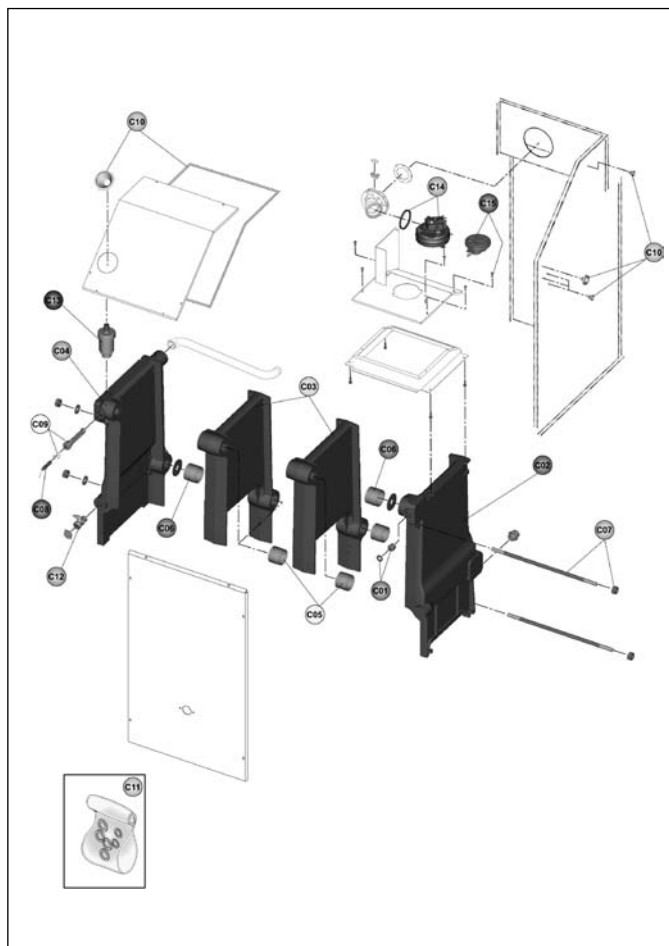

WATER LINE

GAS LINE

C07	398D1070	KIT TIR. M 10X330 "LEJ" (34401240)
C08	398D1340	KIT Sonda TEMP. "LEJ" (36200660)
C09	398D1090	KIT FUNDA 1/2" "LEJ" (33400070)
C10	398D1100	KIT PASACABLES "LEJ" (36505380)
C11	398D0850	KIT GUARNIC. H2O "LEJ" (3/8">1")
C12	398D1120	KIT LLAVE 1/2" "LEJ" (36900700)
C13	398D1130	KIT V/AIRE 1/2 "LEJ" (36900240)
C14	398D1140	KIT VENTIL. "LEJ" (36601780)
C15	398D1150	KIT PRES. AIRE "LEJ" (36401620)
D01	398D1160	KIT AISL. PUERTA "LEJ" (35301920)
D02	398D1170	KIT VALV. GAS "LEJ" (36802910)
D03	398D1180	KIT EL. "LEJ" (36702260-36702270)
D04	398D1190	KIT B/P LAV. "LEJ" (36702661)
D05	398D1200	KIT QUEM. PRINC. "LEJ" (37608300)
D06	398D1210	KIT BO. GAS 2,80 "LEJ" (34009090)
D07	398D1220	KIT BO. GAS 1,75 "LEJ" (34013040)
D08	398D1230	KIT CENTRALITA "LEJ" (36507820)
D09	398D1240	KIT CRISTAL TESTIGO "LEJ" (35315240)
D10	398D1250	KIT DIAFR. AIRE "LEJ" (32916090)