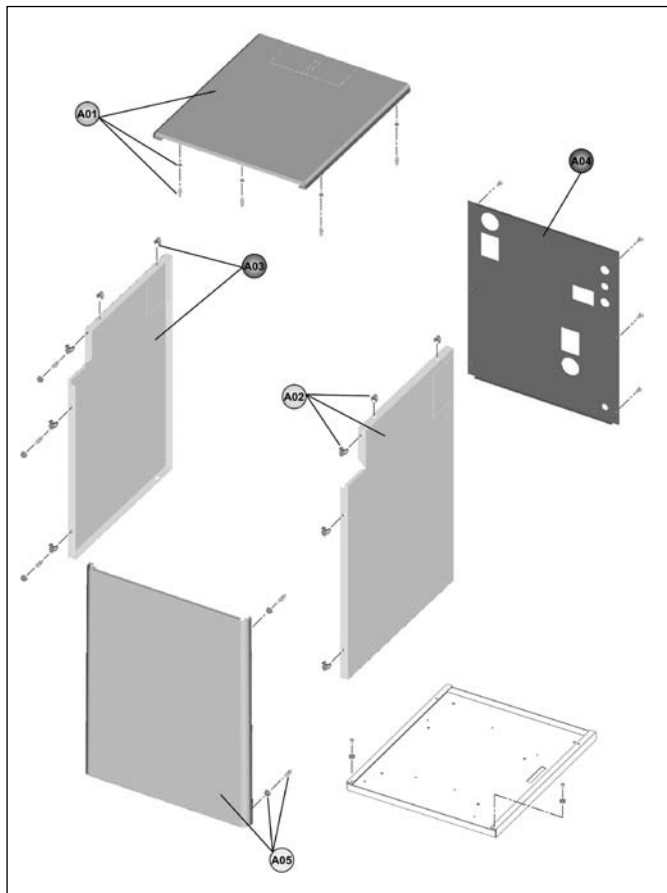

ELLEN F 32 RCS

JACKET