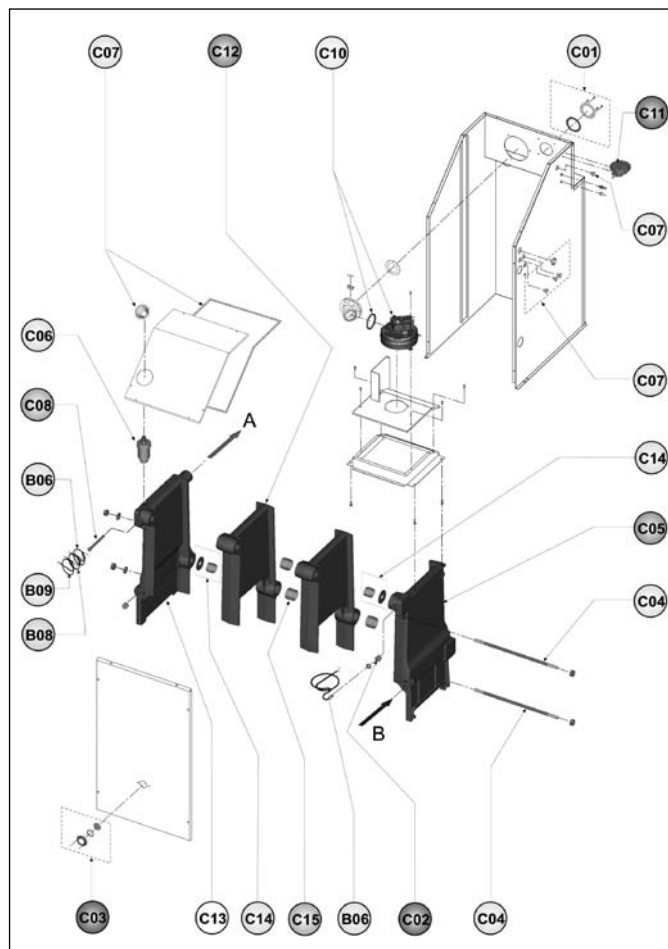

WATER LINE (B)