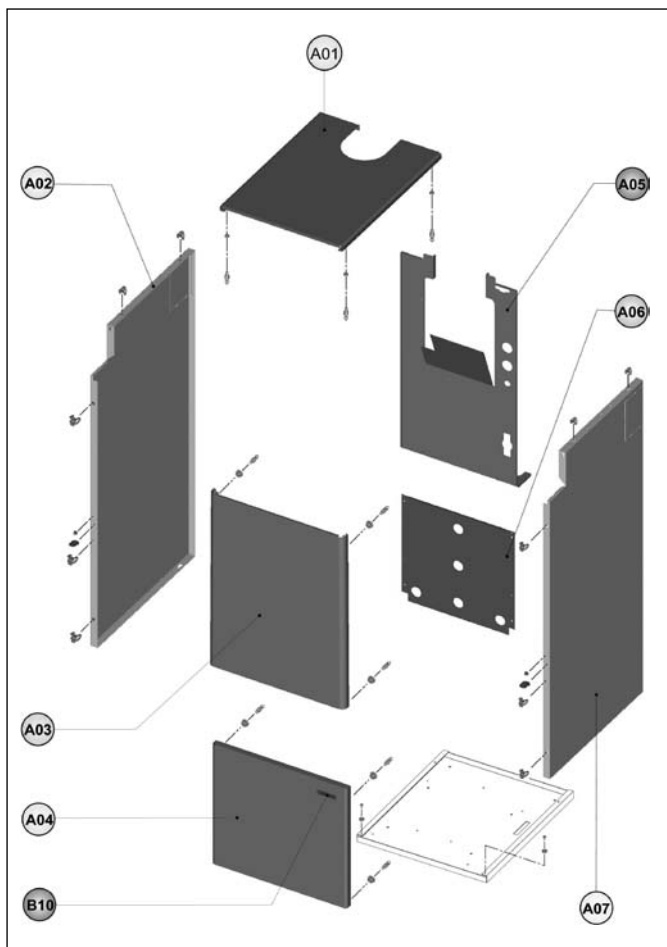

ELLEN F 32 RBA 90

JACKET