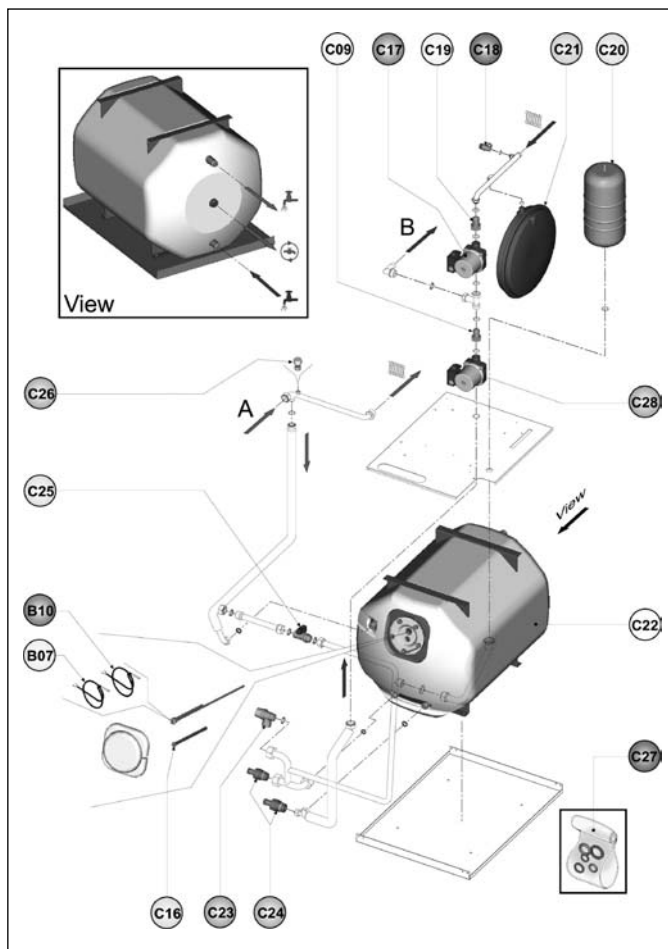

WATER LINE (A)