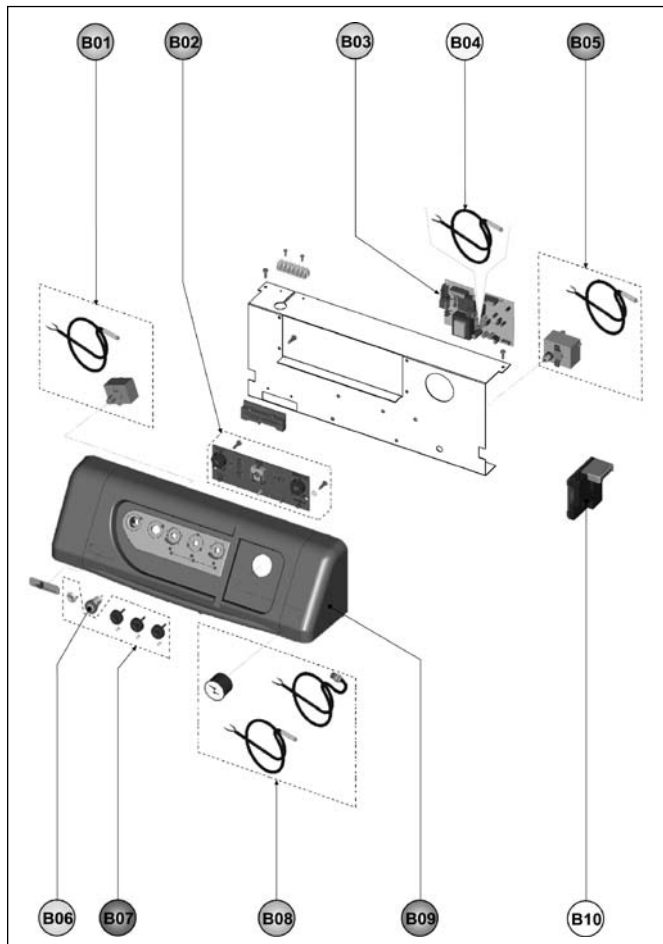

### WIRING

A01	398D3110	KIT TAPA "Lej" (31112440)
A02	398D3120	KIT PARED TRAS. "Lej" (31111430)
A03	398D3130	KIT COSTADO IZQ. "Lej" (31112370)
A04	398D3140	KIT COSTADO DER. "Lej" (31112330)
A05	398D3150	KIT PANEL A. "Lej" (31112400)
B01	398D3160	KIT TST. LS1 "Lej" (36400590)
B02	398D0990	KIT TARJETA POT. "LEJ" (36507650)
B03	398D1000	KIT TARJETA EL. "LEJ" (36507661)
B04	398D3170	KIT Sonda TEMP. "Lej" (36200650)
B05	398D1490	KIT TST HUMOS "LEJ" (36400580)
B06	398D0950	ILLUMINATED PUSH-BUTTON KIT "LEJ" (36100420)
B07	398D1580	KIT ASAS "Lej" (35010970)
B08	398D0970	KIT T/HIDR. 4 BAR "LEJ" (36400570)
B09	398D3190	KIT PANEL DE MANDOS "Joa" (38512940)
B10	398D1470	KIT CENTRALITA "LEJ" (36506940)