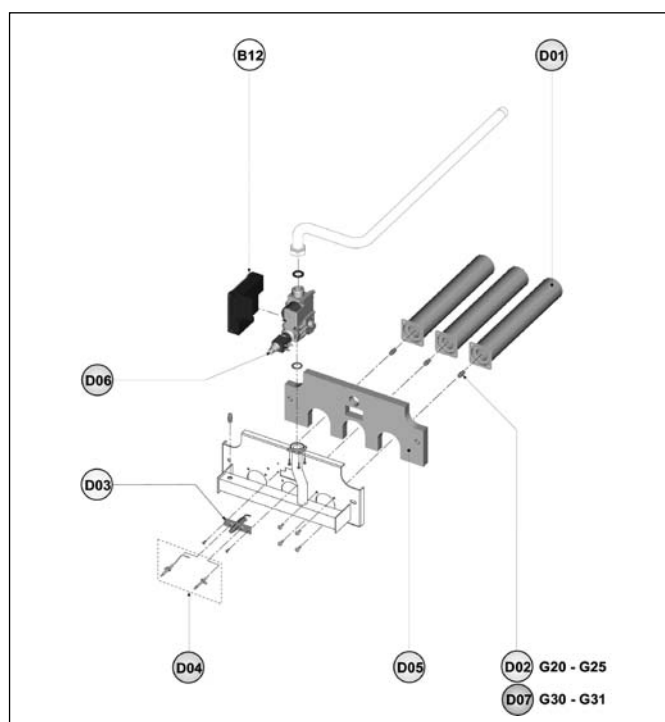

GAS LINE

C13	398D1070	KIT TIR. M 10X330 "LEJ" (34401240)
C14	398D2840	KIT ELEM. DER., "Lej" (39403090)
C15	398D1030	KIT ELEM. INT. "LEJ" (39403190)
C16	398D2580	KIT V. AIRE 1/2 "Lej" (36900880)
C17	398D1090	SHEATH KIT, 1/2" "LEJ" (33400070)
C18	398D2850	KIT ELEM. IZQ. "Lej" (39403100)
C19	398D1060	KIT BIC.+DIAFR. "LEJ" (37902790)
C20	398D1050	KIT BICONO "LEJ" (34218521)
C21	398D1010	KIT V/RETENCIÓN "LEJ" (36901140)
D01	398D1200	KIT QUEM. PRINC. "LEJ" (37608300)
D02	398D1210	KIT BO. GAS 2,80 "LEJ" (34009090)
D03	398D1190	KIT B/P LAV. "LEJ" (36702661)
D04	398D1180	KIT EL. "LEJ" (36702260-36702270)
D05	398D1500	KIT AISL. PUERTA "LEJ" (35322260)
D06	398D1360	KIT VALV. GAS "LEJ" (36800000)
D07	398D1220	KIT BO. GAS 1,75 "LEJ" (34013040)