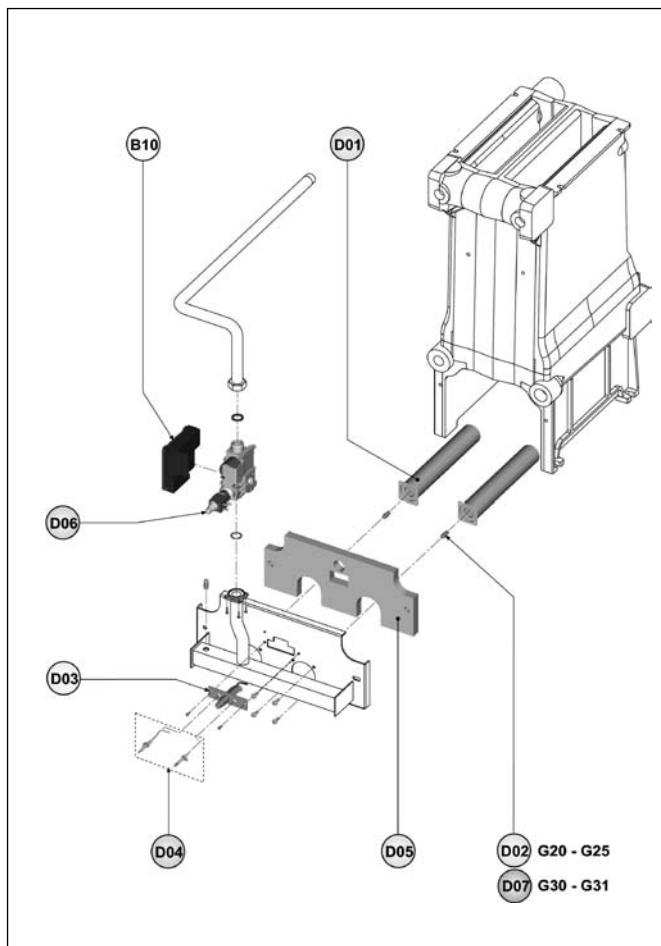

### WIRING

A01	398D3110	KIT TAPA "Lej" (31112440)
A02	398D3120	KIT PARED TRAS. "Lej" (31111430)
A03	398D3130	KIT COSTADO IZQ. "Lej" (31112370)
A04	398D3140	KIT COSTADO DER. "Lej" (31112330)
A05	398D3150	KIT PANEL A. "Lej" (31112400)
B01	398D3160	KIT TST. LS1 "Lej" (36400590)
B02	398D0990	KIT TARJETA POT. "LEJ" (36507650)
B03	398D1000	KIT TARJETA EL. "LEJ" (36507661)
B04	398D3170	KIT Sonda TEMP. "Lej" (36200650)
B05	398D1490	KIT TST HUMOS "LEJ" (36400580)
B06	398D0950	ILLUMINATED PUSH-BUTTON KIT "LEJ" (36100420)
B07	398D1580	KIT ASAS "Lej" (35010970)
B08	398D0970	KIT T/HIDR. 4 BAR "LEJ" (36400570)
B09	398D3190	KIT PANEL DE MANDOS "Joa" (38512940)
B10	398D1470	KIT CENTRALITA "LEJ" (36506940)

WATER LINE

GAS LINE

C01	398D2850	KIT ELEM. IZQ. "Lej" (39403100)
C02	398D1030	KIT ELEM. INT. "LEJ" (39403190)
C03	398D1060	KIT BIC.+DIAFR. "LEJ" (37902790)
C04	398D1270	KIT ELEM. DEX "LEJ" (39403170)
C05	398D3200	KIT TIR. M10X235 "Lej" (34401230)
C06	398D1120	KIT LLAVE 1/2" " "LEJ" (36900700)
C07	398D1010	KIT V/RETENCIÓN "LEJ" (36901140)
C08	398D1050	KIT BICONO "LEJ" (34218521)
C09	398D0220	KIT V/SEG. 1/2" " "LEJ" (36900660)
C10	398D1090	KIT FUNDA 1/2" " "LEJ" (33400070)
D01	398D1200	KIT QUEM. PRINC. "LEJ" (37608300)
D02	398D3230	KIT 2 TOBERAS 2,80 "Lej" (34009090)
D03	398D1190	KIT B/P LAV. "LEJ" (36702661)
D04	398D1180	KIT EL. "LEJ" (36702260-36702270)
D05	398D3210	KIT AISL. PUERTA "Lej" (35322250)
D06	398D1170	KIT VALV. GAS "LEJ" (36802910)
D07	398D3220	KIT 2 TOBERAS 1,75 "Lej" (34013040)