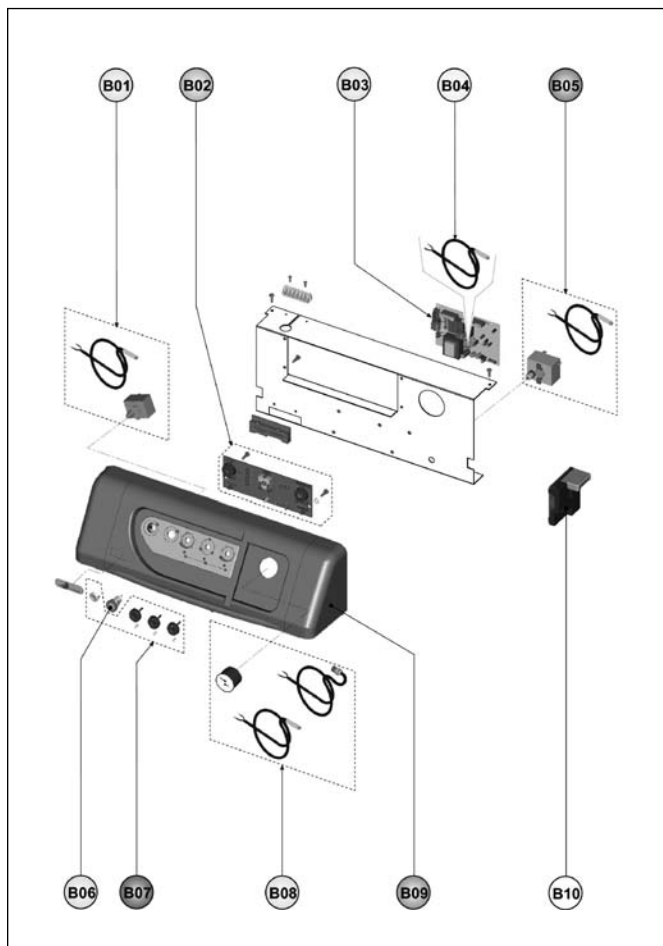

WIRING

A01	398D3110	KIT TAPA "Lej" (31112440)
A02	398D3240	KIT PARED TRAS. "Lej" (31111440)
A03	398D3130	KIT COSTADO IZQ. "Lej" (31112370)
A04	398D3140	KIT COSTADO DER. "Lej" (31112330)
A05	398D3150	KIT PANEL A. "Lej" (31112400)
B01	398D3160	KIT TST.LS1 "Lej" (36400590)
B02	398D0990	KIT TARJETA POT. "LEJ" (36507650)
B03	398D1000	KIT TARJETA EL. "LEJ" (36507661)
B04	398D3170	KIT Sonda TEMP. "Lej" (36200650)
B05	398D1490	KIT TST HUMOS "LEJ" (36400580)
B06	398D0950	KIT BOTÓN TESTIGO "LEJ" (36100420)
B07	398D1580	KIT ASAS "Lej" (35010970)
B08	398D0970	KIT T/HIDR. 4 BAR "LEJ" (36400570)
B09	398D3190	KIT PANEL DE MANDOS "Joa" (38512940)
B10	398D1470	KIT CENTRALITA "LEJ" (36506940)
C01	398D2850	KIT ELEM. SIN. "Lej" (39403100)
C02	398D1030	KIT ELEM. INT. "LEJ" (39403190)
C03	398D1060	KIT BIC.+DIAFR. "LEJ" (37902790)