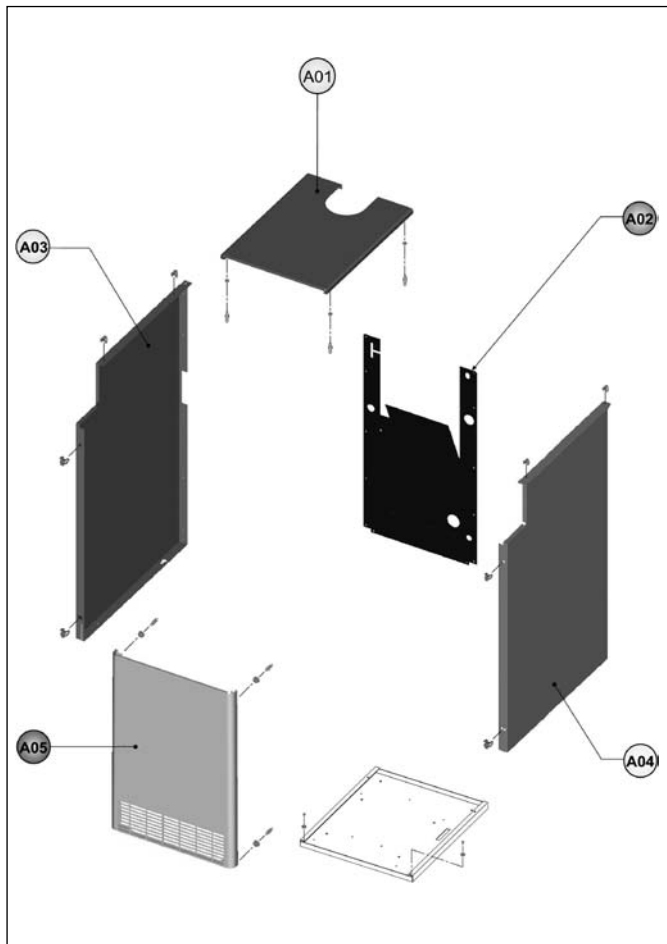

ELLE F 45-56 RA

JACKET