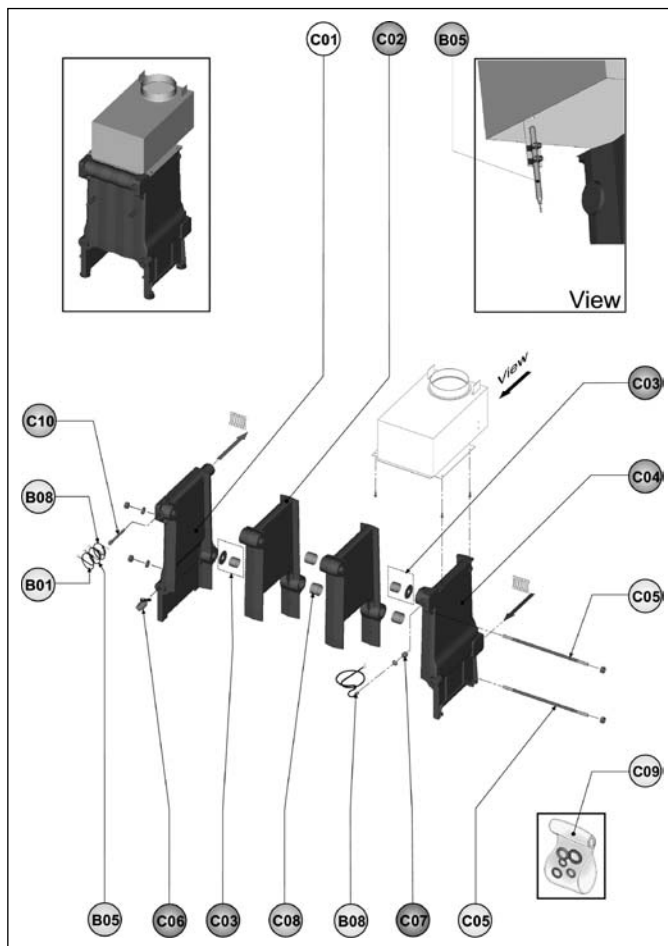

WATER LINE

GAS LINE

C01	398D2850	KIT ELEM. IZQ. "Lej" (39403100)
C02	398D1030	KIT ELEM. INT. "LEJ" (39403190)
C03	398D1060	KIT BIC.+DIAFR. "LEJ" (37902790)
C04	398D1270	KIT ELEM. DEX "LEJ" (39403170)
C05	398D1070	KIT TIR. M 10X330 "LEJ" (34401240)
C06	398D1120	KIT LLAVE 1/2" " "LEJ" (36900700)
C07	398D1010	KIT V/RETENCIÓN "LEJ" (36901140)
C08	398D1050	KIT BICONO "LEJ" (34218521)
C09	398D0220	KIT V/SEG. 1/2" " "LEJ" (36900660)
C10	398D1090	KIT FUNDA 1/2" " "LEJ" (33400070)
D01	398D1200	KIT QUEM. PRINC. "LEJ" (37608300)
D02	398D1210	KIT BO. GAS 2,80 "LEJ" (34009090)
D03	398D1190	KIT B/P LAV. "LEJ" (36702661)
D04	398D1180	KIT EL. "LEJ" (36702260-36702270)
D05	398D1500	KIT AISL. PUERTA "LEJ" (35322260)
D06	398D1170	KIT VALV. GAS "LEJ" (36802910)
D07	398D1220	KIT BO. GAS 1,75 "LEJ" (34013040)