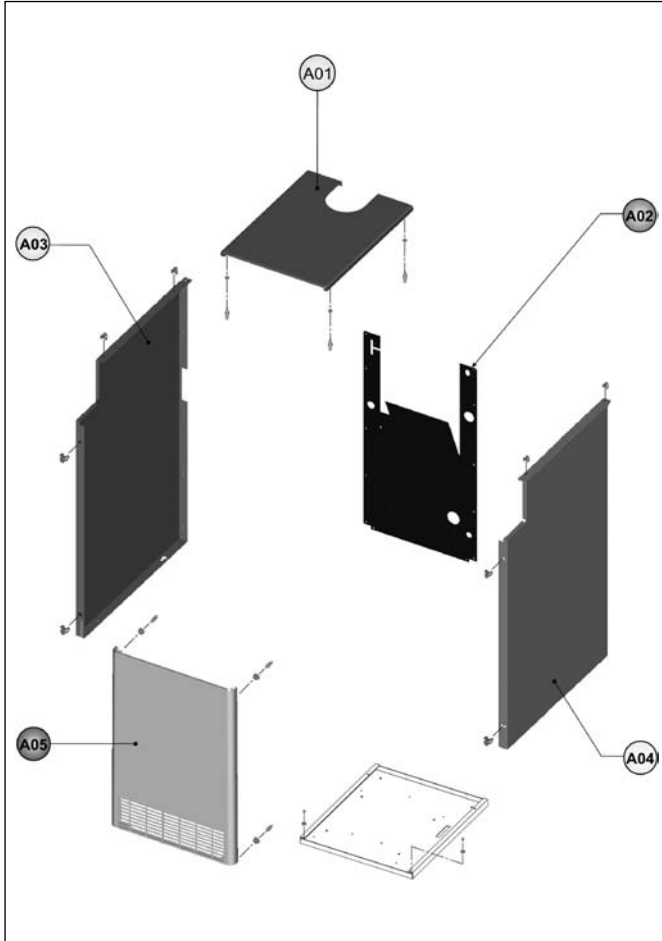

ELLEN F 32 RA

JACKET