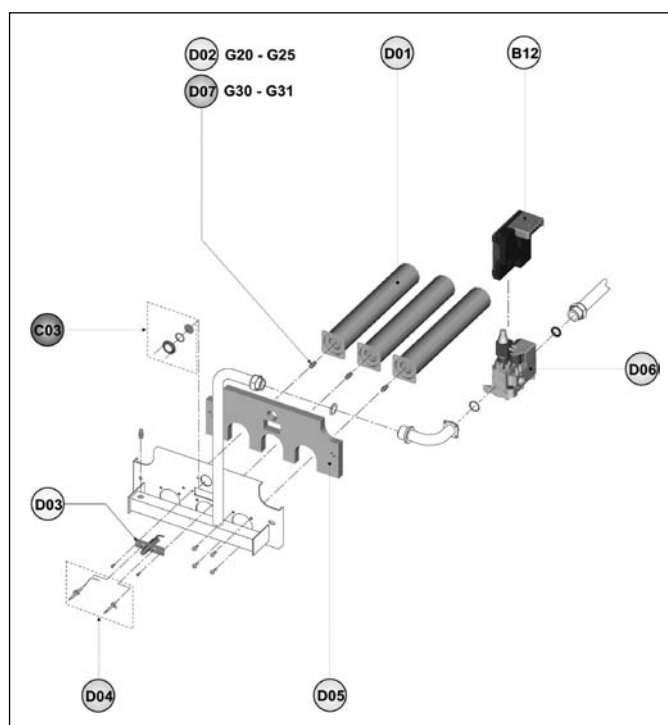

GAS LINE

C19	398D2150	KIT VÁLVULA N/R "LEJ" (36900390)
C20	398D2930	KIT VASO 3 Lt. "Lej" (36802970)
C21	398D0180	KIT VASO 10 L. "LEJ" (36802740)
C22	398D2670	KIT CALENTADOR 90L. "Lej" (37704760)
C23	398D1380	KIT V/SEG. 7 BAR "LEJ" (36900110)
C24	398D2590	KIT LLAVE 1/2 "Lej" (36902010)
C25	398D0160	KIT LLAVE 3/8" "LEJ" (36901470)
C26	398D1480	KIT V/AIRE 1/4" " "LEJ" (36900210)
C27	398D0850	KIT GUARNIC. H2O "LEJ" (3/8">1")
C28	398D2860	KIT BOMBA "Lej" (36601471)
D01	398D1200	KIT QUEM. PRINC. "LEJ" (37608300)
D02	398D1210	KIT BO. GAS 2,80 "LEJ" (34009090)
D03	398D1190	KIT B/P LAV. "LEJ" (36702661)
D04	398D1180	KIT EL. "LEJ" (36702260-36702270)
D05	398D1160	KIT AISL. PUERTA "LEJ" (35301920)
D06	398D1360	KIT VALV. GAS "LEJ" (36800000)
D07	398D1220	KIT BO. GAS 1,75 "LEJ" (34013040)