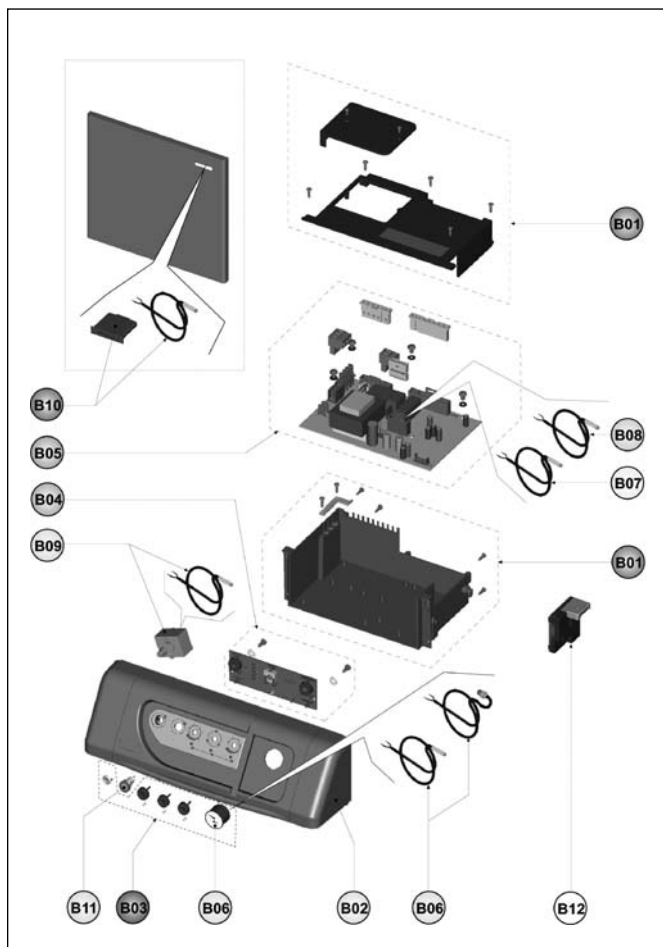

WIRING

A01	398D2970	KIT TAPA "Joa" (31118140)
A02	398D2980	KIT PANEL LATERAL, IZQ. "Joa" (31118110)
A03	398D3000	KIT PANEL A. SUPERIOR "Joa" (31114431)
A04	398D3010	KIT PANEL A. INFERIOR "Joa" (31114451)
A05	398D2910	KIT MONT. DE PARED, TRAS., "Lej" (31118050)
A06	398D2990	KIT PANEL LATERAL, DER. "Joa" (31118090)
B01	398D0930	KIT CAJA EL. "Lej" (35009980)
B02	398D3020	KIT PANEL DE MANDOS "Joa" (38516431)
B03	398D0960	KIT ASAS "LEJ" (35010550)
B04	398D0990	KIT TARJETA POT. "LEJ" (36507650)
B05	398D1000	KIT TARJETA EL. "LEJ" (36507661)
B06	398D0970	KIT T/HIDR. 4 BAR "LEJ" (36400570)
B07	398D1340	KIT Sonda TEMP. "LEJ" (36200660)
B08	398D1080	KIT Sonda CAL. "Lej" (36200670)
B09	398D0980	KIT TST. LS1 RM "LEJ" (36401240)
B10	398D2940	KIT TERM. "Lej" (36400880)
B11	398D1570	KIT BOTÓN TESTIGO "LEJ" (36100330)
B12	398D1230	KIT CENTRALITA "LEJ" (36507820)

C01	398D1250	KIT DIAFR. AIRE "LEJ" (32916090)
C02	398D1010	KIT V/RETENCIÓN "LEJ" (36901140)
C03	398D1240	KIT CRISTAL TESTIGO "LEJ" (35315240)
C04	398D1070	KIT TIR. M 10X330 "LEJ" (34401240)
C05	398D1020	KIT ELEM. DEX. "LEJ" (39403150)
C06	398D1130	KIT V/AIRE 1/2 "LEJ" (36900240)
C07	398D1100	KIT PASACABLES "LEJ" (36505380)
C08	398D1090	KIT FUNDA 1/2 "" "LEJ" (33400070)
C09	398D1330	KIT V/RETENCIÓN "LEJ" (36901970)
C10	398D1140	KIT VENTIL. "LEJ" (36601780)
C11	398D1150	KIT PRES. AIRE "LEJ" (36401620)
C12	398D1030	KIT ELEM. INT. "LEJ" (39403190)
C13	398D1040	KIT ELEM. SIN. "LEJ" (39403160)
C14	398D1060	KIT BIC.+DIAFR. "LEJ" (37902790)
C15	398D1050	KIT BICONO "LEJ" (34218521)
C16	398D2680	KIT ANODO MAGN."Lej" (32301810)
C17	398D2920	KIT BOMBA "Lej" (36601461)
C18	398D0220	KIT V/SEG. 1/2 "" "LEJ" (36900660)