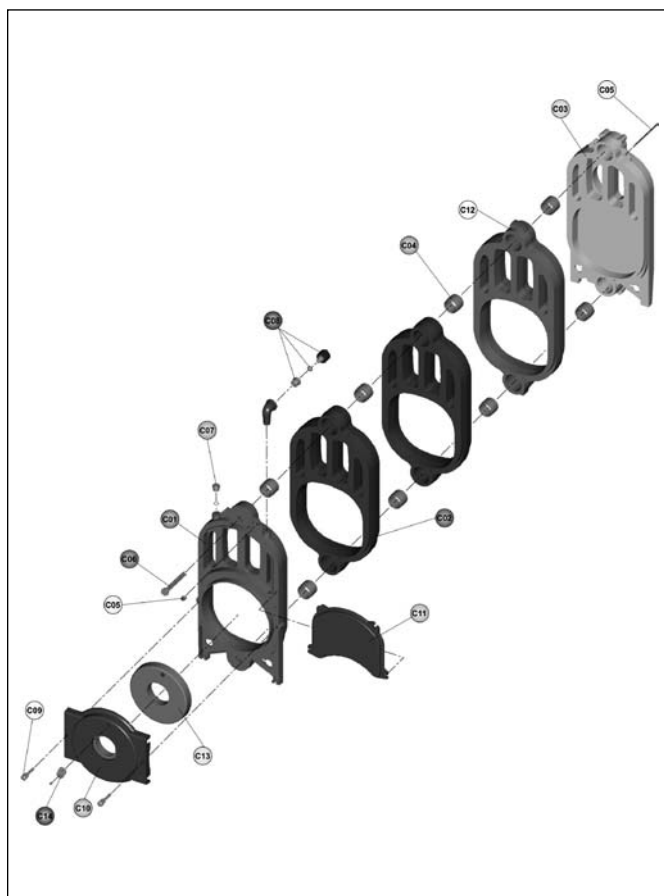

GIG / GIG K 126 - GIG / GIG K 162

JACKET

WATER LINE

GIG 126 "B" - GIG K 126 "C"

A01	398D1820	KIT PARED P. "LEJ" (31111940)
A02	398D2100	KIT PAN. A. SUP. "JOA" (31111960)
A03	398D1840	KIT PAN. A. INF. (31111980)
A04	398D1880	KIT COSTADO DER.3 "LEJ" (31112010)
A05	398D1920	KIT COSTADO IZQ.3 "LEJ" (31112050)
A06	398D1960	KIT TAPA NC3 "LEJ" (31112130)
C01	398D1620	KIT ELEM. DEL. "LEJ" (39403570)
C02	398D1630	KIT ELEM. INT. "LEJ" (39403580)
C03	398D1650	KIT ELEM. TRAS. "LEJ" (39403600)
C04	398D1660	KIT BICONO "Lej"(34205081)
C05	398D1690	KIT T.M 12X720 "Lej"(34403490)
C06	398D1770	KIT FUNDA 1" "1/4 "LEJ" (33400811)
C07	398D1010	KIT V/RETENCIÓN "LEJ" (36901140)
C08	398D0140	KIT PRES. H2O "LEJ" (36401930)
C09	398D1780	KIT MANIJA "LEJ" (34010671)
C10	398D1800	KIT PUERTA QUEMAD."Lej"(38008620)
C11	398D1810	KIT PORTA PUL. "Lej"(38004180)
C13	398D2000	KIT AISL. "LEJ" (35316440-16450)
C14	398D2010	KIT PUERTITA "LEJ" (33202150)

GIG 162 "B" - GIG K 162 "C"

A01	398D1820	KIT PARED P. "LEJ" (31111940)
A02	398D2100	KIT PAN. A. SUP. "JOA" (31111960)
A03	398D1840	KIT PAN. A. INF. (31111980)
A04	398D1890	KIT COSTADO DER.4 "LEJ" (31112020)
A05	398D1930	KIT COSTADO IZQ.4 "LEJ" (31112060)
A06	398D1970	KIT TAPA NC4 "LEJ" (31112140)
C01	398D1620	KIT ELEM. DEL. "LEJ" (39403570)
C02	398D1630	KIT ELEM. INT. "LEJ" (39403580)
C03	398D1650	KIT ELEM. TRAS. "LEJ" (39403600)
C04	398D1660	KIT BICONO "LEJ" (34205081)
C05	398D1700	KIT T. M 12X830 "LEJ" (34403500)
C06	398D1770	KIT FUNDA 1" "1/4 "LEJ" (33400811)
C07	398D1010	KIT V/RETENCIÓN "LEJ" (36901140)
C08	398D0140	KIT PRES. H2O "LEJ" (36401930)
C09	398D1780	KIT MANIJA "LEJ" (34010671)
C10	398D1800	KIT PUERTA QUEMAD."Lej"(38008620)
C11	398D1810	KIT PUERTA "Lej"(38004180)
C12	398D1640	KIT ELEM. INT.+P. "LEJ" (39403590)
C13	398D2000	KIT AISL. "LEJ" (35316440-16450)
C14	398D2010	KIT PUERTITA "LEJ" (33202150)