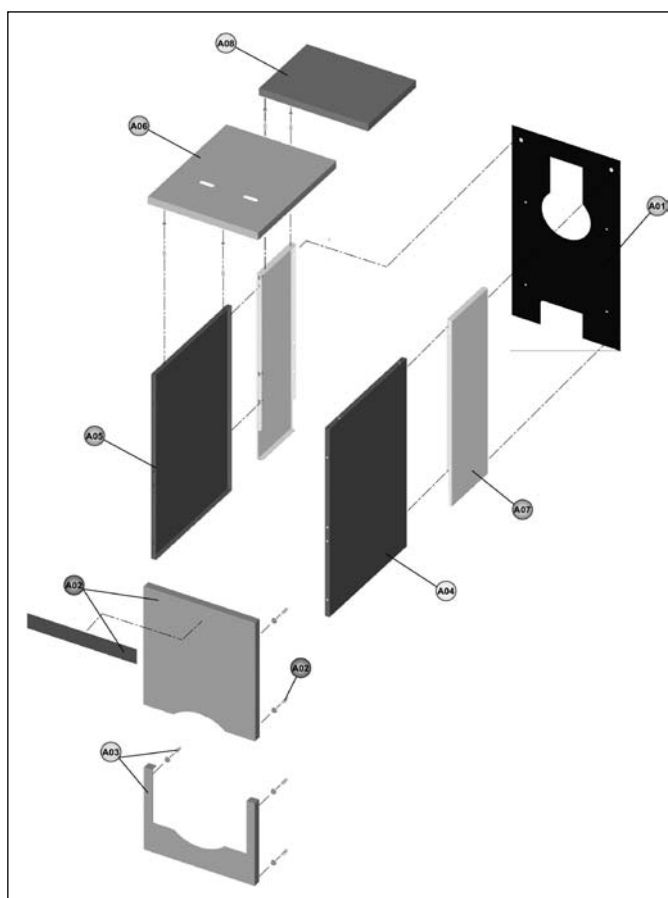

GIG / GIG K 252

JACKET