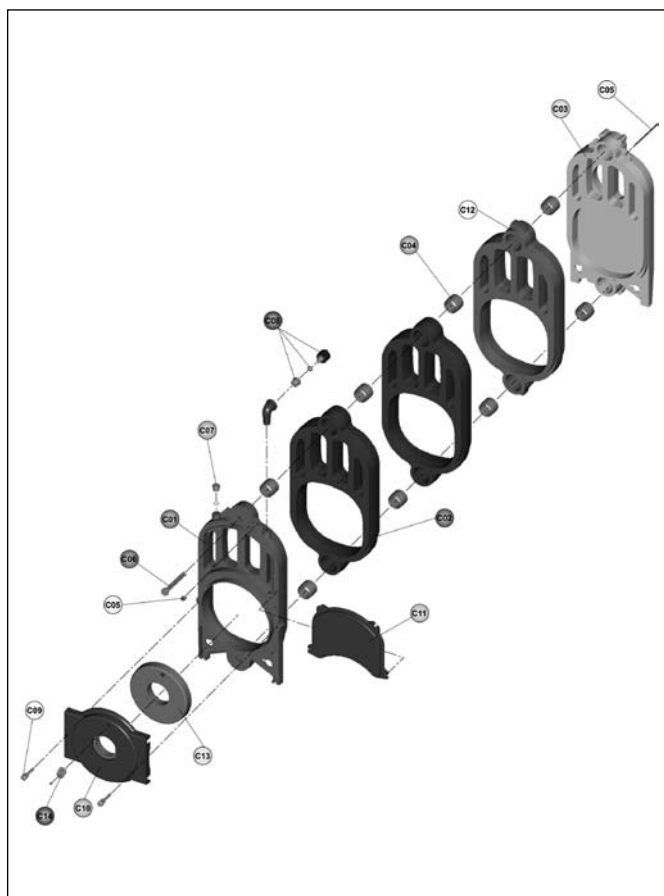

WATER LINE

GIG 234 "B" - GIG K 234 "C"

A01	398D1820	KIT PARED P. "LEJ" (31111940)
A02	398D2100	KIT PAN. A. SUP. "JOA" (31111960)
A03	398D1840	KIT PAN. A. INF. (31111980)
A04	398D1860	KIT COSTADO DER.1 "LEJ" (31111990)
A05	398D1900	KIT COSTADO IZQ..1 "LEJ" (31112030)
A06	398D1940	KIT TAPA NC1 "LEJ" (31112110)
A07	398D1850	KIT COSTADO REV. "LEJ" (31111970)
A08	398D1980	KIT TAPA NC5 "LEJ" (31112150)
C01	398D1620	KIT ELEM. DEL. "LEJ" (39403570)
C02	398D1630	KIT ELEM. INT. "LEJ" (39403580)
C03	398D1650	KIT ELEM. TRAS. "LEJ" (39403600)
C04	398D1660	KIT BICONO "LEJ" (34205081)
C05	398D1750	KIT T.M 12X1400 "Lej"(34403550)
C06	398D1770	KIT FUNDA 1"1/4 "LEJ" (33400811)
C07	398D1010	KIT V/RETENCIÓN "LEJ" (36901140)
C08	398D0140	KIT PRES. H2O "LEJ" (36401930)
C09	398D1780	KIT MANIJA "LEJ" (34010671)
C10	398D1800	KIT PUERTA QUEMAD."Lej"(38008620)
C11	398D1810	KIT PUERTA "Lej"(38004180)
C12	398D1640	KIT ELEM. INT.+P. "LEJ" (39403590)
C13	398D2000	KIT AISL. "LEJ" (35316440-16450)
C14	398D2010	KIT PUERTITA "LEJ" (33202150)