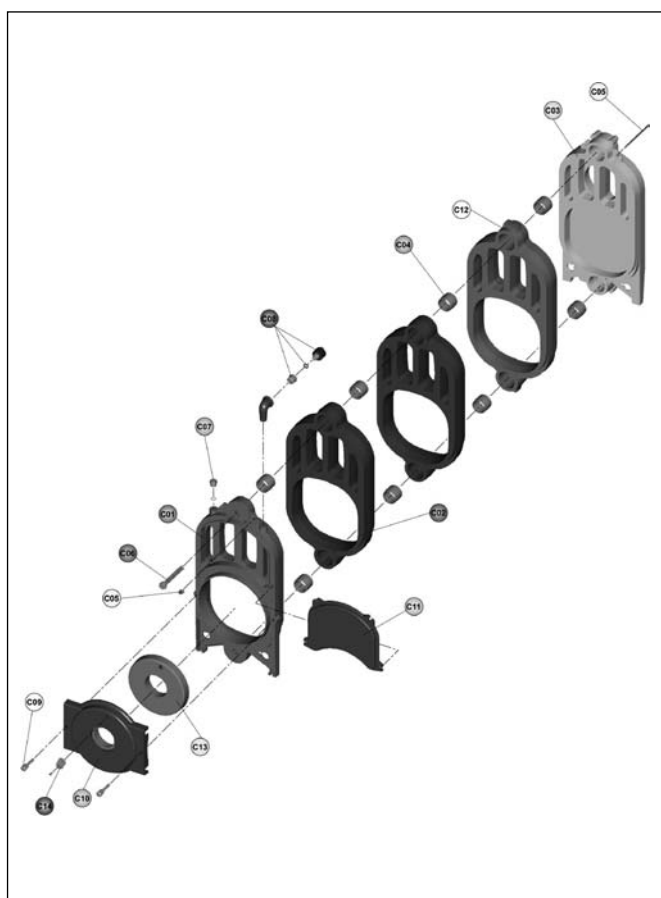

GIG 162 "B" - GIG K 162 "C"

A01	398D1820	KIT PARED P. "LEJ" (31111940)
A02	398D2100	KIT PAN. A. SUP. "JOA" (31111960)
A03	398D1840	KIT PAN. A. INF. (31111980)
A04	398D1890	KIT COSTADO DER.4 "LEJ" (31112020)
A05	398D1930	KIT COSTADO IZQ.4 "LEJ" (31112060)
A06	398D1970	KIT TAPA NC4 "LEJ" (31112140)
C01	398D1620	KIT ELEM. DEL. "LEJ" (39403570)
C02	398D1630	KIT ELEM. INT. "LEJ" (39403580)
C03	398D1650	KIT ELEM. TRAS. "LEJ" (39403600)
C04	398D1660	KIT BICONO "LEJ" (34205081)
C05	398D1700	KIT T. M 12X830 "LEJ" (34403500)
C06	398D1770	KIT FUNDA 1" "1/4 "LEJ" (33400811)
C07	398D1010	KIT V/RETENCIÓN "LEJ" (36901140)
C08	398D0140	KIT PRES. H2O "LEJ" (36401930)
C09	398D1780	KIT MANIJA "LEJ" (34010671)
C10	398D1800	KIT PUERTA QUEMAD."Lej"(38008620)
C11	398D1810	KIT PUERTA "Lej"(38004180)
C12	398D1640	KIT ELEM. INT.+P. "LEJ" (39403590)
C13	398D2000	KIT AISL. "LEJ" (35316440-16450)
C14	398D2010	KIT PUERTITA "LEJ" (33202150)

GIG / GIG K 180 - GIG / GIG K 198

JACKET

WATER LINE

GIG 180 "B" - GIG K 180 "C"

A01	398D1820	KIT PARED P. "LEJ" (31111940)
A02	398D2100	KIT PAN. A. SUP. "JOA" (31111960)
A03	398D1840	KIT PAN. A. INF. (31111980)
A04	398D1870	KIT COSTADO DER.2 "LEJ" (31112000)
A05	398D1910	KIT COSTADO IZQ..2 "LEJ" (31112040)
A06	398D1950	KIT TAPA NC2 "LEJ" (31112120)
A07	398D1850	KIT COSTADO REV. "LEJ" (31111970)
A08	398D1980	KIT TAPA NC5 "LEJ" (31112150)
C01	398D1620	KIT ELEM. DEL. "LEJ" (39403570)
C02	398D1630	KIT ELEM. INT. "LEJ" (39403580)
C03	398D1650	KIT ELEM. TRAS. "LEJ" (39403600)
C04	398D1660	KIT BICONO "LEJ" (34205081)
C05	398D1720	KIT T.M 12X1050 "Lej"(34403520)
C06	398D1770	KIT FUNDA 1"1/4 "LEJ" (33400811)
C07	398D1010	KIT V/RETENCIÓN "LEJ" (36901140)
C08	398D0140	KIT PRES. H2O "LEJ" (36401930)
C09	398D1780	KIT MANIJA "LEJ" (34010671)
C10	398D1800	KIT PUERTA QUEMAD. "Lej"(38008620)
C11	398D1810	KIT PUERTA "Lej"(38004180)
C12	398D1640	KIT ELEM. INT.+P. "LEJ" (39403590)
C13	398D2000	KIT AISL. "LEJ" (35316440-16450)
C14	398D2010	KIT PUERTITA "LEJ" (33202150)