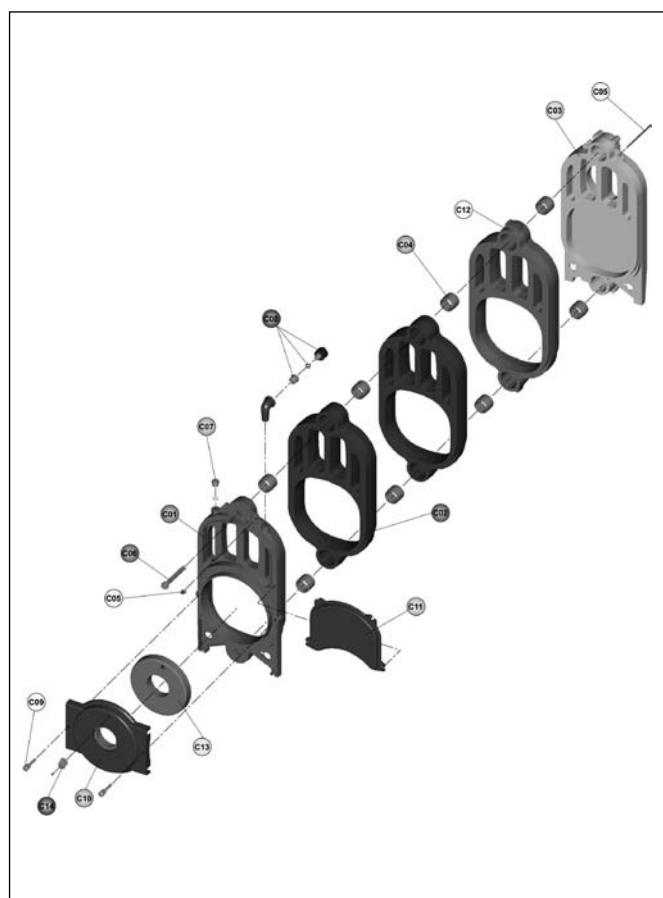

WATER LINE

GIG 252 "B" - GIG K 252 "C"

A01	398D1820	KIT PARED P. "LEJ" (31111940)
A02	398D2100	KIT PAN. A. SUP. "JOA" (31111960)
A03	398D1840	KIT PAN. A. INF. (31111980)
A04	398D1870	KIT COSTADO DER.2 "LEJ" (31112000)
A05	398D1910	KIT COSTADO IZQ..2 "LEJ" (31112040)
A06	398D1950	KIT TAPA NC2 "LEJ" (31112120)
A07	398D1850	KIT COSTADO REV. "LEJ" (31111970)
A08	398D1980	KIT TAPA NC5 "LEJ" (31112150)
C01	398D1620	KIT ELEM. DEL. "LEJ" (39403570)
C02	398D1630	KIT ELEM. INT. "LEJ" (39403580)
C03	398D1650	KIT ELEM. TRAS. "LEJ" (39403600)
C04	398D1660	KIT BICONO "LEJ" (34205081)
C05	398D1760	KIT T. M 12X1510 "Lej"(34403560)
C06	398D1770	KIT FUNDA 1" 1/4 "LEJ" (33400811)
C07	398D1010	KIT V/RETENCIÓN "LEJ" (36901140)
C08	398D0140	KIT PRES. H2O "LEJ" (36401930)
C09	398D1780	KIT MANIJA "LEJ" (34010671)
C10	398D1800	KIT PUERTA QUEMAD. "Lej"(38008620)
C11	398D1810	KIT PORTA PUL. "Lej"(38004180)
C12	398D1640	KIT ELEM. INT.+P. "LEJ" (39403590)
C13	398D2000	KIT AISL. "LEJ" (35316440-16450)
C14	398D2010	KIT PUERTITA "LEJ" (33202150)