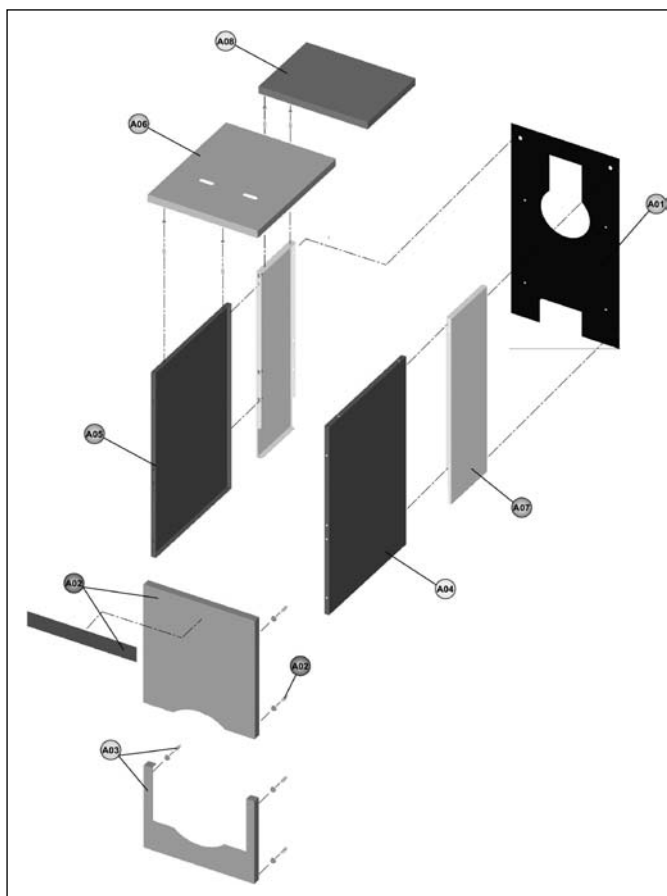

GIG / GIG K 126 - GIG / GIG K 162

JACKET

WATER LINE

GIG 126 "B" - GIG K 126 "C"

A01	398D1820	KIT PARED P. "LEJ" (31111940)
A02	398D2100	KIT PAN. A. SUP. "JOA" (31111960)
A03	398D1840	KIT PAN. A. INF. (31111980)
A04	398D1880	KIT COSTADO DER.3 "LEJ" (31112010)
A05	398D1920	KIT COSTADO IZQ.3 "LEJ" (31112050)
A06	398D1960	KIT TAPA NC3 "LEJ" (31112130)
C01	398D1620	KIT ELEM. DEL. "LEJ" (39403570)
C02	398D1630	KIT ELEM. INT. "LEJ" (39403580)
C03	398D1650	KIT ELEM. TRAS. "LEJ" (39403600)
C04	398D1660	KIT BICONO "Lej"(34205081)
C05	398D1690	KIT T.M 12X720 "Lej"(34403490)
C06	398D1770	KIT FUNDA 1" "1/4 "LEJ" (33400811)
C07	398D1010	KIT V/RETENCIÓN "LEJ" (36901140)
C08	398D0140	KIT PRES. H2O "LEJ" (36401930)
C09	398D1780	KIT MANIJA "LEJ" (34010671)
C10	398D1800	KIT PUERTA QUEMAD."Lej"(38008620)
C11	398D1810	KIT PORTA PUL. "Lej"(38004180)
C13	398D2000	KIT AISL. "LEJ" (35316440-16450)
C14	398D2010	KIT PUERTITA "LEJ" (33202150)

GIG 162 "B" - GIG K 162 "C"

A01	398D1820	KIT PARED P. "LEJ" (31111940)
A02	398D2100	KIT PAN. A. SUP. "JOA" (31111960)
A03	398D1840	KIT PAN. A. INF. (31111980)
A04	398D1890	KIT COSTADO DER.4 "LEJ" (31112020)
A05	398D1930	KIT COSTADO IZQ.4 "LEJ" (31112060)
A06	398D1970	KIT TAPA NC4 "LEJ" (31112140)
C01	398D1620	KIT ELEM. DEL. "LEJ" (39403570)
C02	398D1630	KIT ELEM. INT. "LEJ" (39403580)
C03	398D1650	KIT ELEM. TRAS. "LEJ" (39403600)
C04	398D1660	KIT BICONO "LEJ" (34205081)
C05	398D1700	KIT T. M 12X830 "LEJ" (34403500)
C06	398D1770	KIT FUNDA 1" "1/4 "LEJ" (33400811)
C07	398D1010	KIT V/RETENCIÓN "LEJ" (36901140)
C08	398D0140	KIT PRES. H2O "LEJ" (36401930)
C09	398D1780	KIT MANIJA "LEJ" (34010671)
C10	398D1800	KIT PUERTA QUEMAD."Lej"(38008620)
C11	398D1810	KIT PUERTA "Lej"(38004180)
C12	398D1640	KIT ELEM. INT.+P. "LEJ" (39403590)
C13	398D2000	KIT AISL. "LEJ" (35316440-16450)
C14	398D2010	KIT PUERTITA "LEJ" (33202150)