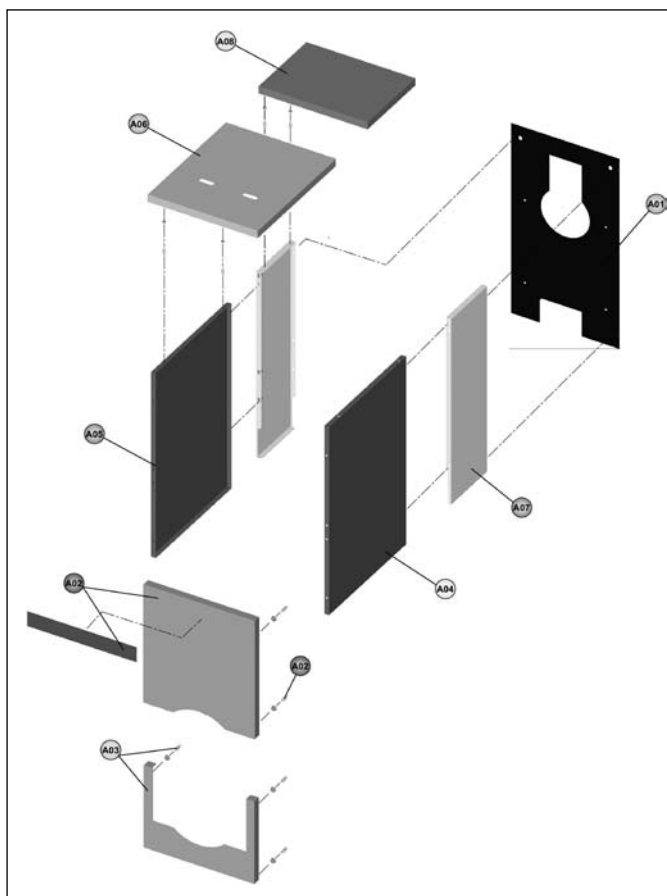

GIG / GIG K 216 - GIG / GIG K 234

JACKET

GIG 216 "B" - GIG K 216 "C"

A01	398D1820	KIT PARED P. "LEJ" (31111940)
A02	398D2100	KIT PAN. A. SUP. "JOA" (31111960)
A03	398D1840	KIT PAN. A. INF. (31111980)
A04	398D1890	KIT COSTADO DER.4 "LEJ" (31112020)
A05	398D1930	KIT COSTADO IZQ..4 "LEJ" (31112060)
A06	398D1970	KIT TAPA NC4 "LEJ" (31112140)
A07	398D1850	KIT COSTADO REV. "LEJ" (31111970)
A08	398D1980	KIT TAPA NC5 "LEJ" (31112150)
C01	398D1620	KIT ELEM. DEL. "LEJ" (39403570)
C02	398D1630	KIT ELEM. INT. "LEJ" (39403580)
C03	398D1650	KIT ELEM. TRAS. "LEJ" (39403600)
C04	398D1660	KIT BICONO "LEJ" (34205081)
C05	398D1740	KIT T. M 12X1290 "Lej"(34403540)
C06	398D1770	KIT FUNDA 1"1/4 "LEJ" (33400811)
C07	398D1010	KIT V/RETENCIÓN "LEJ" (36901140)
C08	398D0140	KIT PRES. H2O "LEJ" (36401930)
C09	398D1780	KIT MANIJA "LEJ" (34010671)
C10	398D1800	KIT PUERTA QUEMAD."Lej"(38008620)
C11	398D1810	KIT PUERTA "Lej"(38004180)
C12	398D1640	KIT ELEM. INT.+P. "LEJ" (39403590)
C13	398D2000	KIT AISL. "LEJ" (35316440-16450)
C14	398D2010	KIT PUERTITA "LEJ" (33202150)