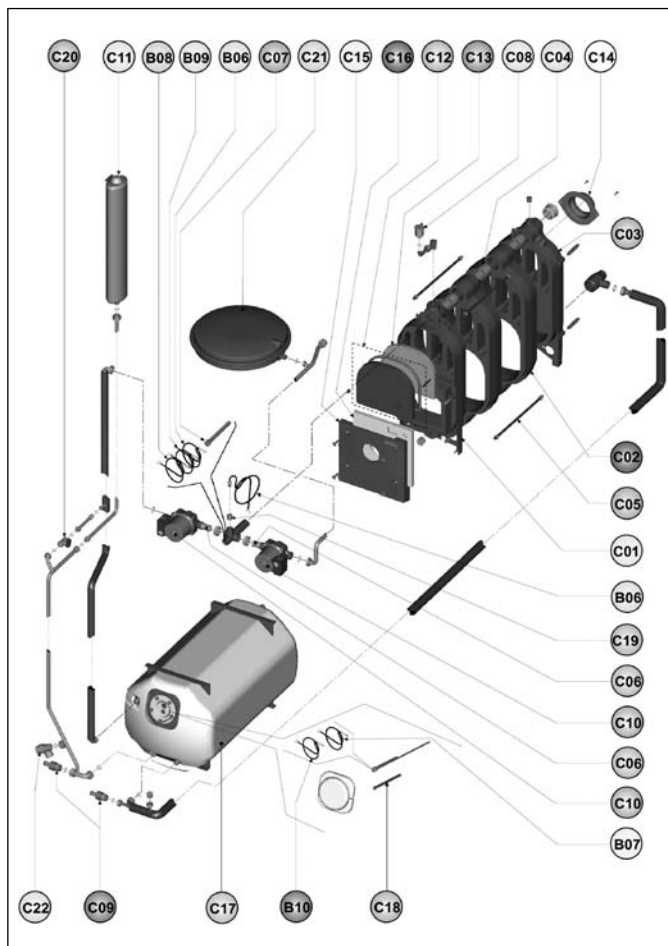

LADY F 40-120

JACKET

WIRING

A01	398D3100	KIT TAPA "Joa" (31114570)
A02	398D3090	KIT PANEL LATERAL, IZQ. "Joa" (31114550)
A03	398D3000	KIT PANEL A. SUPERIOR "Joa" (31114431)
A04	398D3010	KIT PANEL A. INFERIOR "Joa" (31114451)
A05	398D3080	KIT PANEL LATERAL, DER. "Joa" (31114530)
B01	398D0930	KIT CAJA EL. "Lej" (35009980)
B02	398D3070	KIT PANEL DE MANDOS "Joa" (38512971)
B03	398D1580	KIT ASAS "Lej" (35010970)
B04	398D0990	KIT TARJETA POT. "LEJ" (36507650)
B05	398D1000	KIT TARJETA EL. "LEJ" (36507661)
B06	398D0970	KIT T/HIDR. 4 BAR "LEJ" (36400570)
B07	398D1340	KIT Sonda TEMP. "LEJ" (36200660)
B08	398D1080	KIT Sonda CAL. "Lej" (36200670)
B09	398D0980	KIT TST. LS1 RM "LEJ" (36401240)
B10	398D2940	KIT TERM. "Lej" (36400880)
C01	398D2520	KIT ELEM. ANT. "Lej" (39403800)
C02	398D2530	KIT ELEM. INT. "Lej" (39403810)
C03	398D2540	KIT ELEM. TRAS. "Lej" (39403820)
C04	398D2550	KIT BICONOS "Lej" (34204000)

WATER LINE

C05	398D2710	KIT T. M10X340 "Lej" (34400910)
C06	398D2150	KIT VALV N/R "LEJ" (36900390)
C07	398D2730	KIT FUNDA 1/2 "Lej" (33400100)
C08	398D2580	KIT V. AIRE 1/2 "Lej" (36900880)
C09	398D2590	KIT LLAVE 1/2 "Lej" (36902010)
C10	398D2740	KIT BOMBA "Lej" (36601391)
C11	398D2610	KIT VASO 4 L. "Lej" (36800370)
C12	398D2620	KIT PUERTA "Lej" (33202120)
C13	398D2630	KIT AISL. PUERTA "Lej" (35316342)
C14	398D2640	KIT COLLAR "Lej" (39404090)
C15	398D2650	KIT PUERTA QUEMAD. "Lej" (33202060)
C16	398D2660	KIT AISL. PUERTA "Lej" (35300720)
C17	398D2720	KIT CALENTADOR 120L "Lej" (37704790)
C18	398D2680	KIT ANODO MAGN. "Lej" (32301810)
C19	398D1010	KIT V/RETENCIÓN "LEJ" (36901140)
C20	398D0160	KIT LLAVE 3/8" "LEJ" (36901470)
C21	398D0180	KIT VASO 10 L. "LEJ" (36802740)
C22	398D1380	KIT V/SEG. 7 BAR "LEJ" (36900110)