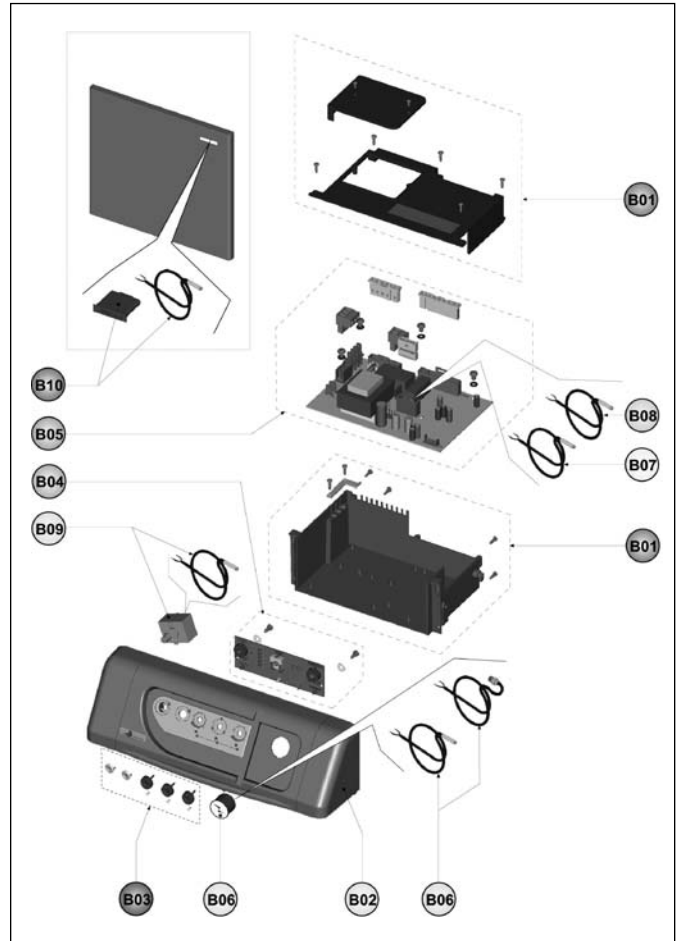

LADY F 40-120

JACKET

WIRING

A01	398D3100	KIT TAPA "Joa" (31114570)
A02	398D3090	KIT PANEL LATERAL, IZQ. "Joa" (31114550)
A03	398D3000	KIT PANEL A. SUPERIOR "Joa" (31114431)
A04	398D3010	KIT PANEL A. INFERIOR "Joa" (31114451)
A05	398D3080	KIT PANEL LATERAL, DER. "Joa" (31114530)
B01	398D0930	KIT CAJA EL. "Lej" (35009980)
B02	398D3070	KIT PANEL DE MANDOS "Joa" (38512971)
B03	398D1580	KIT ASAS "Lej" (35010970)
B04	398D0990	KIT TARJETA POT. "LEJ" (36507650)
B05	398D1000	KIT TARJETA EL. "LEJ" (36507661)
B06	398D0970	KIT T/HIDR. 4 BAR "LEJ" (36400570)
B07	398D1340	KIT Sonda TEMP. "LEJ" (36200660)
B08	398D1080	KIT Sonda CAL. "Lej" (36200670)
B09	398D0980	KIT TST. LS1 RM "LEJ" (36401240)
B10	398D2940	KIT TERM. "Lej" (36400880)
C01	398D2520	KIT ELEM. ANT. "Lej" (39403800)
C02	398D2530	KIT ELEM. INT. "Lej" (39403810)
C03	398D2540	KIT ELEM. TRAS. "Lej" (39403820)
C04	398D2550	KIT BICONOS "Lej" (34204000)

WATER LINE

C05	398D2710	KIT T. M10X340 "Lej" (34400910)
C06	398D2150	KIT VALV N/R "LEJ" (36900390)
C07	398D2730	KIT FUNDA 1/2 "Lej" (33400100)
C08	398D2580	KIT V. AIRE 1/2 "Lej" (36900880)
C09	398D2590	KIT LLAVE 1/2 "Lej" (36902010)
C10	398D2740	KIT BOMBA "Lej" (36601391)
C11	398D2610	KIT VASO 4 L. "Lej" (36800370)
C12	398D2620	KIT PUERTA "Lej" (33202120)
C13	398D2630	KIT AISL. PUERTA "Lej" (35316342)
C14	398D2640	KIT COLLAR "Lej" (39404090)
C15	398D2650	KIT PUERTA QUEMAD. "Lej" (33202060)
C16	398D2660	KIT AISL. PUERTA "Lej" (35300720)
C17	398D2720	KIT CALENTADOR 120L "Lej" (37704790)
C18	398D2680	KIT ANODO MAGN. "Lej" (32301810)
C19	398D1010	KIT V/RETENCIÓN "LEJ" (36901140)
C20	398D0160	KIT LLAVE 3/8" "LEJ" (36901470)
C21	398D0180	KIT VASO 10 L. "LEJ" (36802740)
C22	398D1380	KIT V/SEG. 7 BAR "LEJ" (36900110)