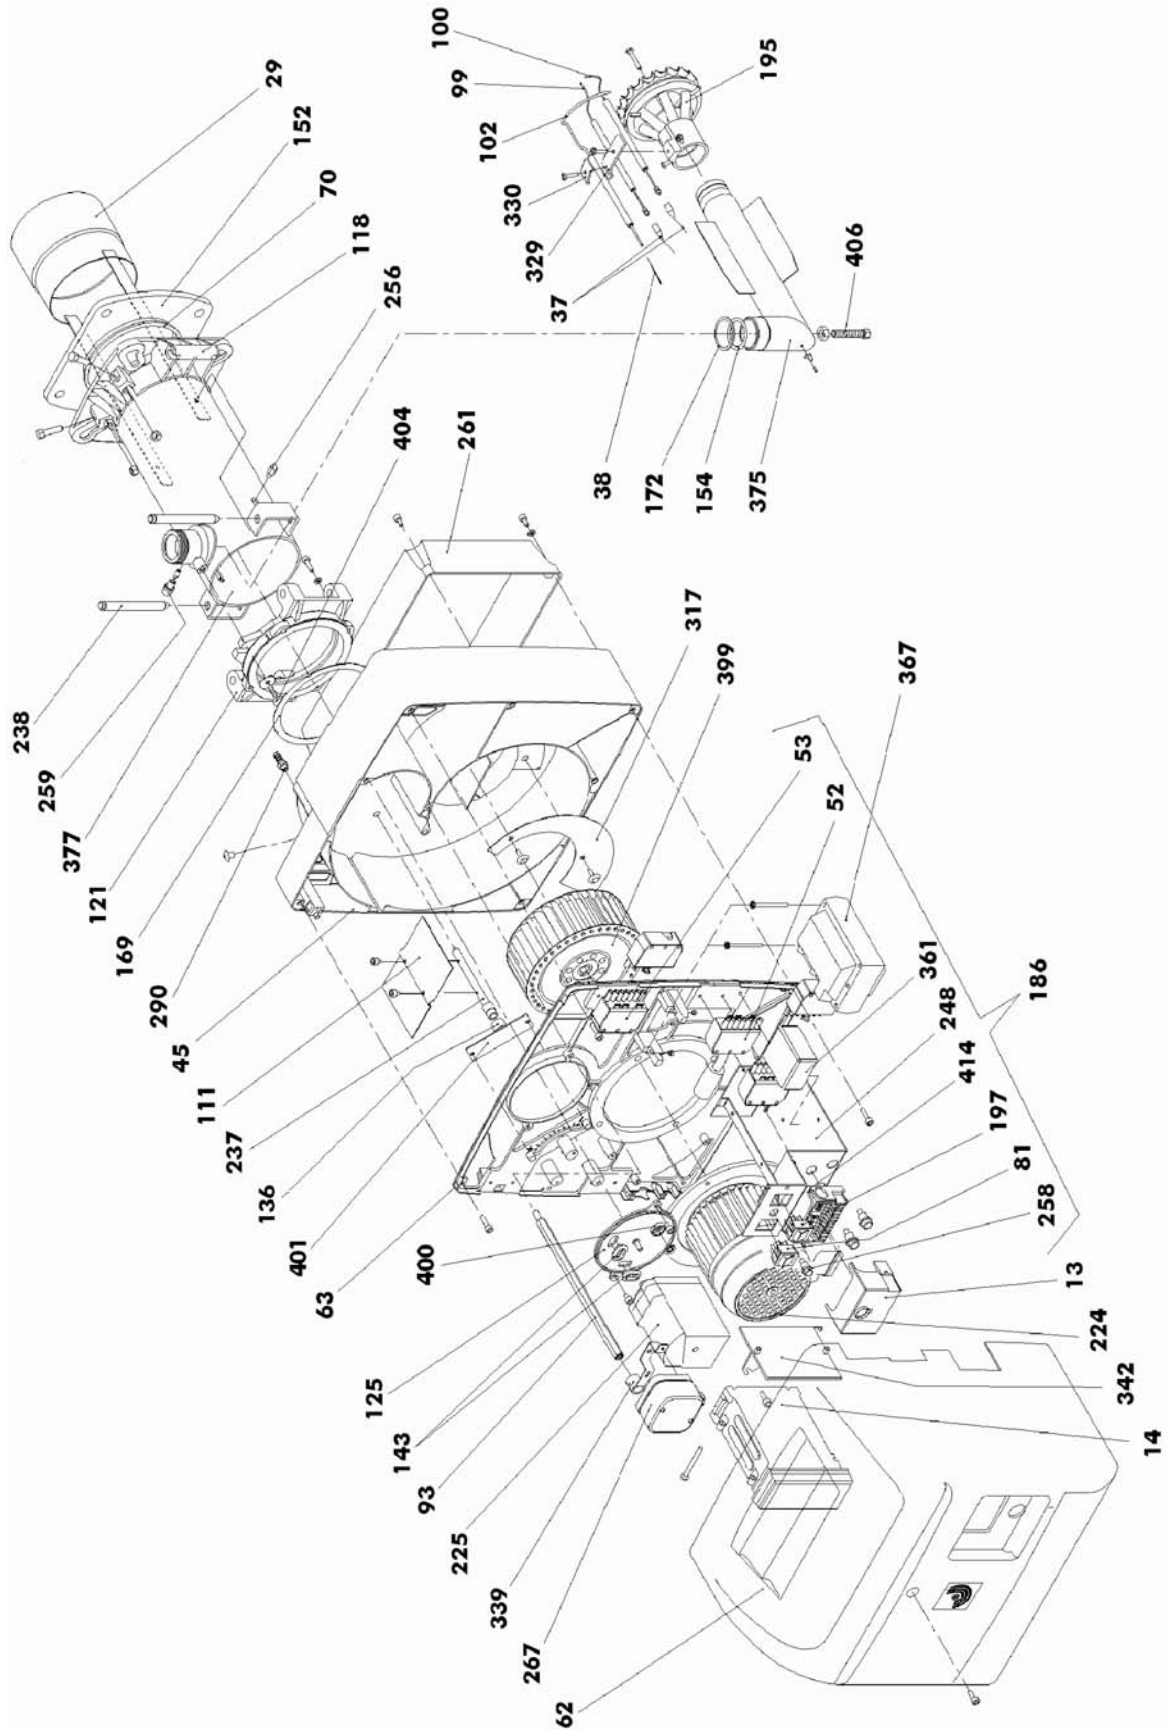

G 35/M GAS

1	997760	Adaptador de campo para sonda presión	205	8013150	Kit modulación presión 0-25 bar
2	273152	Adaptador de campo para sonda temperatura	206	8013160	Kit modulación temperatura 0-130°C
13	997846	Equipo mod. LANDIS LGB 22	206	8013170	Kit modulación temperatura 150-450°C
14	273150	Equipo modulación	224	223590	Motor eléctrico SIMEL
29	224606	Tobera terminal	225	224641	Motorreductor o servomando regulación aire
37	493033	Cable electrodos encendido	237	221558	Perno banda con casquillo o para motorreductor
38	493044	Cable electrodo ionización	238	224627	Perno bisagra
45	221552V	Tornillo sin fin aire	248	221586	Placa soporte cuadro eléctrico
52	203554	Conector de enchufe 6 polos	256	274243	Botón regulación o bloqueo tobera
53	203527	Conector de enchufe 7 polos	258	273138	Porta fusible
62	221583	Tapa quemador	259	224639	Toma presión
63	221551	Tapa tornillo sin fin aire	261	221556V	Toma aire
70	224630	Cuerda aislante	267	221346	Presóstato aire
81	500915	Desviador	270	997711	Botón
93	221568	Distanciador fijación tapa	290	231872	Racor toma aire
99	273136	Electrodo encendido derecho	317	221555	Sector de presurización
100	273133	Electrodo encendido izquierdo	320	997700	Sonda presión 4 bar
102	224622	Electrodo ionización	320	997704	Sonda presión 10 bar
111	221559	Mariposa regulación aire	320	997705	Sonda presión 25 bar
118	224620	Brida unión a la caldera	321	997737	Sonda temperatura 130°C
121	224645	Brida bisagra	321	4032050	Sonda temperatura 150-450°C
125	221589	Brida en tapa tornillo sin fin	329	274227	Estribo fijación electrodos encendido
136	403317	Junta para motorreductor o servomando	330	274226	Estribo fijación electrodo ionización
143	201109 + 5347900	Tope de goma pasaje cables A.T.	339	201131	Estribo soporte presóstato aire
152	224623	Guarnición aislante para brida unión a la caldera	342	271559	Soporte equipo de modulación
154	984352	Guarnición OR	361	223349	Temporizador
169	224579	Guarnición para boca fuego	367	223583	Transformador
172	274229	Guarnición para tubo alimentación	375	224637	Tubo colector
186	224651	Conjunto placa o base porta equipos eléctricos	377	224601	Tubo transportador
195	224612	Conjunto cabeza de combustión	399	221569	Ventilador centrífugo
197	531315	Interruptor Encendido-Apagado	400	204507	Cristal testigo
204	224655	Kit equipo modulación	401	221578	Cristal en tapa tornillo sin fin
205	8013130	Kit modulación presión 0- 4 bar	404	224638	Tornillo bisagra
205	8013140	Kit modulación presión 0-10 bar	406	224634	Tornillo fijación tubo colector o alimentación
			414	997739	Zócalo para equipo LANDIS LGB