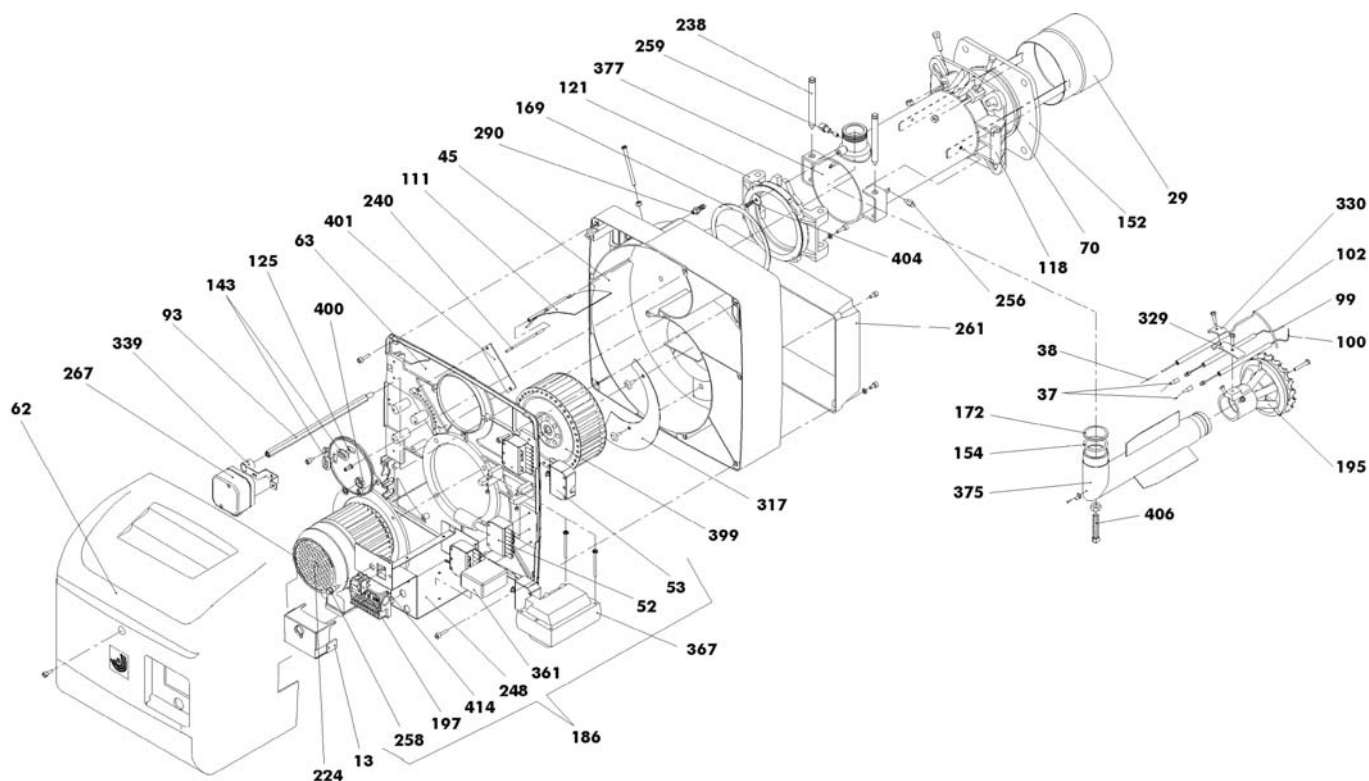

G 35 GAS

13	997846	Equipo mod. LANDIS LGB 22	197	531315	Interrupor Encendido-Apagado
29	224606	Tobera terminal	224	223590	Motor eléctrico SIMEL
37	493033	Cable electrodos encendido	238	224627	Perno bisagra
38	493044	Cable electrodo ionización	240	221563	Perno ensamblado mariposa aire
45	221552V	Tornillo sin fin aire	248	221586	Placa soporte cuadro eléctrico
52	203554	Conector de enchufe 6 polos	256	274243	Botón regulación o bloqueo tobera
53	203527	Conector de enchufe 7 polos	258	273138	Porta fusible
62	221583	Tapa quemador	259	224639	Toma presión
63	221554	Tapa tornillo sin fin aire	261	221556V	Toma aire
70	224630	Cuerda aislante	267	221346	Presóstato aire
93	221568	Distanciador fijación tapa	290	231872	Racor toma aire
99	273136	Electrodo encendido derecho	317	221555	Sector de presurización
100	273133	Electrodo encendido izquierdo	329	274227	Estribo fijación electrodos encendido
102	224622	Electrodo ionización	330	274226	Estribo fijación electrodo ionización
111	221355	Mariposa regulación aire	339	201131	Estribo soporte presóstato aire
118	224620	Brida unión a la caldera	361	223349	Temporizador
121	224645	Brida bisagra	367	223583	Transformador
125	221589	Brida en tapa tornillo sin fin	375	224637	Tubo colector
143	201109 +		377	224601	Tubo transportador
	5347900	Tope de goma pasaje cables A.T.	399	221569	Ventilador centrífugo
152	224623	Guarnición aislante para brida unión a la caldera	400	204507	Cristal testigo
154	984352	Guarnición OR	401	221578	Cristal en tapa tornillo sin fin
169	224579	Guarnición para boca fuego	404	224638	Tornillo bisagra
172	274229	Guarnición para tubo alimentación	406	224634	Tornillo fijación tubo colector o alimentación
186	224652	Conjunto placa o base porta equipos eléctricos	414	997739	Zócalo para equipo LANDIS LGB
195	224612	Conjunto cabeza de combustión			