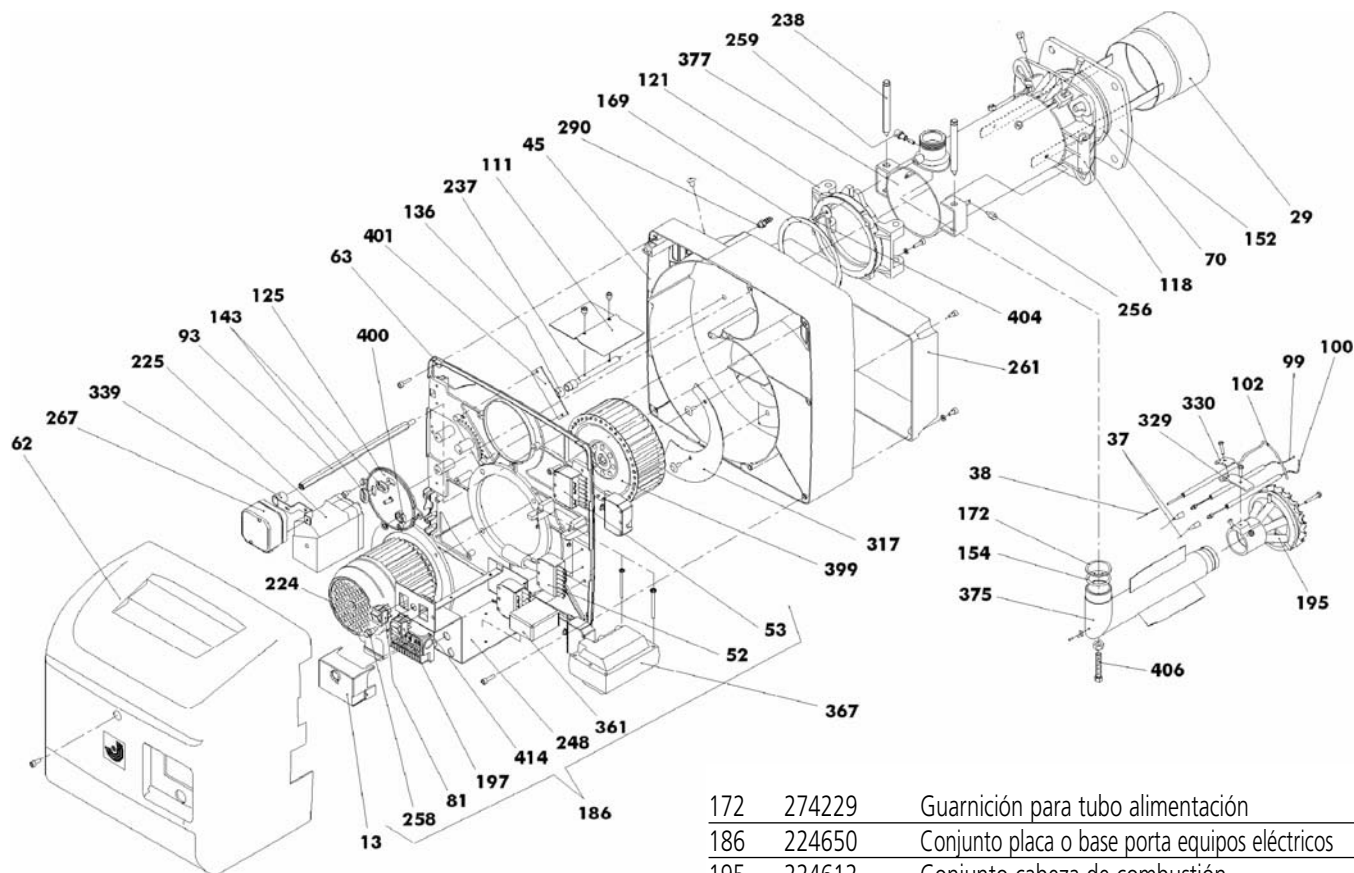

G 35/2 GAS

13	997846	Equipo mod. LANDIS LGB 22
29	224606	Tobera terminal
37	493033	Cable electrodos encendido
38	493044	Cable electrodo ionización
45	221552V	Tornillo sin fin aire
52	203554	Conector de enchufe 6 polos
53	203527	Conector de enchufe 7 polos
62	221583	Tapa quemador
63	221551	Tapa tornillo sin fin aire
70	224630	Cuerda aislante
81	500915	Desviador
93	221568	Distanciador fijación tapa
99	273136	Electrodo encendido derecho
100	273133	Electrodo encendido izquierdo
102	224622	Electrodo ionización
111	221559	Mariposa regulación aire
118	224620	Brida unión a la caldera
121	224645	Brida bisagra
125	221589	Brida en tapa tornillo sin fin
136	403317	Junta para motorreductor o servomando
143	201109 + 5347900	Tope de goma pasaje cables A.T.
152	224623	Guarnición aislante para brida unión a la caldera
154	984352	Guarnición OR
169	224579	Guarnición para boca fuego

172	274229	Guarnición para tubo alimentación
186	224650	Conjunto placa o base porta equipos eléctricos
195	224612	Conjunto cabeza de combustión
197	531315	Interruptor Encendido-Apagado
225	224641	Motorreductor o servomando regulación aire
224	223590	Motor eléctrico SIMEL
237	221558	Perno banda con casquillo o para motorreductor
238	224627	Perno bisagra
248	221586	Placa soporte cuadro eléctrico
256	274243	Botón regulación o bloqueo tobera
258	273138	Porta fusible
259	224639	Toma presión
261	221556V	Toma aire
267	221346	Presóstato aire
290	231872	Racor toma aire
317	221555	Sector de presurización
329	274227	Estribo fijación electrodos encendido
330	274226	Estribo fijación electrodo ionización
339	201131	Estribo soporte presóstato aire
361	223349	Temporizador
367	223583	Transformador
375	224637	Tubo colector
377	224601	Tubo transportador
399	221569	Ventilador centrífugo
400	204507	Cristal testigo
401	221578	Cristal en tapa tornillo sin fin
404	224638	Tornillo bisagra
406	224634	Tornillo fijación tubo colector o alimentación
414	997739	Zócalo para equipo LANDIS LGB