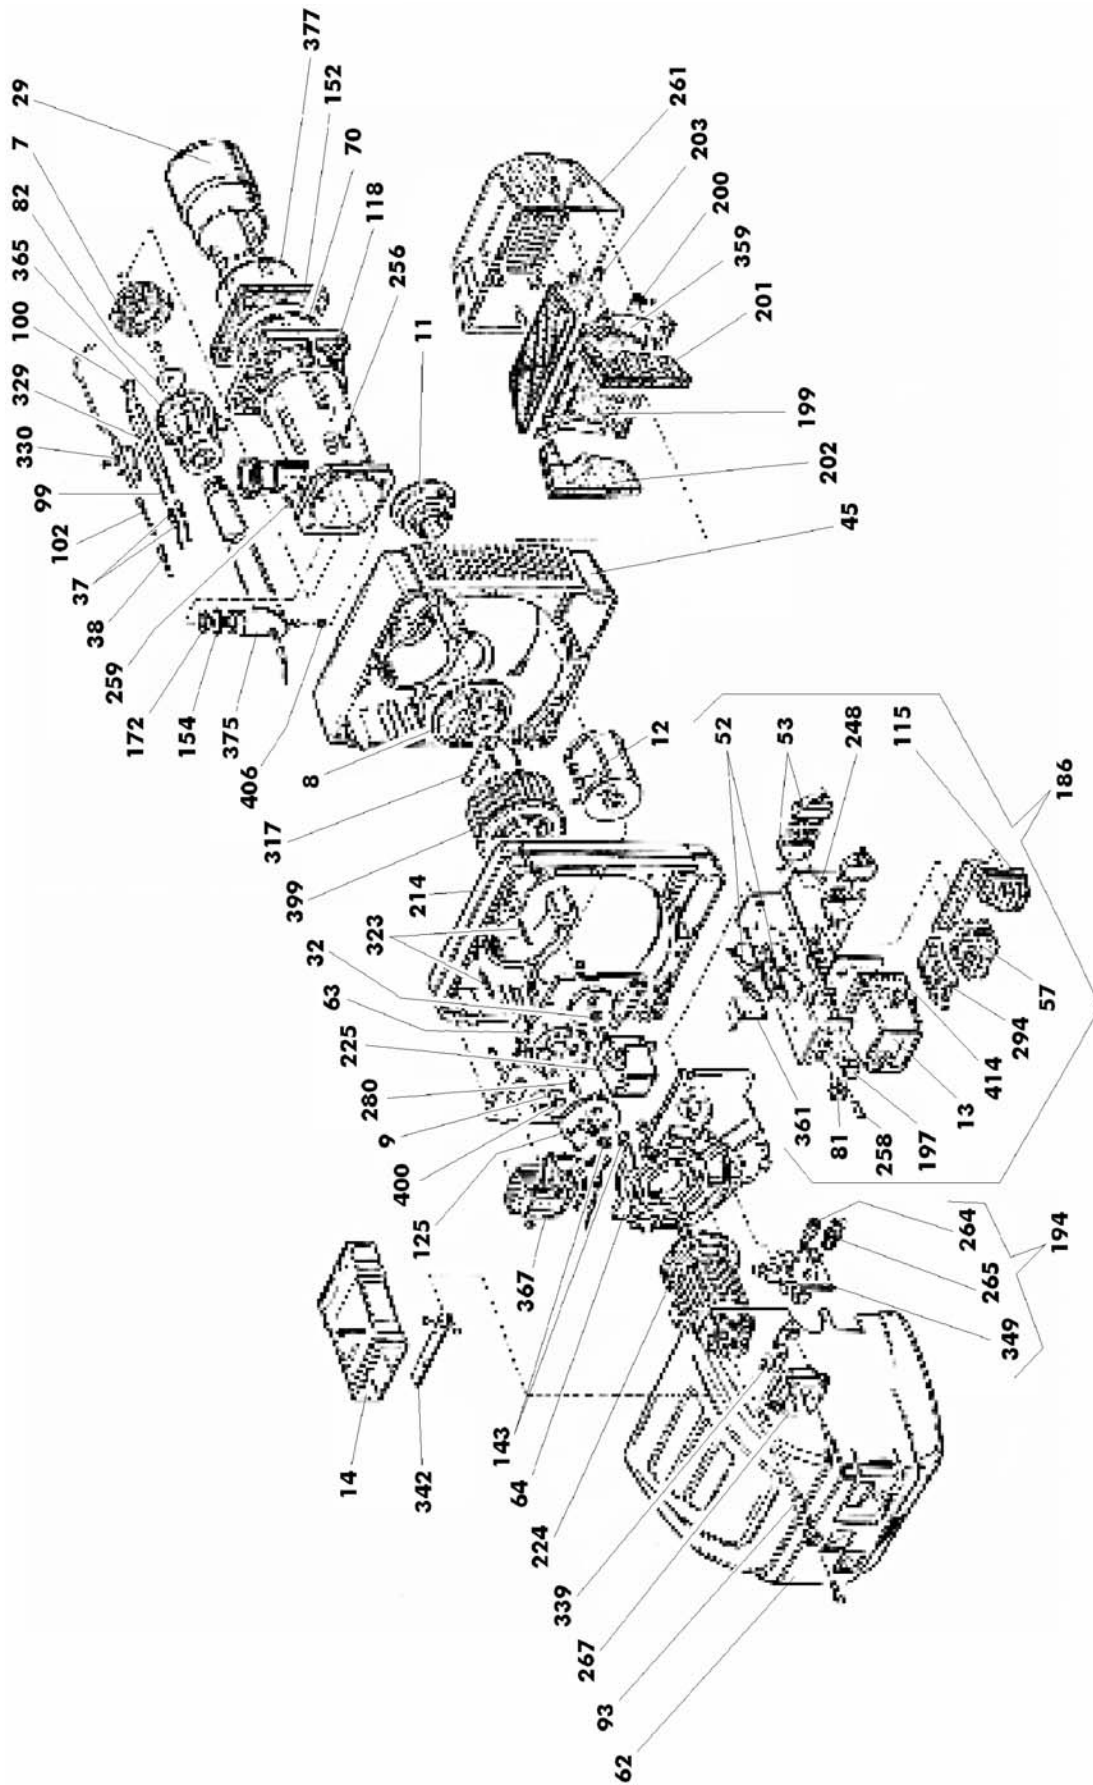

G 50/2 GAS

1	997690	Adaptador de campo para sonda presión	202	271511	Aislante insonorizante lateral izquierdo
2	273152	Adaptador de campo para sonda temperatura	203	271510	Aislante insonorizante superior
7	274211 o 274231 (gpl)	Anillo deflector	204	224655	Kit equipo modulación
8	271574	Anillo de presurización o de mínima	205	8013130	Kit modulación presión 0- 4 bar
9	984157	Anillo de seguridad para cristal	205	8013140	Kit modulación presión 0-10 bar
11	271519	Anillo entrada aire	205	8013150	Kit modulación presión 0-25 bar
12	271526	Anillo regulación aire	206	8013160	Kit modulación temperatura 0-130°C
13	997846	Equipo mod. LANDIS LGB 22	206	8013170	Kit modulación temperatura 150-450°C
14	273150	Equipo modulación	224	273131	Motor eléctrico SIMEL
29	274222	Tobera terminal	225	273124	Motorreductor o servomando regulación aire
32	271520	Casquillo centrado motorreductor o servomando	248	273109	Placa soporte cuadro eléctrico
37	493033	Cable electrodos encendido	256	274243	Botón regulación o bloqueo tobera
38	493044	Cable electrodo ionización	258	273138	Porta fusible
45	271562V	Tornillo sin fin aire	259	825110	Toma presión
52	203554	Conector de enchufe 6 polos	261	271506V	Toma aire
53	203527	Conector de enchufe 7 polos	264	999377	Sujetacable PG 7 o PG 9
57	333960	Contactador	265	999399	Sujetacable PG 16
62	271531	Tapa quemador	267	221346	Presóstato aire
63	271504	Tapa superior tornillo sin fin aire	280	271521	Racor unión presóstato aire
64	271535	Tapa inferior tornillo sin fin aire	294	333977	Relé térmico
70	274203	Cuerda aislante	317	271569	Sector de presurización
81	500915	Desviador	320	997700	Sonda presión 4 bar
82	274225	Diafragma	320	997704	Sonda presión 10 bar
93	271538	Distanciador fijación tapa	320	997705	Sonda presión 25 bar
99	273136	Electrodo encendido derecho	321	997737	Sonda temperatura 130°C
100	273133	Electrodo encendido izquierdo	321	4032050	Sonda temperatura 150-450°C
102	273134	Electrodo ionización	323	982755	Pasador elástico
115	221339	Filtro antidisturbio	329	274227	Estribo fijación electrodos encendido
118	274201	Brida unión a la caldera	330	274226	Estribo fijación electrodo ionización
125	221589	Brida en tapa tornillo sin fin	339	201131	Estribo soporte presóstato aire
143	201109 + 5347900	Tope de goma pasaje cables A.T.	342	271559	Soporte equipo de modulación
152	274202	Guarnición aislante para brida unión a la caldera	349	273110	Soporte pasacables
154	984352	Guarnición OR	359	271507	Bastidor para aislante caja toma aire
172	274229	Guarnición para tubo alimentación	361	223349	Temporizador
186	273126	Conjunto placa o base porta equipos eléctricos	365	274221	Cabezal
194	273111	Conjunto soporte sujetacables	367	223583	Transformador
197	531315	Interruptor Encendido-Apagado	375	274236	Tubo colector
199	271508	Aislante insonorizante central	377	274205	Tubo transportador
200	271509	Aislante insonorizante inferior	399	271529	Ventilador centrífugo
201	271512	Aislante insonorizante lateral derecho	400	204507	Cristal testigo
			406	224634	Tornillo fijación tubo colector o alimentación
			414	997739	Zócalo para equipo LANDIS LGB