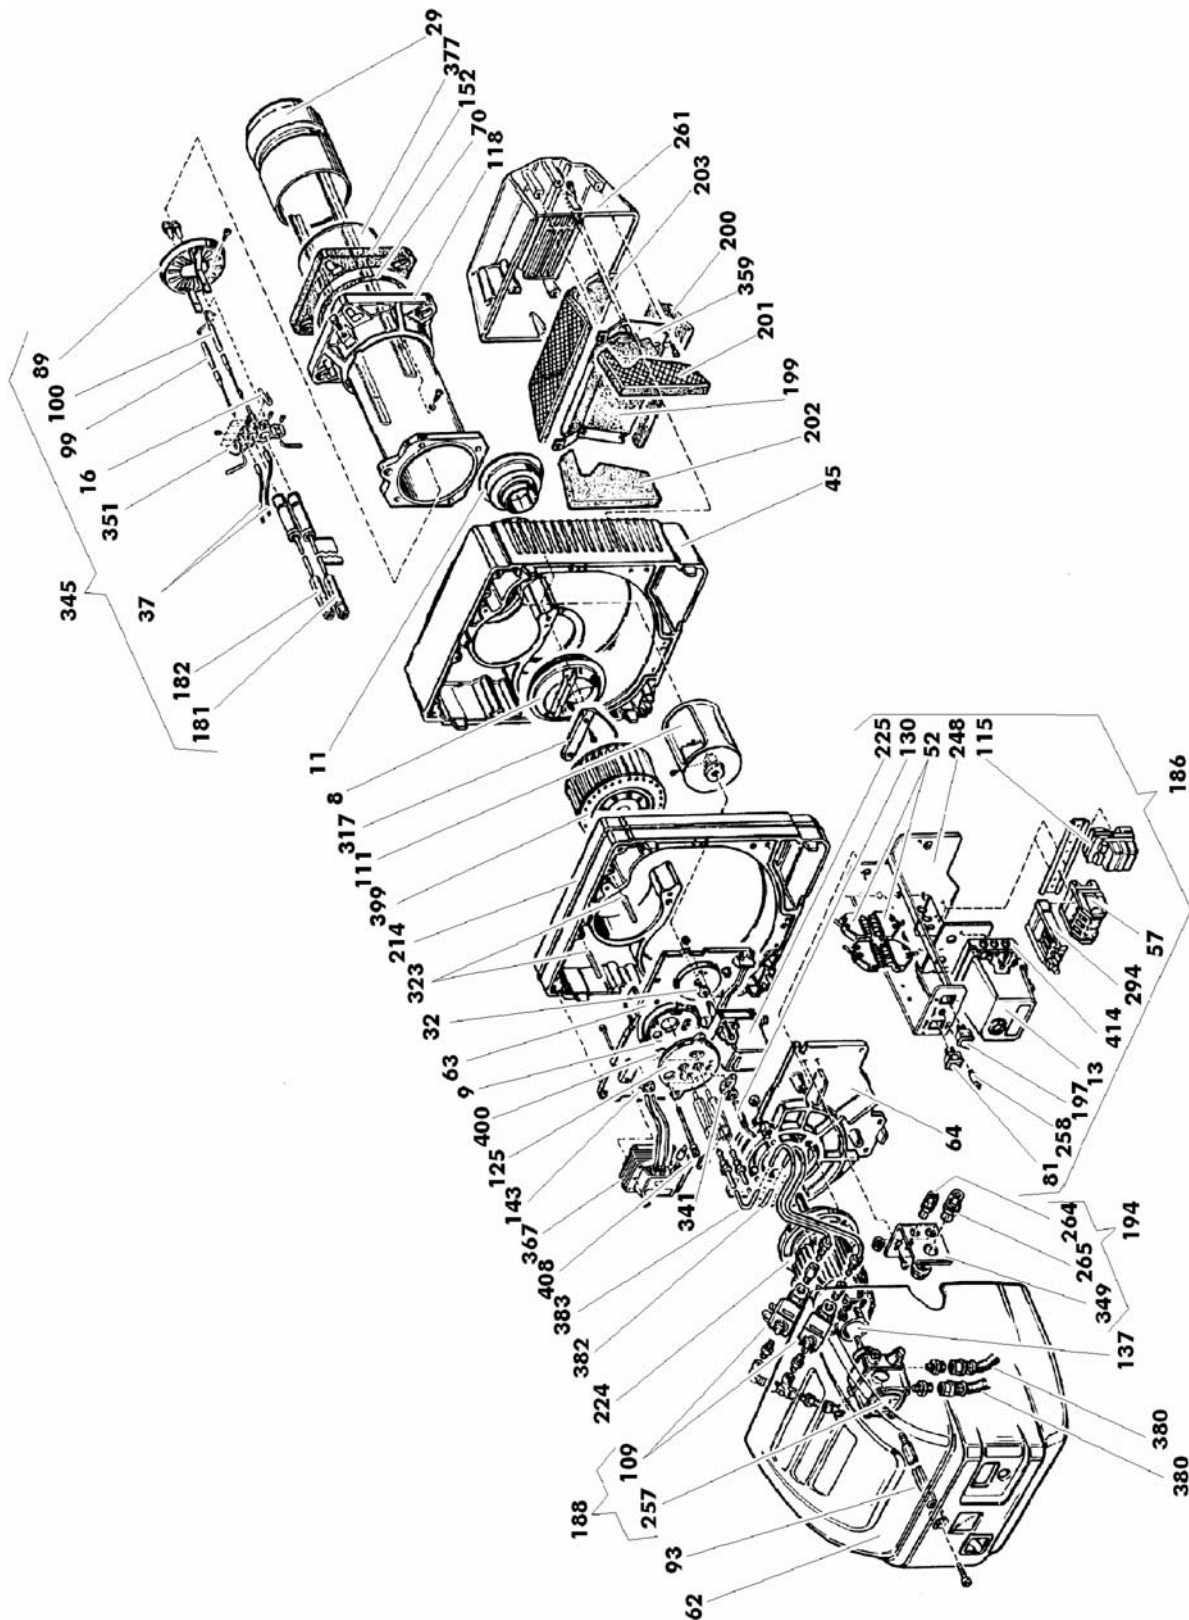

G 50/2 OIL

8	271574	Anillo de presurización	197	531315	Interruptor marcha-paro
9	984157	Anillo de seguridad para cristal	199	271508	Aislante insonorizante central
11	271519	Anillo entrada aire	200	271509	Aislante insonorizante inferior
13	997741	Equipo mod. LANDIS LOA 44	201	271512	Aislante insonorizante lateral derecho
29	274822	Tobera terminal	202	271511	Aislante insonorizante lateral izquierdo
32	271520	Casquillo centraje motorreductor	203	271510	Aislante insonorizante superior
37	493033	Cable electrodos encendido	224	273101	Motor eléctrico SIMEL
45	271562V	Tornillo sin fin aire	225	273139	Motorreductor regulación aire
52	203554	Conector de 6 polos	226	273178	Motorreductor regulación aire con cableado eléctrico
57	333960	Contactador	248	273109	Placa soporte cuadro eléctrico
62	271528	Tapa quemador	257	995859	Bomba SUNTEC AN 77
63	271504	Tapa tornillo sin fin aire	258	273138	Porta fusible
64	271565	Tapa inferior tornillo sin fin	261	271506V	Toma aire
70	224630	Cuerda aislante	264	999377	Sujetacable PG 7
81	500915	Desviador	265	999399	Sujetacable PG 16
89	274810	Disco deflector	294	333977	Relé térmico
93	271538	Distanciador fijación tapa	317	271569	Sector de presurización
99	273123	Electrodo encendido derecho	323	982755	Pasador elástico
100	273123	Electrodo encendido izquierdo	341	997794	Soporte para fotoresistencia LANDIS
109	393834	Electroválvula N.C.	345	274804	Soporte con electrodos y disco deflector
111	271526	Mariposa regulación aire	349	273110	Soporte pasacables
115	221339	Filtro antidisturbio	351	274827	Soporte porta boquilla
118	224620	Brida unión a la caldera	359	271507	Bastidor para aislante caja toma aire
125	224573	Brida en tapa tornillo sin fin	367	223583	Transformador
130	997793	Fotoresistencia LANDIS QRB1...	377	274807	Tubo transportador
137	233802	Junta para bomba motor SIMEL	380	429852	Tubo flexible
143	5347900	Tope de goma pasaje cables A.T.	382	274840	Tubo impulsión 1º estadio
152	224623	Guarnición aislante para brida unión a la caldera	383	274844	Tubo impulsión 2º estadio
181	274820	Conjunto estuche porta boquilla 1º estadio	399	271529	Ventilador centrífugo
182	274800	Conjunto estuche porta boquilla 2º estadio	400	204507	Cristal testigo
186	273121	Conjunto placa o base porta equipos eléctricos	408	274816	Tornillo regulación
188	274835	Conjunto bomba con racores Suntec	414	997739	Zócalo para equipo LANDIS LOA
194	273111	Conjunto soporte sujetacables			